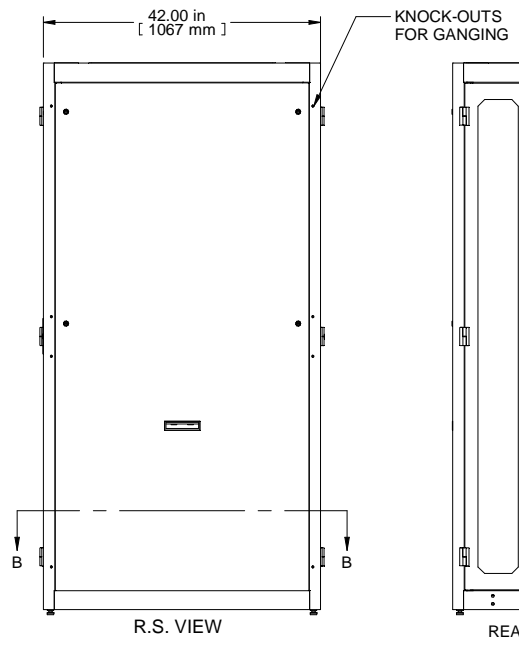

ISOMETRIC

Item Number	Title	Quantity
1	C4 - FRAME (24X77X42)	1
2	C4 - SOLID SIDE PANELS (PAIR)	2
3	VENTED TOP WITH FAN PROVISION	1
4	C4 - SQ. HOLE PANEL RAILS (PAIR)	2
5	C4D - FLUSH VENTED DOOR	1
6	C4 - VENTED BARN DOOR ASSY	1
7	VCTPDU - 44U CABLE MNGMT (COM56942-44)	2

PART NUMBERS
C4RR247742SBK1 | PAINTED BLACK TEXTURE

NOTES
See Hammond Website for Additional Accessories

Français
Pour tous les détails sur nos produits, svp veuillez consulter notre site www.hammondmfg.com

Data subject to change without notice. Isometric drawing not to scale.
Les données sont sujettes à changement sans préavis.

**HAMMOND
MANUFACTURING**

www.hammondmfg.com

PART NO. C4RR247742S