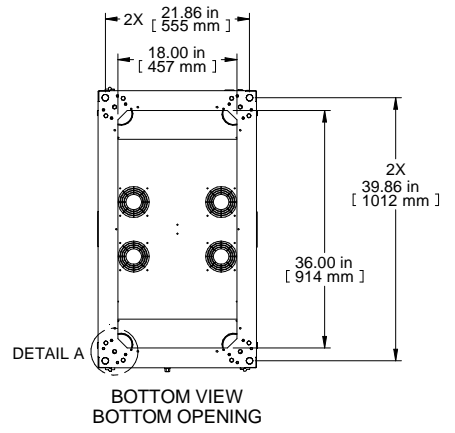

ISOMETRIC

Item Number	Title	Quantity
1	C4 - FRAME (24X77X42)	1
2	C4 - SOLID SIDE PANELS (PAIR)	2
3	VENTED TOP WITH FAN PROVISION	1
4	C4 - SQ. HOLE PANEL RAILS (PAIR)	2
5	C4D - FLUSH VENTED DOOR	1
6	C4 - VENTED BARN DOOR ASSY	1
7	VCTPDU - 44U CABLE MNGMT (COM56942-44)	2

PART NUMBERS
C4RR247742SBK1 | PAINTED BLACK TEXTURE

NOTES
See Hammond Website for Additional Accessories

Français
Pour tous les détails sur nos produits, svp veuillez consulter notre site www.hammondmfg.com

Data subject to change without notice. Isometric drawing not to scale.
Les données sont sujettes à changement sans préavis.

**HAMMOND
MANUFACTURING**

www.hammondmfg.com

PART NO. C4RR247742S