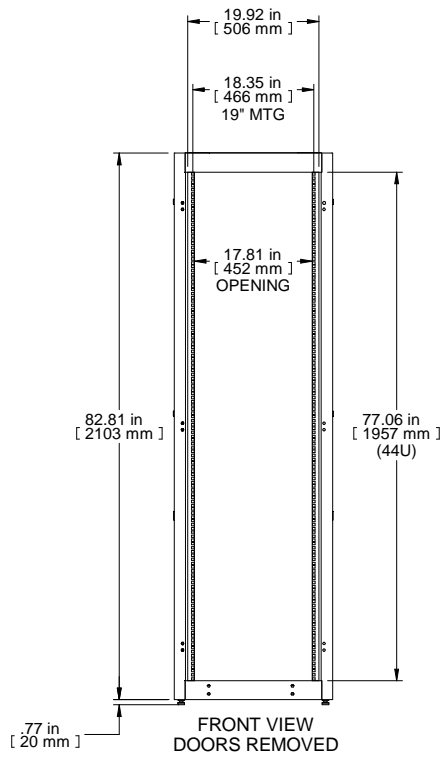

ISOMETRIC

Item Number	Title	Quantity
1	C4 - FRAME (24X77X42)	1
2	C4 - SOLID SIDE PANELS (PAIR)	2
3	VENTED TOP WITH FAN PROVISION	1
4	C4 - SQ. HOLE PANEL RAILS (PAIR)	2
5	C4D - FLUSH VENTED DOOR	1
6	C4 - VENTED BARN DOOR ASSY	1
7	VCTPDU - 44U CABLE MNGMT (COM56942-44)	2

PART NUMBERS
C4RR247742SBK1 | PAINTED BLACK TEXTURE

NOTES
See Hammond Website for Additional Accessories

Français
Pour tous les détails sur nos produits, svp veuillez consulter notre site www.hammondmfg.com

Data subject to change without notice. Isometric drawing not to scale.
Les données sont sujettes à changement sans préavis.

**HAMMOND
MANUFACTURING**

www.hammondmfg.com

PART NO. C4RR247742S