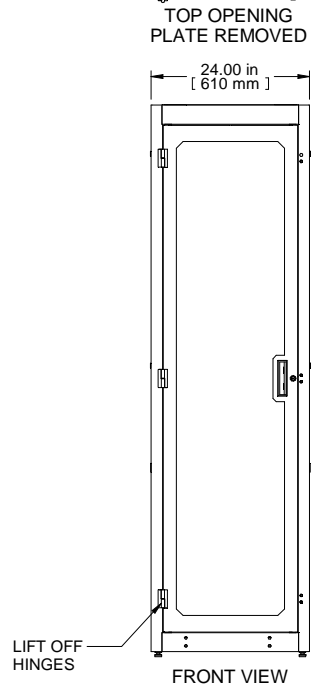

ISOMETRIC

Item Number	Title	Quantity
1	C4 - FRAME (24X77X42)	1
2	C4 - SOLID SIDE PANELS (PAIR)	2
3	VENTED TOP WITH FAN PROVISION	1
4	C4 - SQ. HOLE PANEL RAILS (PAIR)	2
5	C4D - FLUSH VENTED DOOR	1
6	C4 - VENTED BARN DOOR ASSY	1
7	VCTPDU - 44U CABLE MNGMT (COM56942-44)	2

PART NUMBERS
C4RR247742SBK1 | PAINTED BLACK TEXTURE

NOTES
See Hammond Website for Additional Accessories

Français
Pour tous les détails sur nos produits, svp veuillez consulter notre site www.hammondmfg.com

Data subject to change without notice. Isometric drawing not to scale.
Les données sont sujettes à changement sans préavis.

**HAMMOND
MANUFACTURING**

www.hammondmfg.com

PART NO. C4RR247742S