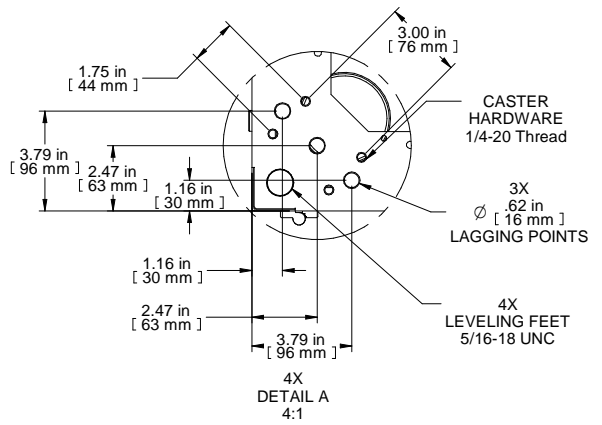

ISOMETRIC

Item Number	Title	Quantity
1	C4 - FRAME (24X77X42)	1
2	C4 - SOLID SIDE PANELS (PAIR)	2
3	VENTED TOP WITH FAN PROVISION	1
4	C4 - SQ. HOLE PANEL RAILS (PAIR)	2
5	C4D - FLUSH VENTED DOOR	1
6	C4 - VENTED BARN DOOR ASSY	1
7	VCTPDU - 44U CABLE MNGMT (COM56942-44)	2

PART NUMBERS
C4RR247742SBK1 | PAINTED BLACK TEXTURE

NOTES
See Hammond Website for Additional Accessories

Français
Pour tous les détails sur nos produits, svp veuillez consulter notre site www.hammondmfg.com

Data subject to change without notice. Isometric drawing not to scale.
Les données sont sujettes à changement sans préavis.

**HAMMOND
MANUFACTURING**

www.hammondmfg.com

PART NO. C4RR247742S