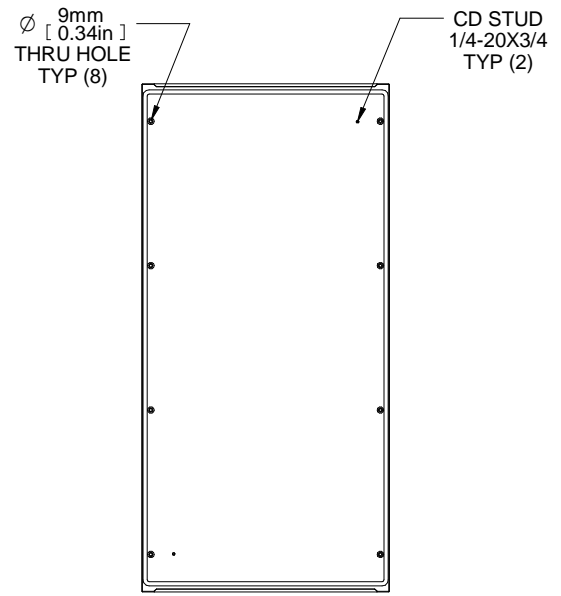

TOP VIEW

FRONT VIEW

L.H. SIDE VIEW

REAR VIEW

ISOMETRIC

PART NUMBERS	
HSP168	PAINTED TEXTURED GRAY RAL7035
NOTES	
Welded Assembly	
See Hammond Website for Additional Accessories.	
Français	
Pour tous les détails sur nos produits, svp veuillez consulter notre site www.hammondmfg.com .	
Data subject to change without notice. Isometric drawing not to scale. Les données sont sujettes à changement sans préavis.	