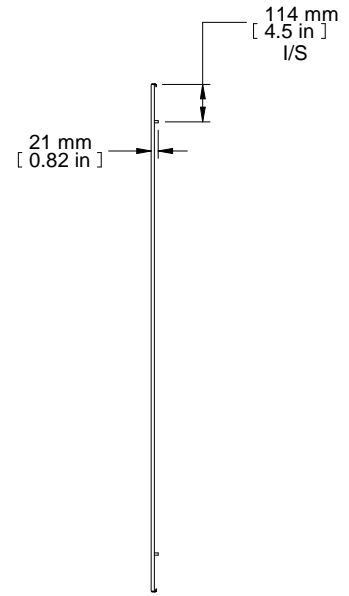

TOP VIEW

FRONT VIEW

L.H. SIDE VIEW

REAR VIEW

ISOMETRIC

PART NUMBERS	
HSP168	PAINTED TEXTURED GRAY RAL7035
NOTES	
Welded Assembly	
See Hammond Website for Additional Accessories.	
Français	
Pour tous les détails sur nos produits, svp veuillez consulter notre site www.hammondmfg.com .	
Data subject to change without notice. Isometric drawing not to scale. Les données sont sujettes à changement sans préavis.	

HAMMOND MANUFACTURING®
www.hammondmfg.com

PART NO.
HSP168