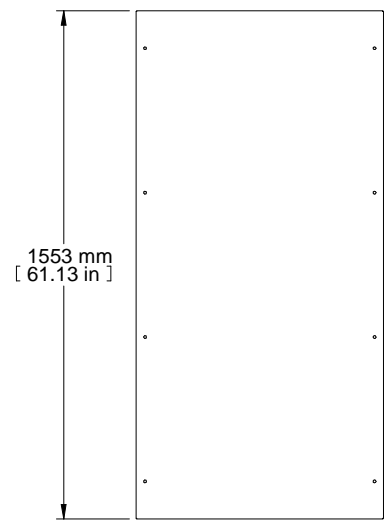

TOP VIEW

FRONT VIEW

L.H. SIDE VIEW

REAR VIEW

ISOMETRIC

PART NUMBERS	
HSP168	PAINTED TEXTURED GRAY RAL7035
NOTES	
Welded Assembly	
See Hammond Website for Additional Accessories.	
Français	
Pour tous les détails sur nos produits, svp veuillez consulter notre site www.hammondmfg.com .	
Data subject to change without notice. Isometric drawing not to scale. Les données sont sujettes à changement sans préavis.	