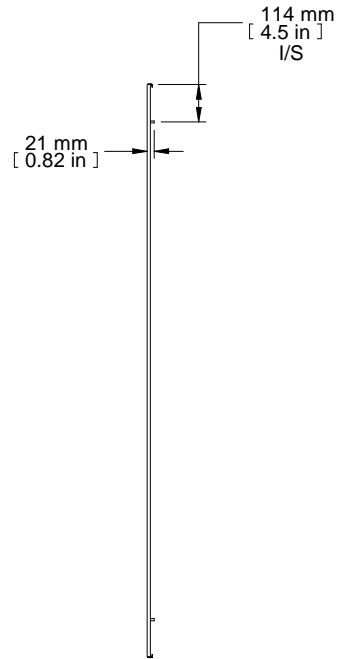

TOP VIEW

FRONT VIEW

L.H. SIDE VIEW

REAR VIEW

ISOMETRIC

PART NUMBERS	
HSP186	PAINTED TEXTURED GRAY RAL7035
NOTES	
Welded Assembly	
See Hammond Website for Additional Accessories.	
Français	
Pour tous les détails sur nos produits, svp consultez notre site <a href="http://www.hammondmfg.com">www.hammondmfg.com</a> .	
Data subject to change without notice. Isometric drawing not to scale.	
Les données sont sujettes à changement sans préavis.	

www.hammondmfg.com

PART NO.
HSP186