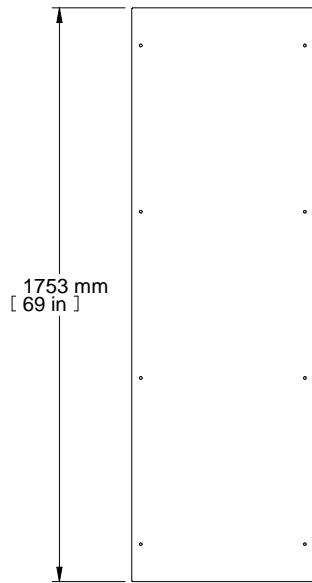

TOP VIEW

FRONT VIEW

L.H. SIDE VIEW

REAR VIEW

ISOMETRIC

PART NUMBERS	
HSP186	PAINTED TEXTURED GRAY RAL7035
NOTES	
Welded Assembly	
See Hammond Website for Additional Accessories.	
Français	
Pour tous les détails sur nos produits, svp consultez notre site <a href="http://www.hammondmfg.com">www.hammondmfg.com</a> .	
Data subject to change without notice. Isometric drawing not to scale.	
Les données sont sujettes à changement sans préavis.	

www.hammondmfg.com

PART NO.
HSP186