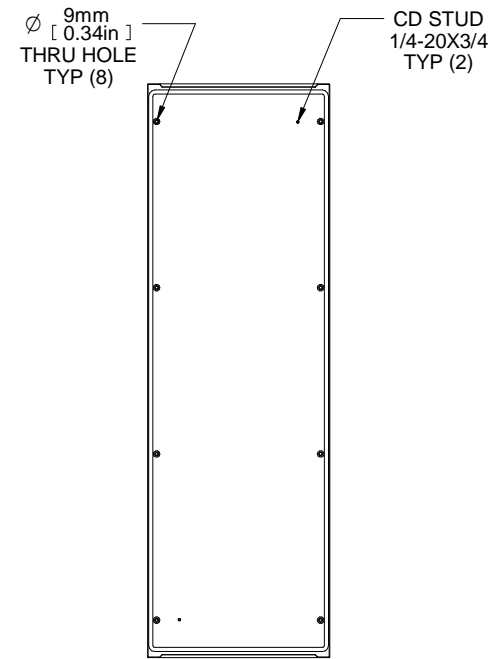

TOP VIEW

FRONT VIEW

L.H. SIDE VIEW

REAR VIEW

ISOMETRIC

PART NUMBERS	
HSP186	PAINTED TEXTURED GRAY RAL7035
NOTES	
Welded Assembly	
See Hammond Website for Additional Accessories.	
Français	
Pour tous les détails sur nos produits, svp consultez notre site <a href="http://www.hammondmfg.com">www.hammondmfg.com</a> .	
Data subject to change without notice. Isometric drawing not to scale.	
Les données sont sujettes à changement sans préavis.	

www.hammondmfg.com

PART NO.
HSP186