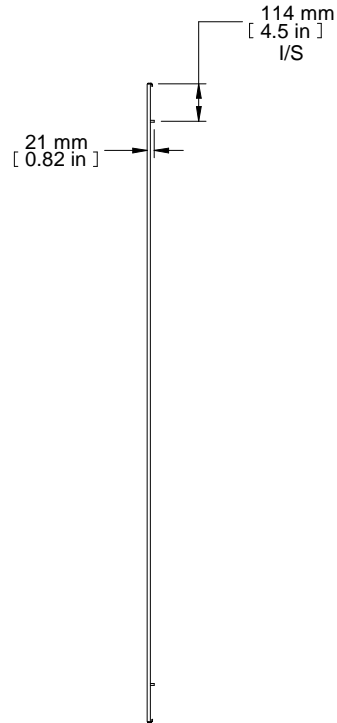

TOP VIEW

FRONT VIEW

L.H. SIDE VIEW

REAR VIEW

ISOMETRIC

PART NUMBERS	
HSP206	PAINTED TEXTURED GRAY RAL7035
NOTES	
Welded Assembly	
See Hammond Website for Additional Accessories.	
Français	
Pour tous les détails sur nos produits, svp veuillez consulter notre site <a href="http://www.hammondmfg.com">www.hammondmfg.com</a> .	
Data subject to change without notice. Isometric drawing not to scale.	
Les données sont sujettes à changement sans préavis.	
	<b>HAMMOND MANUFACTURING®</b>
	<a href="http://www.hammondmfg.com">www.hammondmfg.com</a>
PART NO.	<b>HSP206</b>