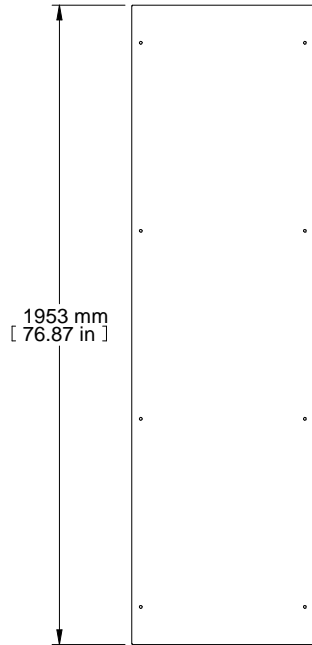

TOP VIEW

FRONT VIEW

L.H. SIDE VIEW

REAR VIEW

ISOMETRIC

PART NUMBERS	
HSP206	PAINTED TEXTURED GRAY RAL7035
NOTES	
Welded Assembly	
See Hammond Website for Additional Accessories.	
Français	
Pour tous les détails sur nos produits, svp veuillez consulter notre site <a href="http://www.hammondmfg.com">www.hammondmfg.com</a> .	
Data subject to change without notice. Isometric drawing not to scale.	
Les données sont sujettes à changement sans préavis.	
	<b>HAMMOND MANUFACTURING®</b>
	<a href="http://www.hammondmfg.com">www.hammondmfg.com</a>
PART NO.	<b>HSP206</b>