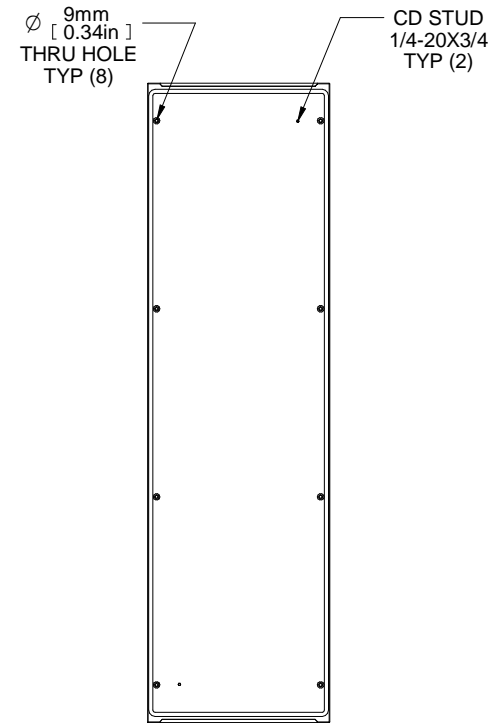

TOP VIEW

FRONT VIEW

L.H. SIDE VIEW

REAR VIEW

ISOMETRIC

PART NUMBERS	
HSP206	PAINTED TEXTURED GRAY RAL7035
NOTES	
Welded Assembly	
See Hammond Website for Additional Accessories.	
Français	
Pour tous les détails sur nos produits, svp veuillez consulter notre site <a href="http://www.hammondmfg.com">www.hammondmfg.com</a> .	
Data subject to change without notice. Isometric drawing not to scale.	
Les données sont sujettes à changement sans préavis.	
	<b>HAMMOND MANUFACTURING®</b>
	<a href="http://www.hammondmfg.com">www.hammondmfg.com</a>
PART NO.	<b>HSP206</b>