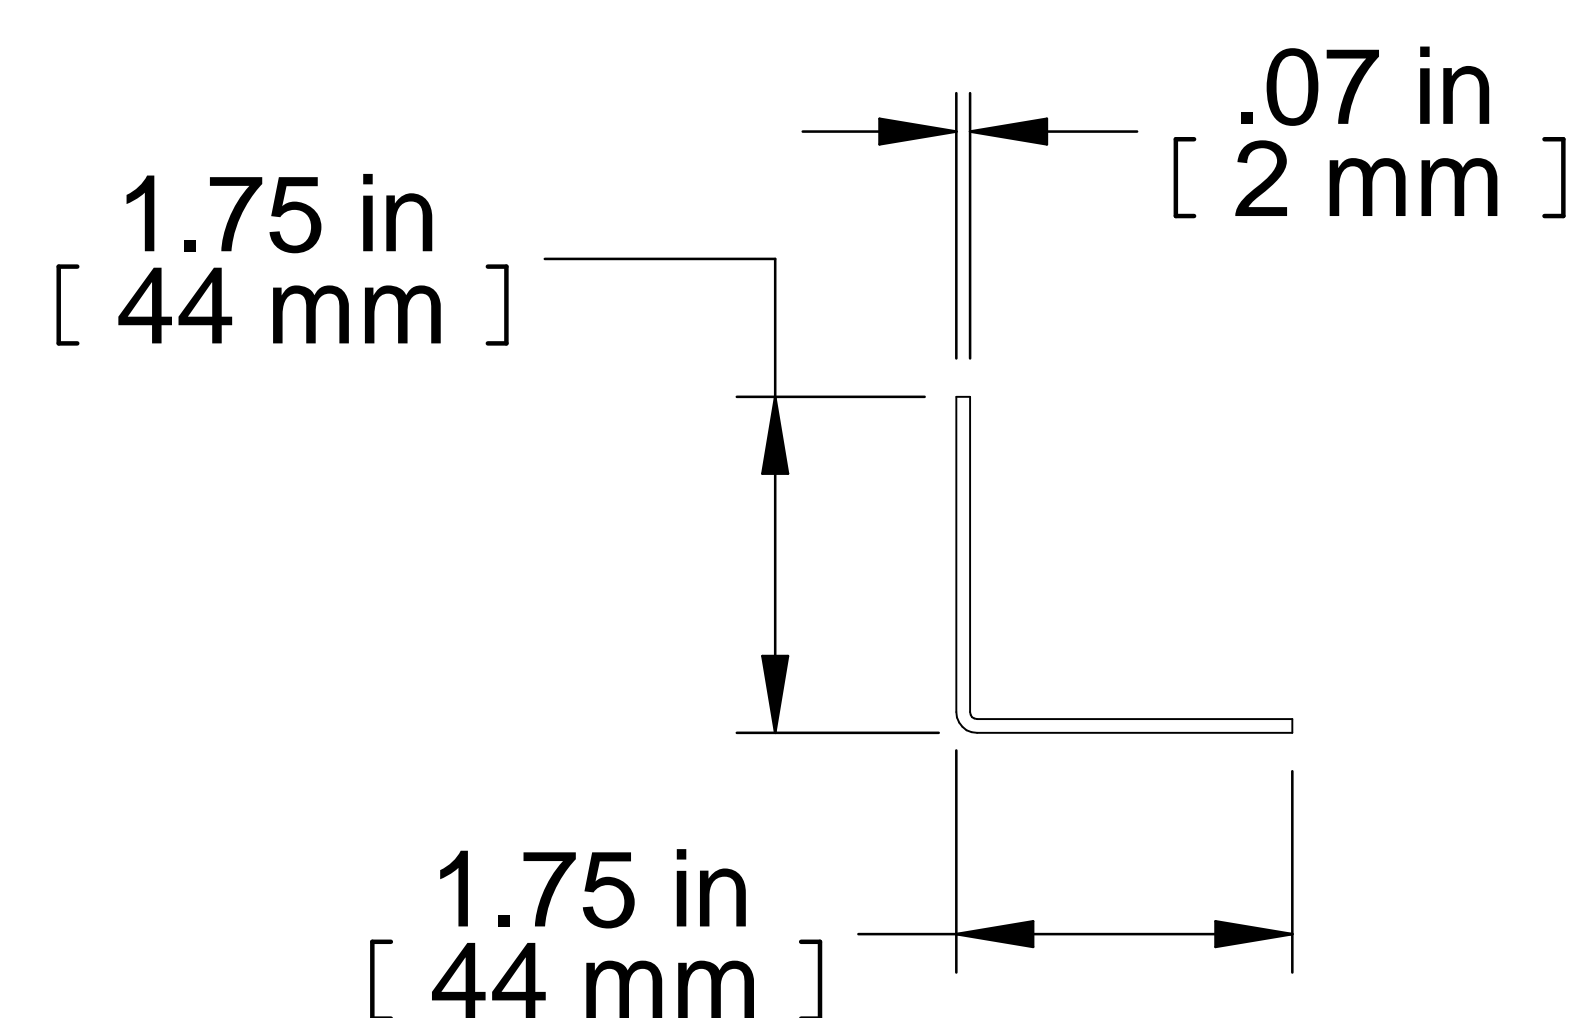

TOP VIEW

ISOMETRIC

FRONT VIEW

R.S. VIEW

PART NUMBERS	
RASA12BK3	PAINTED BLACK TEXTURED

NOTES

Sold in Pairs

Mounting Hardware Not Included

See Hammond Website for More Information

**Français**

Pour tous les détails sur nos produits, syp veuillez consulter notre site [www.hammondmfg.com](http://www.hammondmfg.com)

Data subject to change without notice. Isometric drawing not to scale. Les données sont sujettes à changement sans préavis.