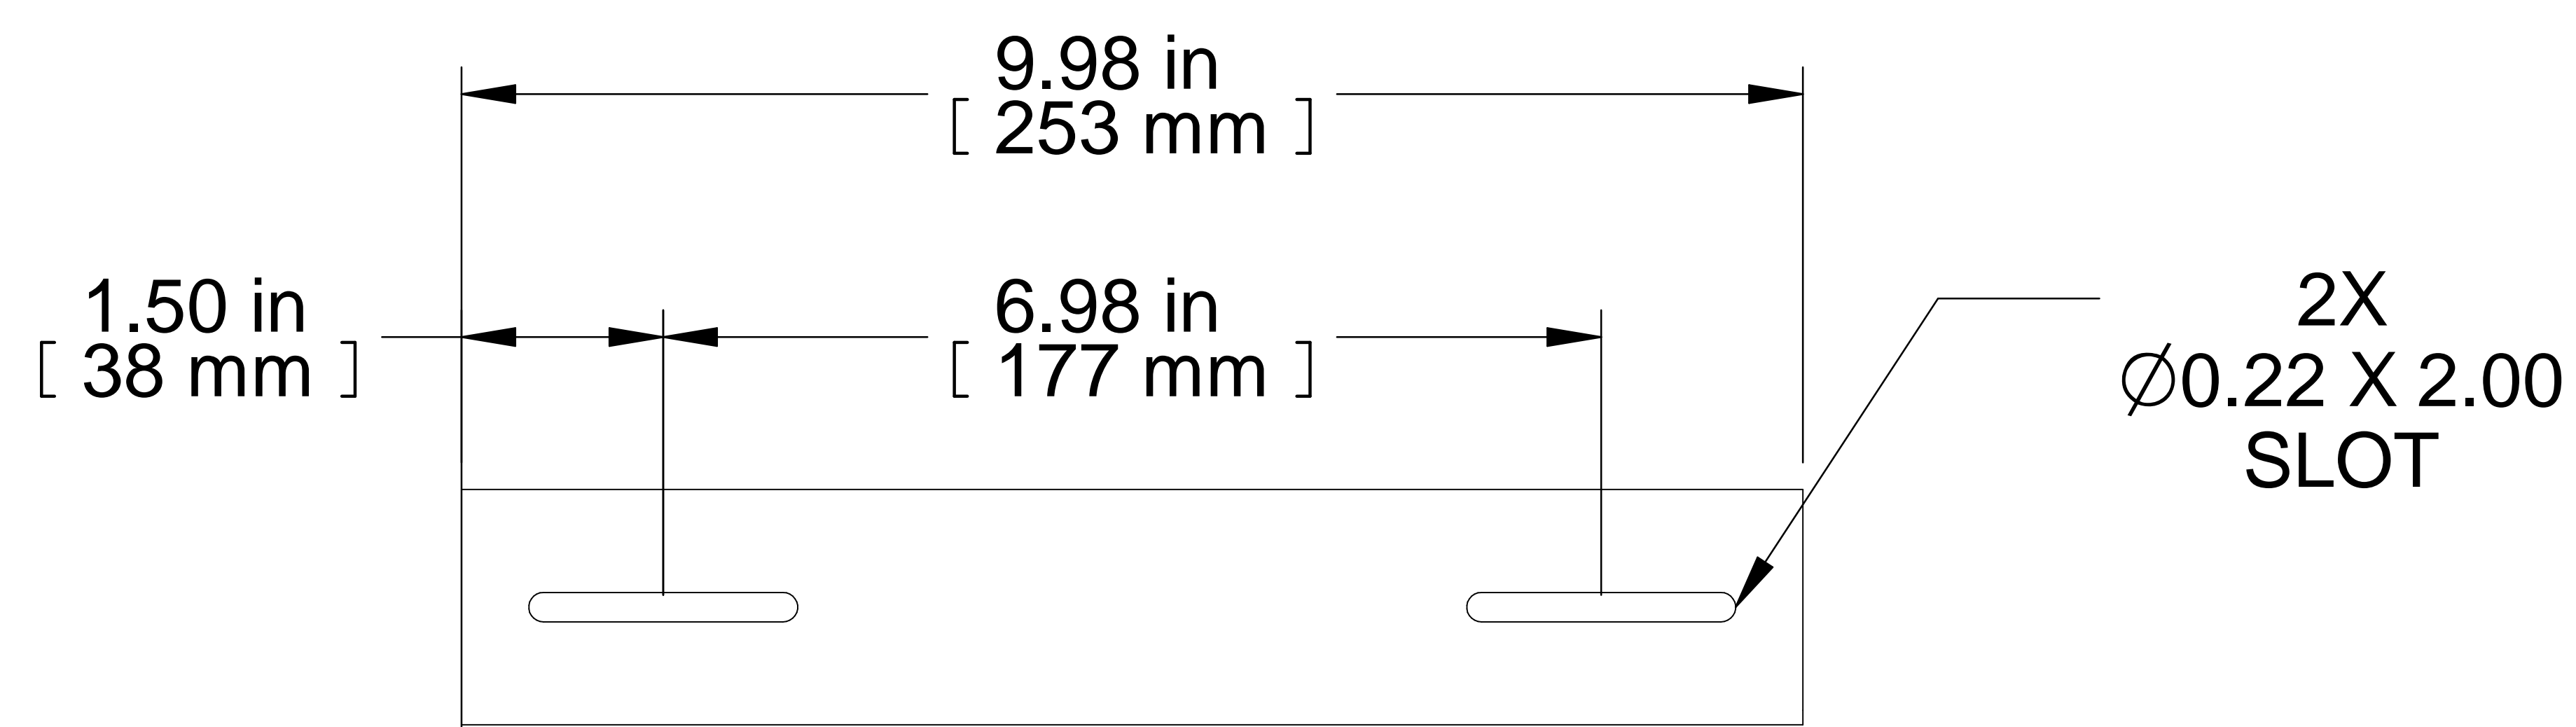

TOP VIEW

ISOMETRIC

FRONT VIEW

R.S. VIEW

PART NUMBERS	
RASA12BK3	PAINTED BLACK TEXTURED

NOTES

Sold in Pairs

Mounting Hardware Not Included

See Hammond Website for More Information

**Français**

Pour tous les détails sur nos produits, syp veuillez consulter notre site [www.hammondmfg.com](http://www.hammondmfg.com)

Data subject to change without notice. Isometric drawing not to scale. Les données sont sujettes à changement sans préavis.