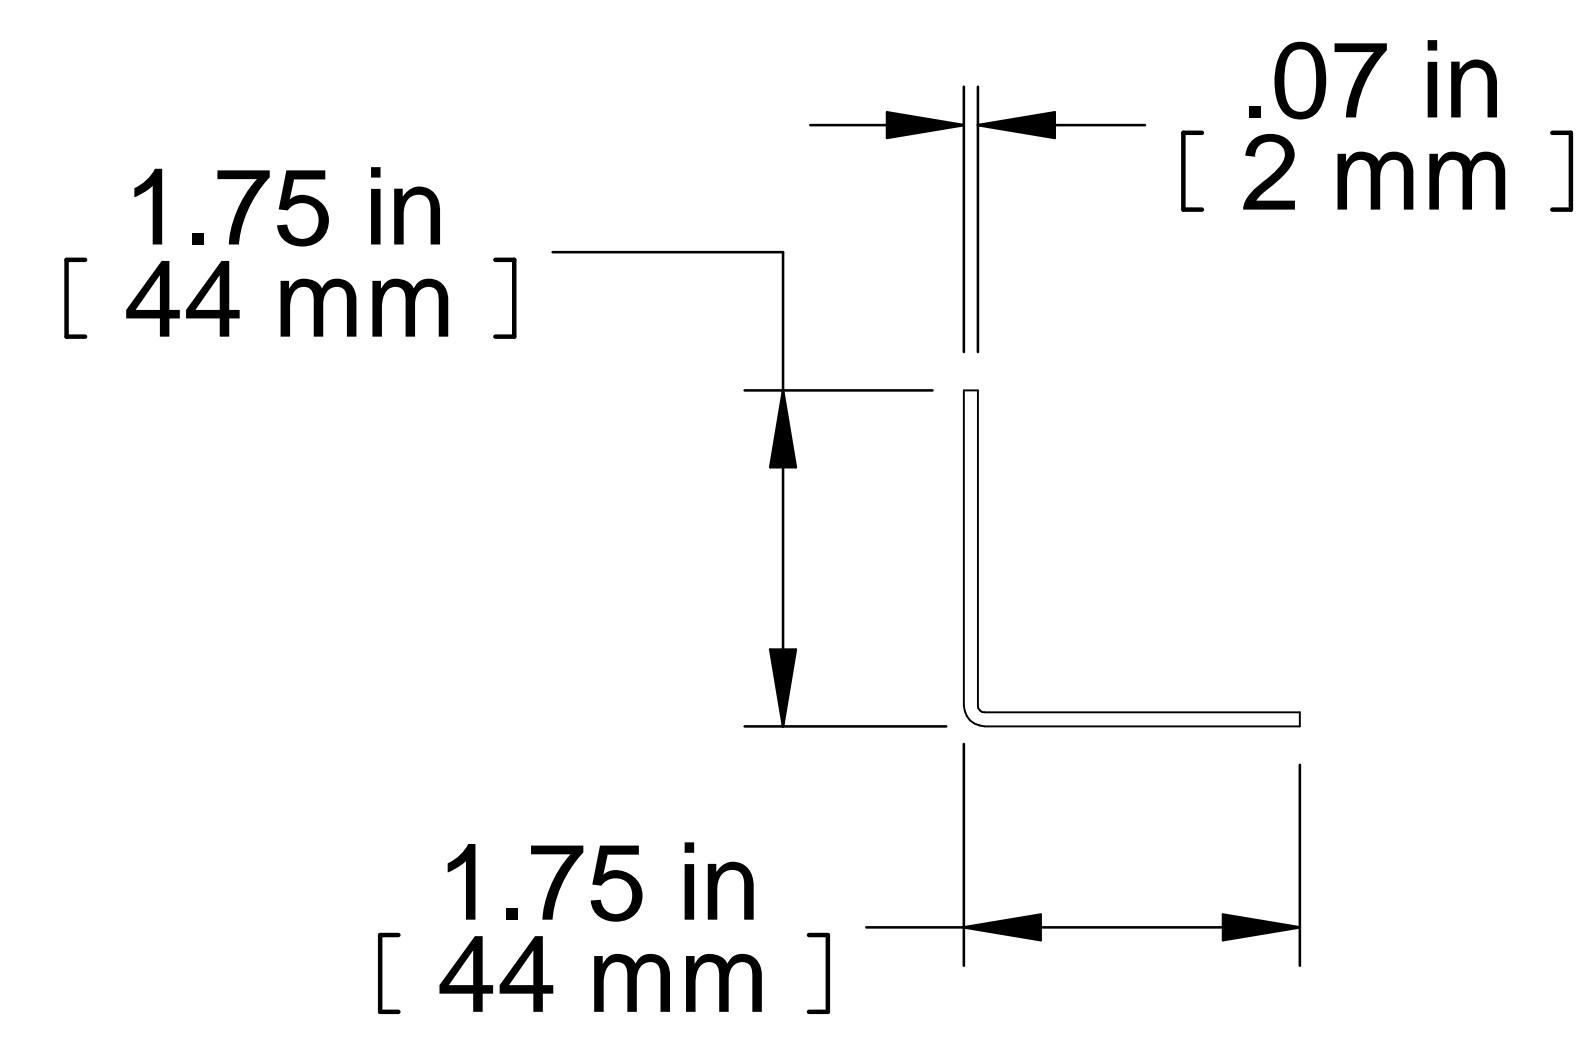

TOP VIEW

ISOMETRIC

FRONT VIEW

R.S. VIEW

PART NUMBERS	
RASA16BK3	PAINTED BLACK TEXTURED

NOTES

Sold in Pairs

Mounting Hardware Not Included

See Hammond Website for More Information

**Français**

Pour tous les détails sur nos produits, svp veuillez consulter notre site [www.hammondmfg.com](http://www.hammondmfg.com)

Data subject to change without notice. Isometric drawing not to scale.  
Les données sont sujettes à changement sans préavis.