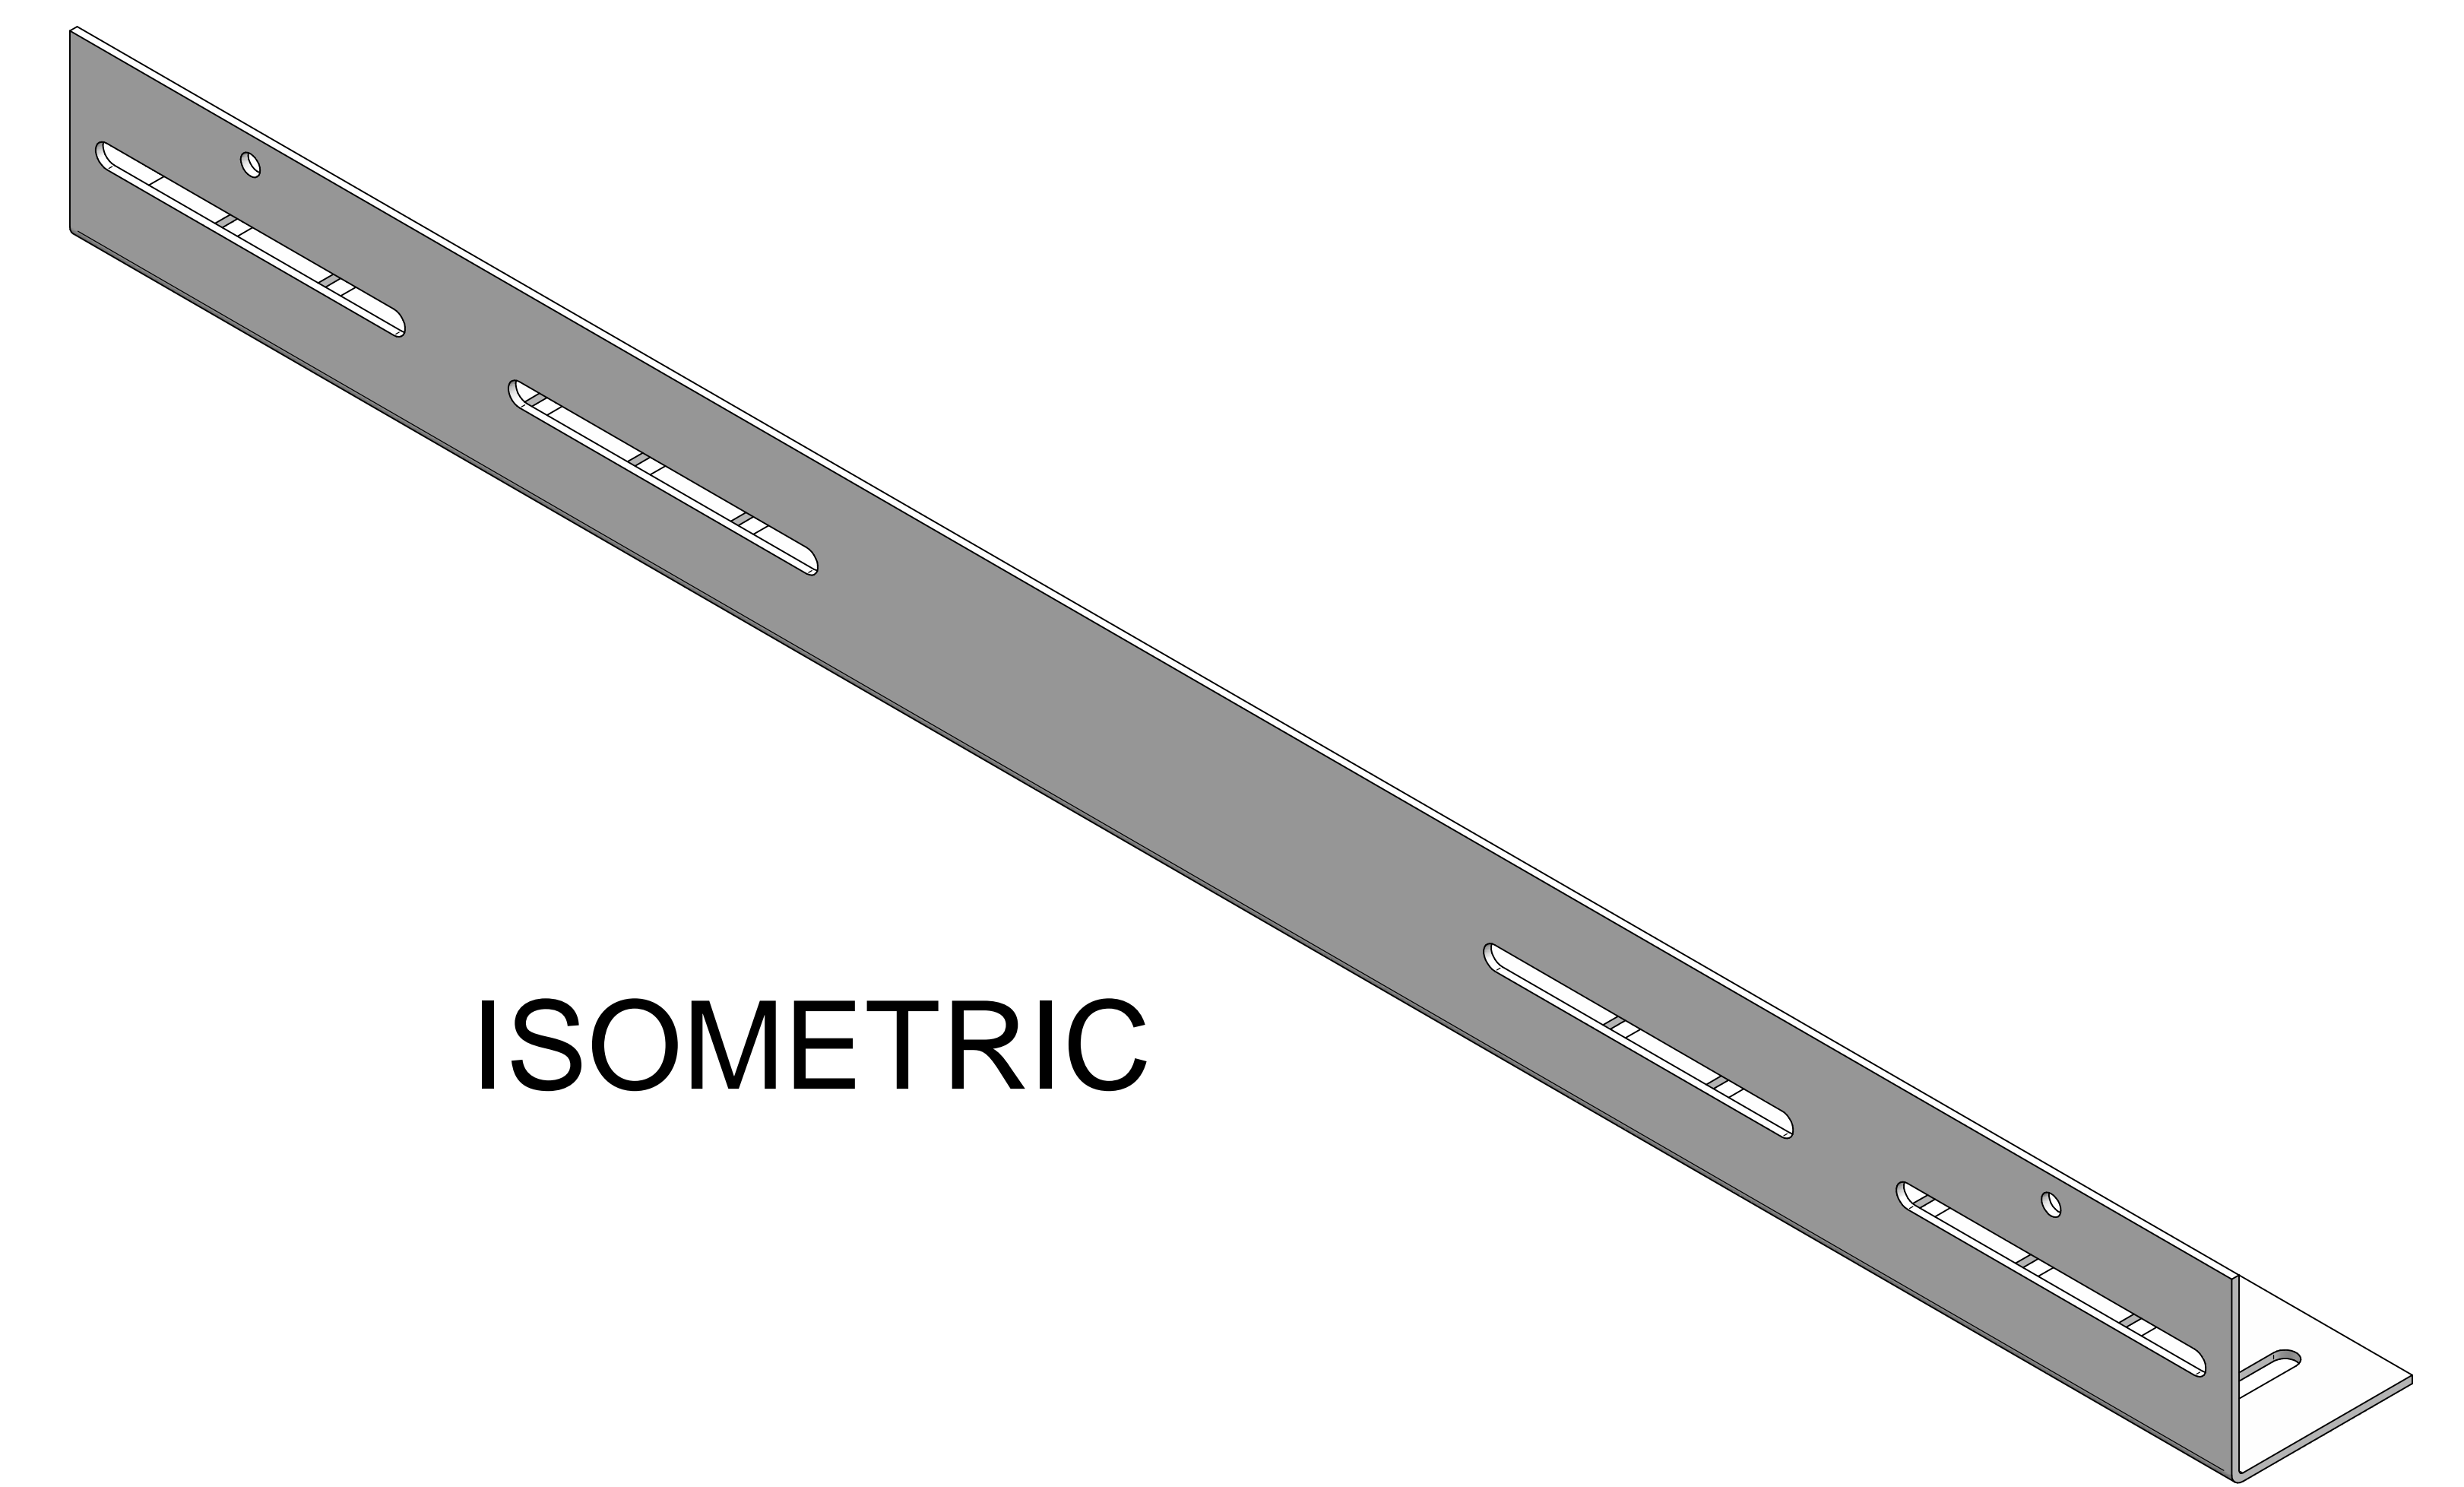

TOP VIEW

ISOMETRIC

FRONT VIEW

R.S. VIEW

PART NUMBERS	
RASA22BK3	PAINTED BLACK TEXTURED

NOTES

Sold in Pairs

Mounting Hardware Not Included

See Hammond Website for More Information

Français

Pour tous les détails sur nos produits, syp veuillez consulter notre site www.hammondmfg.com

Data subject to change without notice. Isometric drawing not to scale. Les données sont sujettes à changement sans préavis.