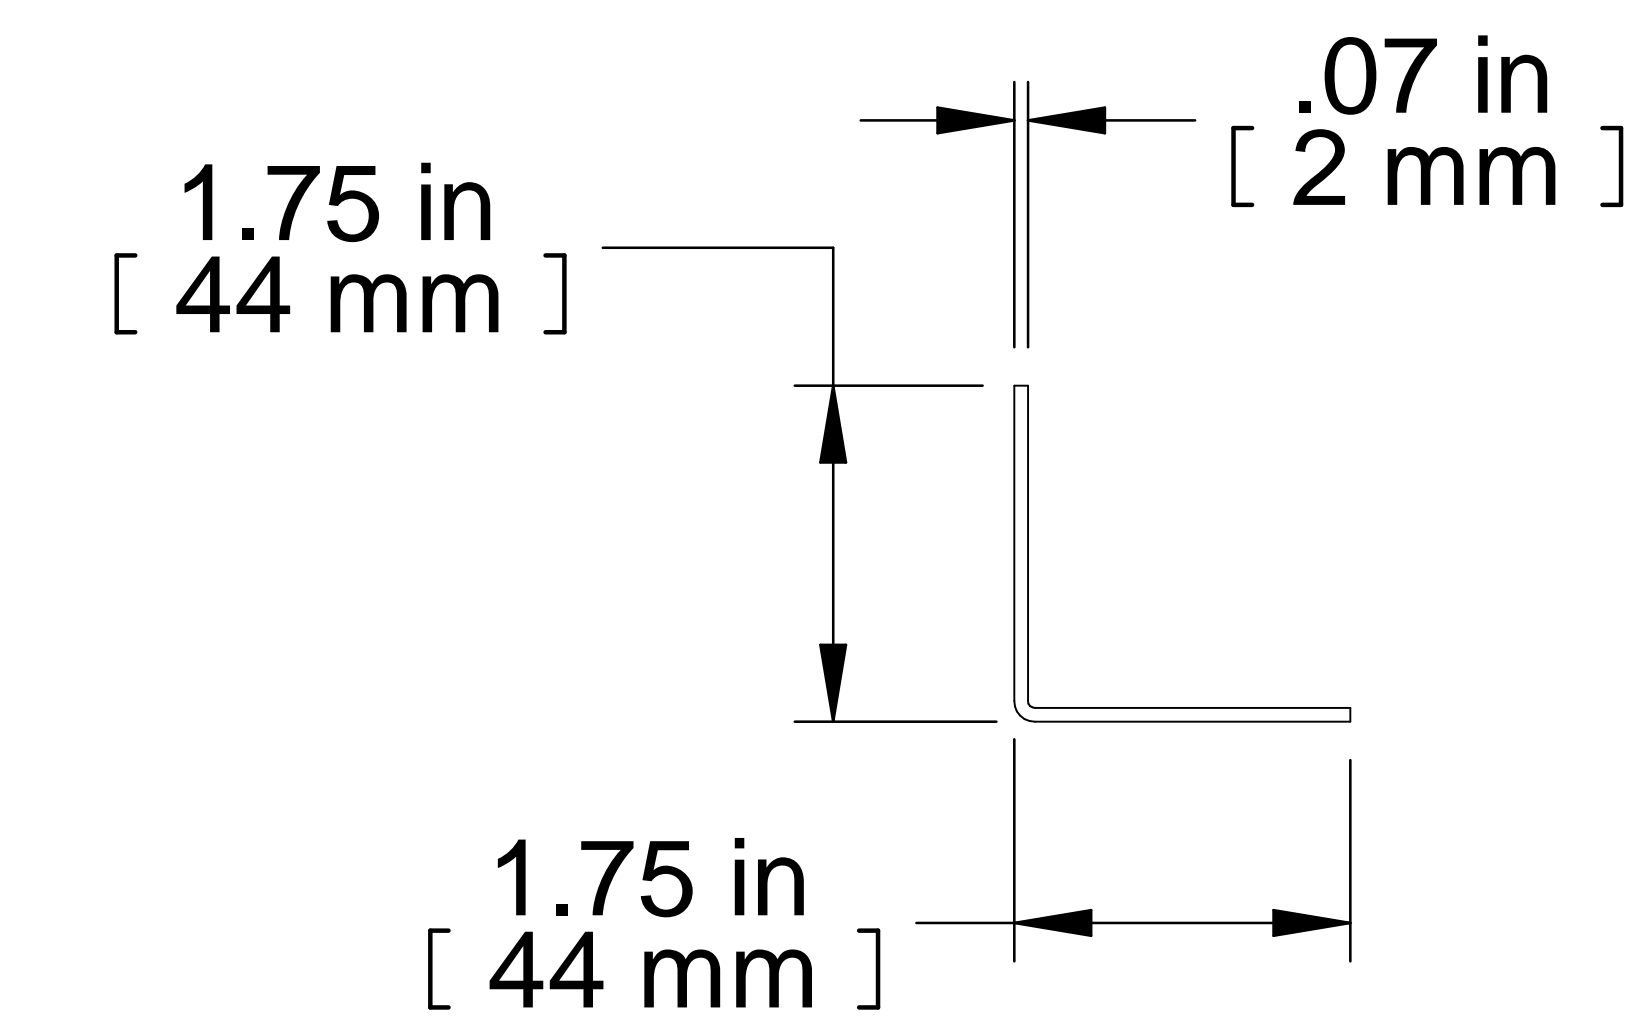

TOP VIEW

ISOMETRIC

FRONT VIEW

R.S. VIEW

PART NUMBERS	
RASA22BK3	PAINTED BLACK TEXTURED

NOTES

Sold in Pairs

Mounting Hardware Not Included

See Hammond Website for More Information

Français

Pour tous les détails sur nos produits, syp veuillez consulter notre site www.hammondmfg.com

Data subject to change without notice. Isometric drawing not to scale. Les données sont sujettes à changement sans préavis.