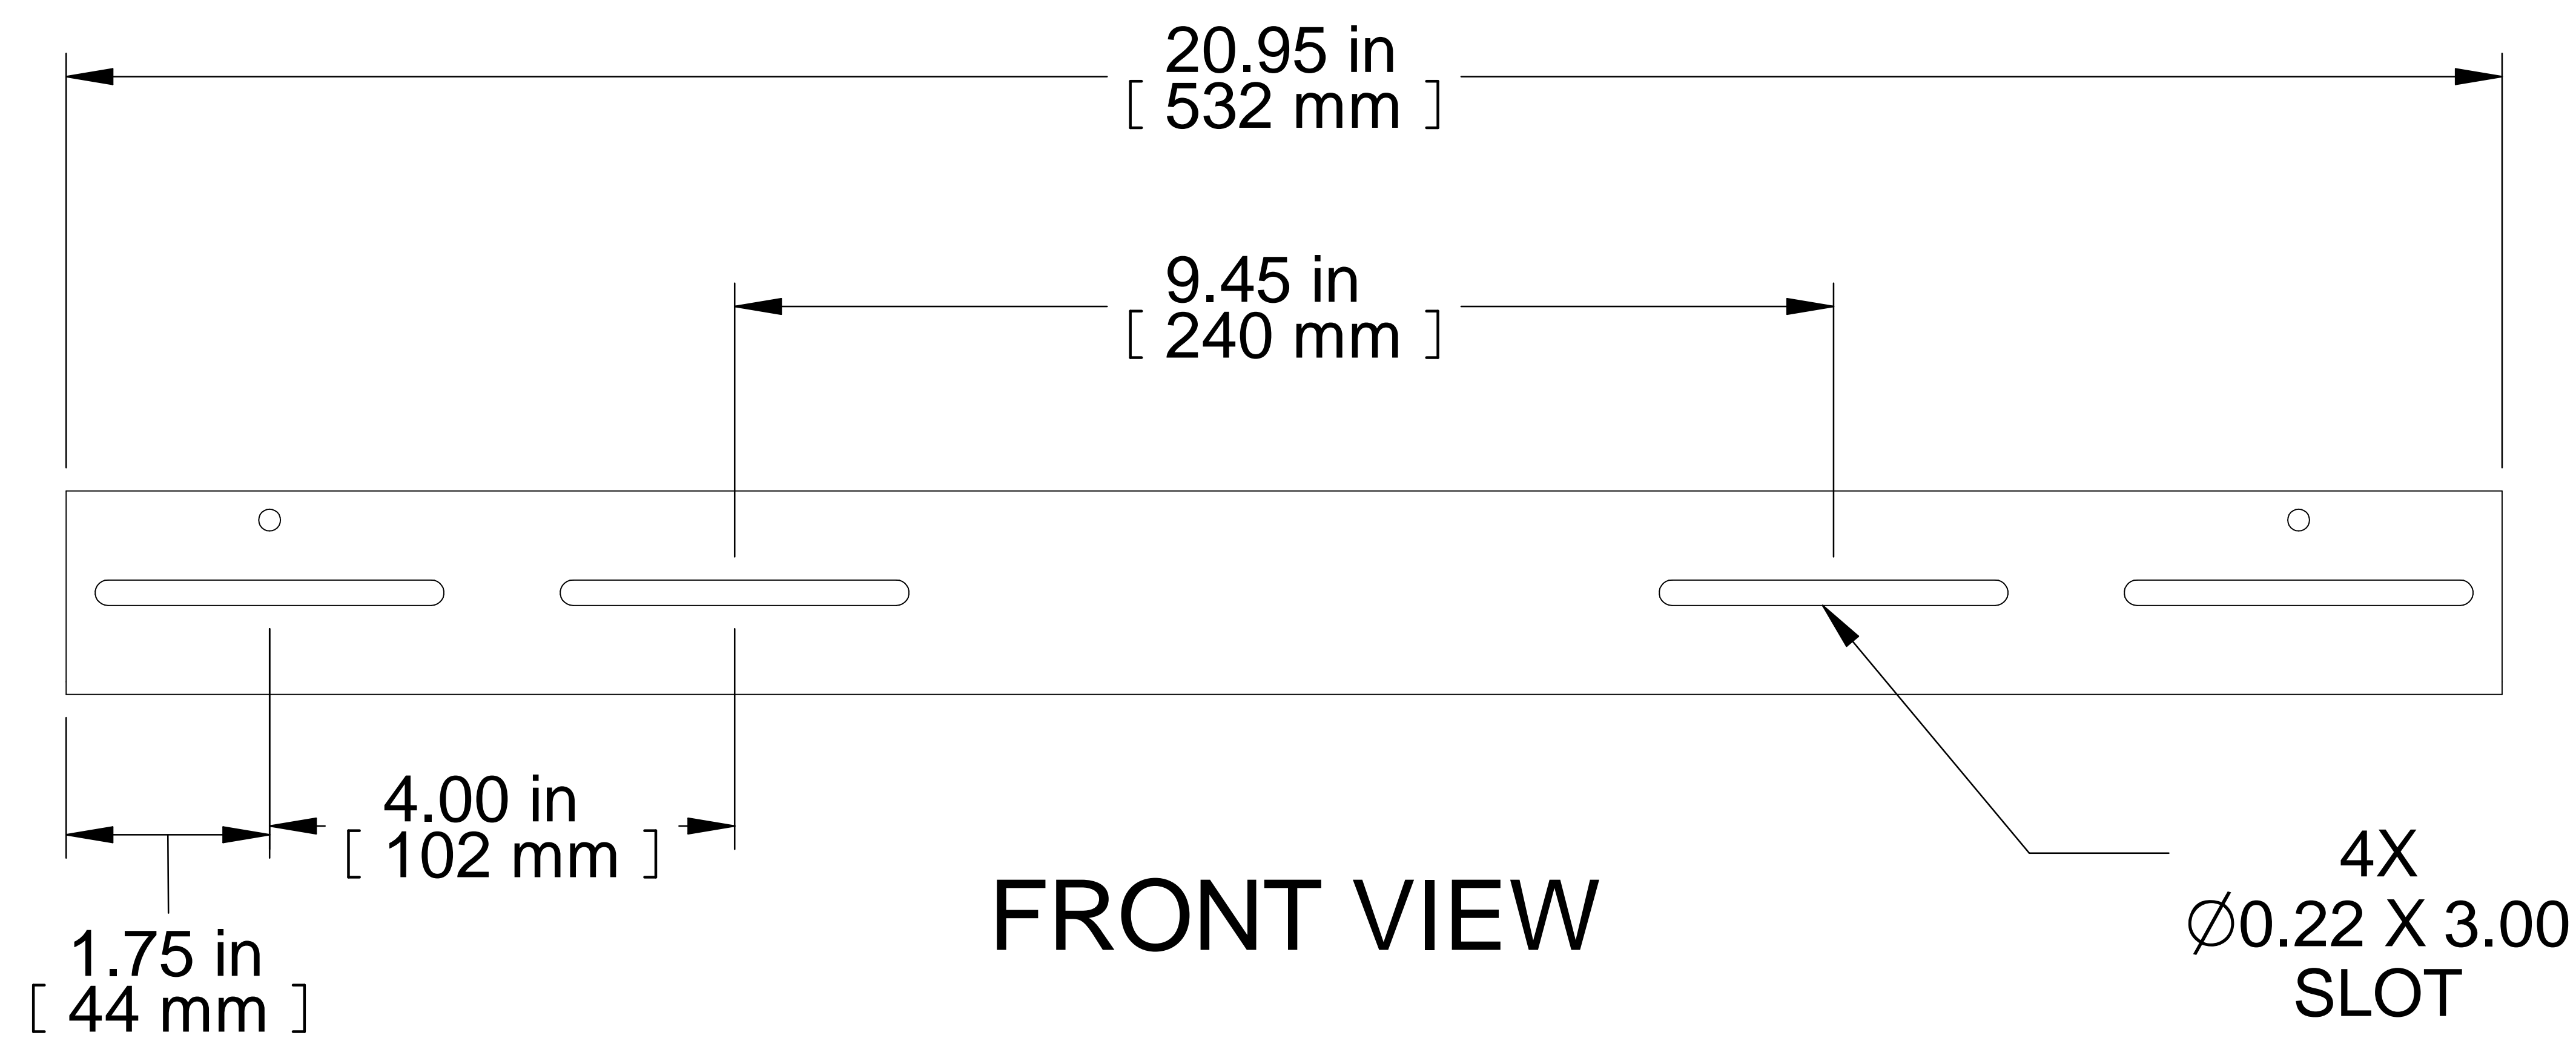

TOP VIEW

ISOMETRIC

FRONT VIEW

R.S. VIEW

PART NUMBERS	
RASA22BK3	PAINTED BLACK TEXTURED

NOTES

Sold in Pairs

Mounting Hardware Not Included

See Hammond Website for More Information

Français

Pour tous les détails sur nos produits, syp veuillez consulter notre site www.hammondmfg.com

Data subject to change without notice. Isometric drawing not to scale. Les données sont sujettes à changement sans préavis.