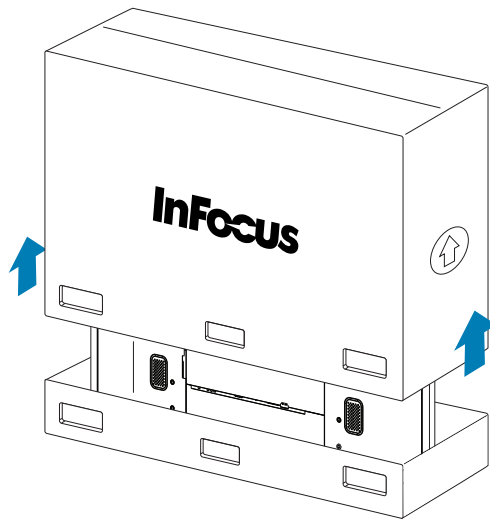

QUICK START GUIDE

GUIDE DE DEMARRAGE RAPIDE

SCHNELLSTARTANLEITUNG

快速启动指南

JTOUCH_(pg 1)

MONDOPAD CORE_(pg 1)

MONDOPAD CORE / PC_(pg 2)

MONDOPAD LAUNCH_(pg 3)

MONDOPAD ULTRA_(pg 3)

1