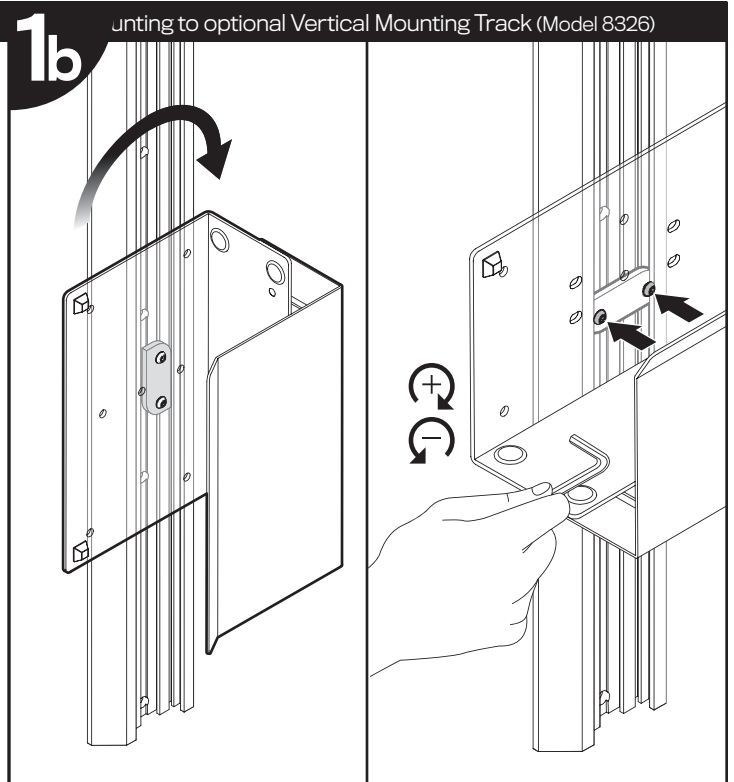

# MODEL 8335

ITEM	DESCRIPTION / PART NO.	
<b>A</b>	 <b>Mounting Cleat</b> 105302	<b>1*</b>
<b>B</b>	 <b>1/4-20 x 1/2 BHSCS</b> 701013	<b>2 (4*)</b>
<b>C</b>	 <b>5/32" Allen Wrench</b> 700147	<b>1</b>

ITEM	DESCRIPTION / PART NO.	
<b>F</b>	 <b>1-3/4" Pole Bracket</b> 106233	<b>1*</b>
<b>G</b>	 <b>2" Pole Bracket</b> 106234	<b>1*</b>
<b>H</b>	 <b>Knob</b> 705019	<b>2</b>