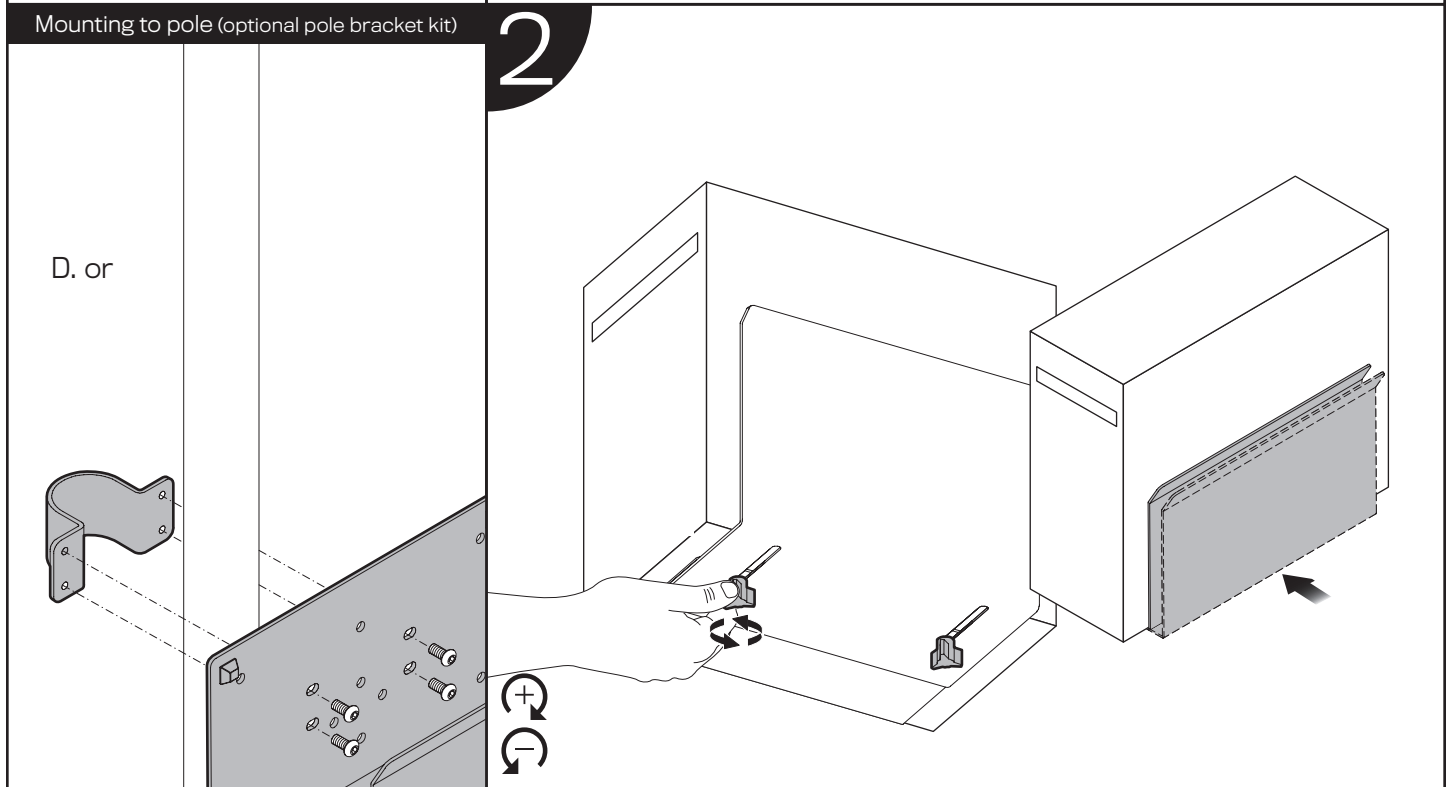

# Model 8335 Installation Instructions

# MODEL 8335

ITEM	DESCRIPTION / PART NO.	
<b>A</b>	 <b>Mounting Cleat</b> 105302	<b>1*</b>
<b>B</b>	 <b>1/4-20 x 1/2 BHSCS</b> 701013	<b>2 (4*)</b>
<b>C</b>	 <b>5/32" Allen Wrench</b> 700147	<b>1</b>

ITEM	DESCRIPTION / PART NO.	
<b>F</b>	 <b>1-3/4" Pole Bracket</b> 106233	<b>1*</b>
<b>G</b>	 <b>2" Pole Bracket</b> 106234	<b>1*</b>
<b>H</b>	 <b>Knob</b> 705019	<b>2</b>