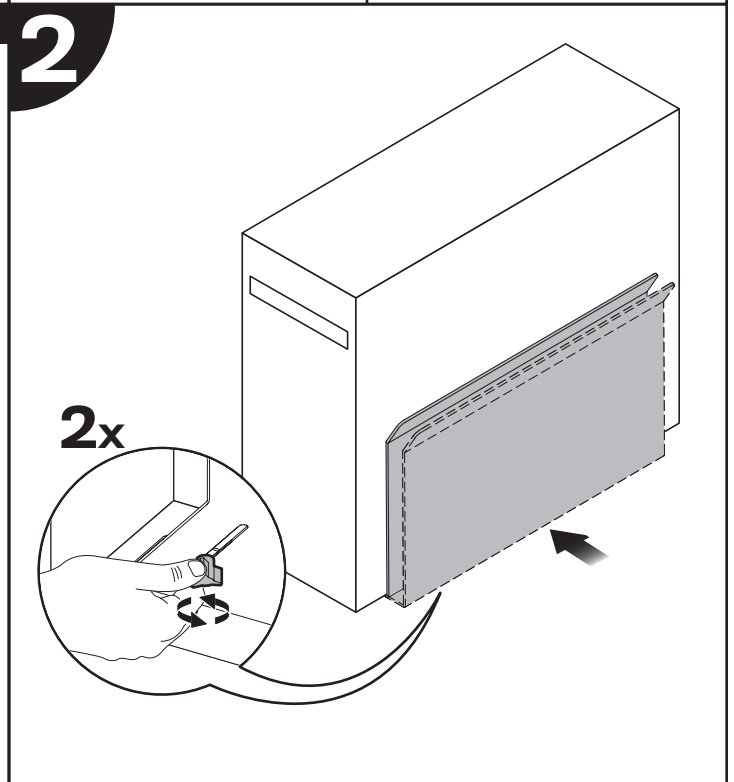

# MODEL 8335

ITEM	DESCRIPTION / PART NO.	
<b>A</b>	 <b>Mounting Cleat</b> 105302	<b>1*</b>
<b>B</b>	 <b>1/4-20 x 1/2 BHSCS</b> 701013	<b>2 (4*)</b>
<b>C</b>	 <b>5/32" Allen Wrench</b> 700147	<b>1</b>

ITEM	DESCRIPTION / PART NO.	
<b>F</b>	 <b>1-3/4" Pole Bracket</b> 106233	<b>1*</b>
<b>G</b>	 <b>2" Pole Bracket</b> 106234	<b>1*</b>
<b>H</b>	 <b>Knob</b> 705019	<b>2</b>