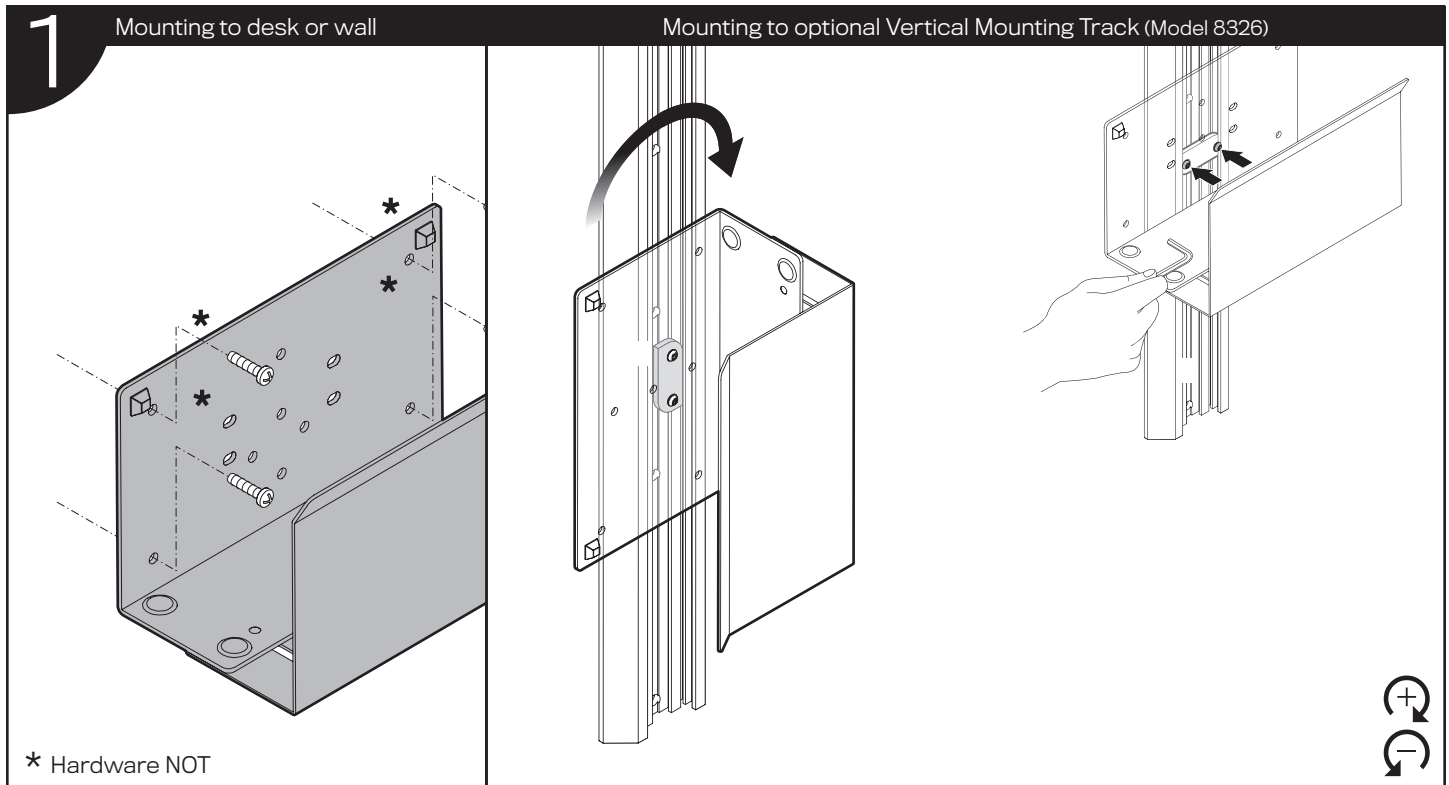

# Model 8335 Installation Instructions

# MODEL 8335

ITEM	DESCRIPTION / PART NO.	
<b>A</b>	 <b>Mounting Cleat</b> 105302	<b>1*</b>
<b>B</b>	 <b>1/4-20 x 1/2 BHSCS</b> 701013	<b>2 (4*)</b>
<b>C</b>	 <b>5/32" Allen Wrench</b> 700147	<b>1</b>

ITEM	DESCRIPTION / PART NO.	
<b>F</b>	 <b>1-3/4" Pole Bracket</b> 106233	<b>1*</b>
<b>G</b>	 <b>2" Pole Bracket</b> 106234	<b>1*</b>
<b>H</b>	 <b>Knob</b> 705019	<b>2</b>