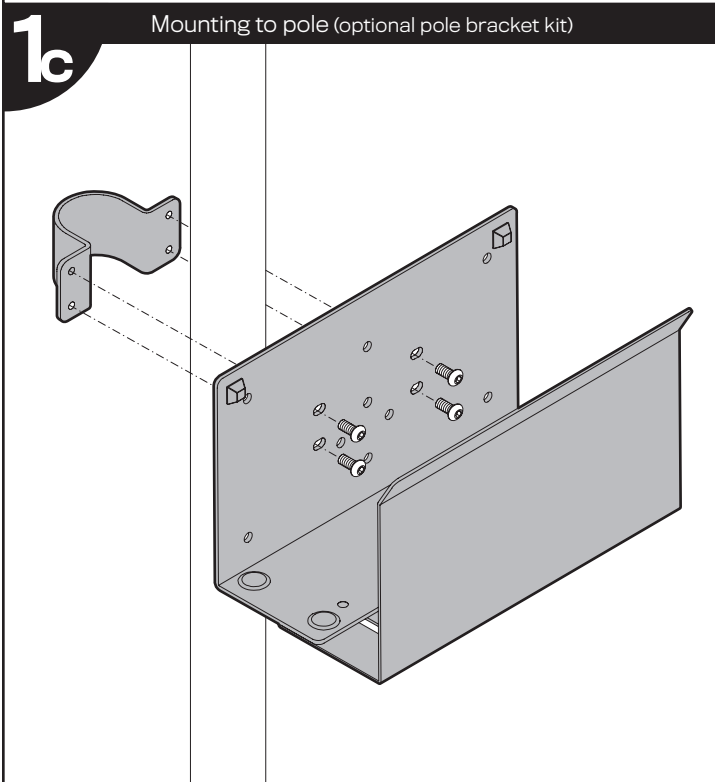

# Model 8335 Installation Instructions

# MODEL 8335

ITEM	DESCRIPTION / PART NO.	
<b>A</b>	 <b>Mounting Cleat</b> 105302	<b>1*</b>
<b>B</b>	 <b>1/4-20 x 1/2 BHSCS</b> 701013	<b>2 (4*)</b>
<b>C</b>	 <b>5/32" Allen Wrench</b> 700147	<b>1</b>

ITEM	DESCRIPTION / PART NO.	
<b>F</b>	 <b>1-3/4" Pole Bracket</b> 106233	<b>1*</b>
<b>G</b>	 <b>2" Pole Bracket</b> 106234	<b>1*</b>
<b>H</b>	 <b>Knob</b> 705019	<b>2</b>