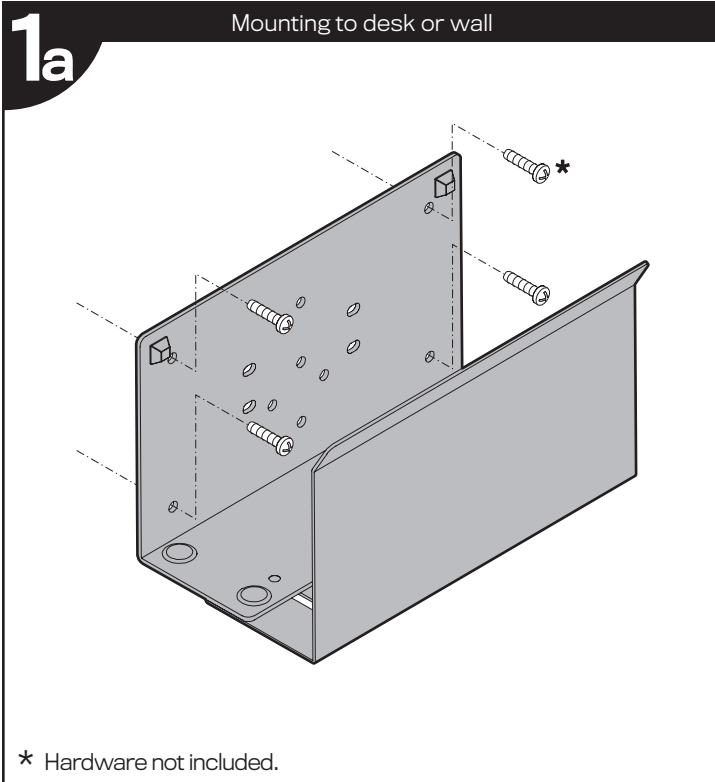

# Model 8335 Installation Instructions

# MODEL 8335

ITEM	DESCRIPTION / PART NO.	
<b>A</b>	 <b>Mounting Cleat</b> 105302	<b>1*</b>
<b>B</b>	 <b>1/4-20 x 1/2 BHSCS</b> 701013	<b>2 (4*)</b>
<b>C</b>	 <b>5/32" Allen Wrench</b> 700147	<b>1</b>

ITEM	DESCRIPTION / PART NO.	
<b>F</b>	 <b>1-3/4" Pole Bracket</b> 106233	<b>1*</b>
<b>G</b>	 <b>2" Pole Bracket</b> 106234	<b>1*</b>
<b>H</b>	 <b>Knob</b> 705019	<b>2</b>