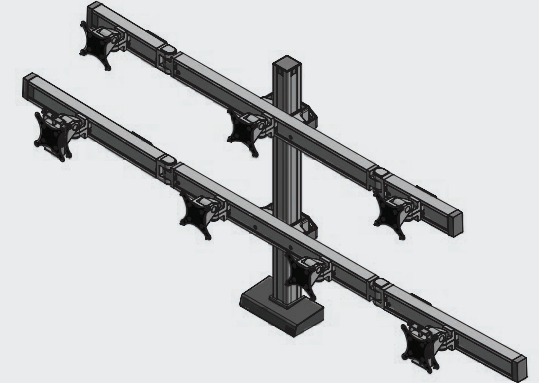

bild® | Column Overview

COMPONENTS*

BILD-2-NM

BILD-3-NM

BILD-4-NM

Single Tier

8476-16.5
Dual Tier

RM
Rail Mount
*Additional hardware
may be required.*

TM
Thru Mount

CM
Clamp Mount

8473
Fine Tune Height Adjust
Monitor Adapter

CONFIGURATION EXAMPLES

Bild® Column Example # 1

COMPONENTS	QUANTITY
BILD-3X4-TM	1

Bild® Column Example # 2

COMPONENTS	QUANTITY
BILD-2/2-RM	1

* Call to verify application compatibility.

bild® | Pole Overview

COMPONENTS*

CONFIGURATION EXAMPLES

Bild® Pole Example # 1

COMPONENTS	QUANTITY
8482-30	1
8482-20	2
8483-BE	4
8448-14	2
8477	4
8473	2
8111	2

Bild® Pole Example # 2