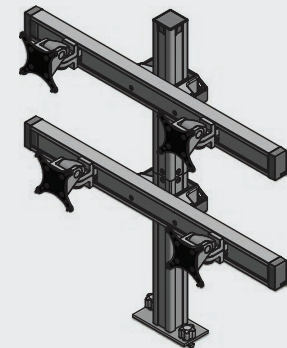

bild® | Column Overview

COMPONENTS*

BILD-2-NM

BILD-3-NM

BILD-4-NM

Single Tier

8476-16.5
Dual Tier

RM
Rail Mount
*Additional hardware
may be required.*

TM
Thru Mount

CM
Clamp Mount

8473
Fine Tune Height Adjust
Monitor Adapter

CONFIGURATION EXAMPLES

Bild® Column Example # 1

COMPONENTS	QUANTITY
BILD-3X4-TM	1

Bild® Column Example # 2

COMPONENTS	QUANTITY
BILD-2/2-RM	1

* Call to verify application compatibility.

bild® | Pole Overview

COMPONENTS*

CONFIGURATION EXAMPLES

Bild® Pole Example # 1

COMPONENTS	QUANTITY
8482-30	1
8482-20	2
8483-BE	4
8448-14	2
8477	4
8473	2
8111	2

Bild® Pole Example # 2