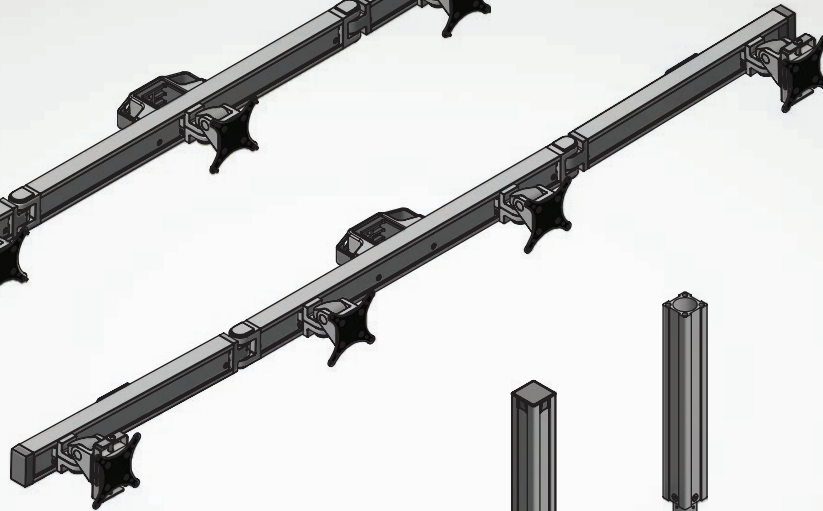

bild® | Column Overview

COMPONENTS*

BILD-2-NM

BILD-3-NM

BILD-4-NM

Single Tier

8476-16.5
Dual Tier

RM
Rail Mount
*Additional hardware
may be required.*

TM
Thru Mount

CM
Clamp Mount

8473
Fine Tune Height Adjust
Monitor Adapter

CONFIGURATION EXAMPLES

Bild® Column Example # 1

COMPONENTS	QUANTITY
BILD-3X4-TM	1

Bild® Column Example # 2

COMPONENTS	QUANTITY
BILD-2/2-RM	1