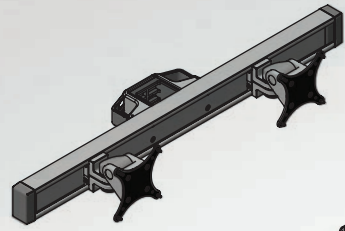

bild® | Column Overview

COMPONENTS*

BILD-2-NM

BILD-3-NM

BILD-4-NM

Single Tier

8476-16.5
Dual Tier

RM
Rail Mount
*Additional hardware
may be required.*

TM
Thru Mount

CM
Clamp Mount

8473
Fine Tune Height Adjust
Monitor Adapter

CONFIGURATION EXAMPLES

Bild® Column Example # 1

COMPONENTS	QUANTITY
BILD-3X4-TM	1

Bild® Column Example # 2

COMPONENTS	QUANTITY
BILD-2/2-RM	1