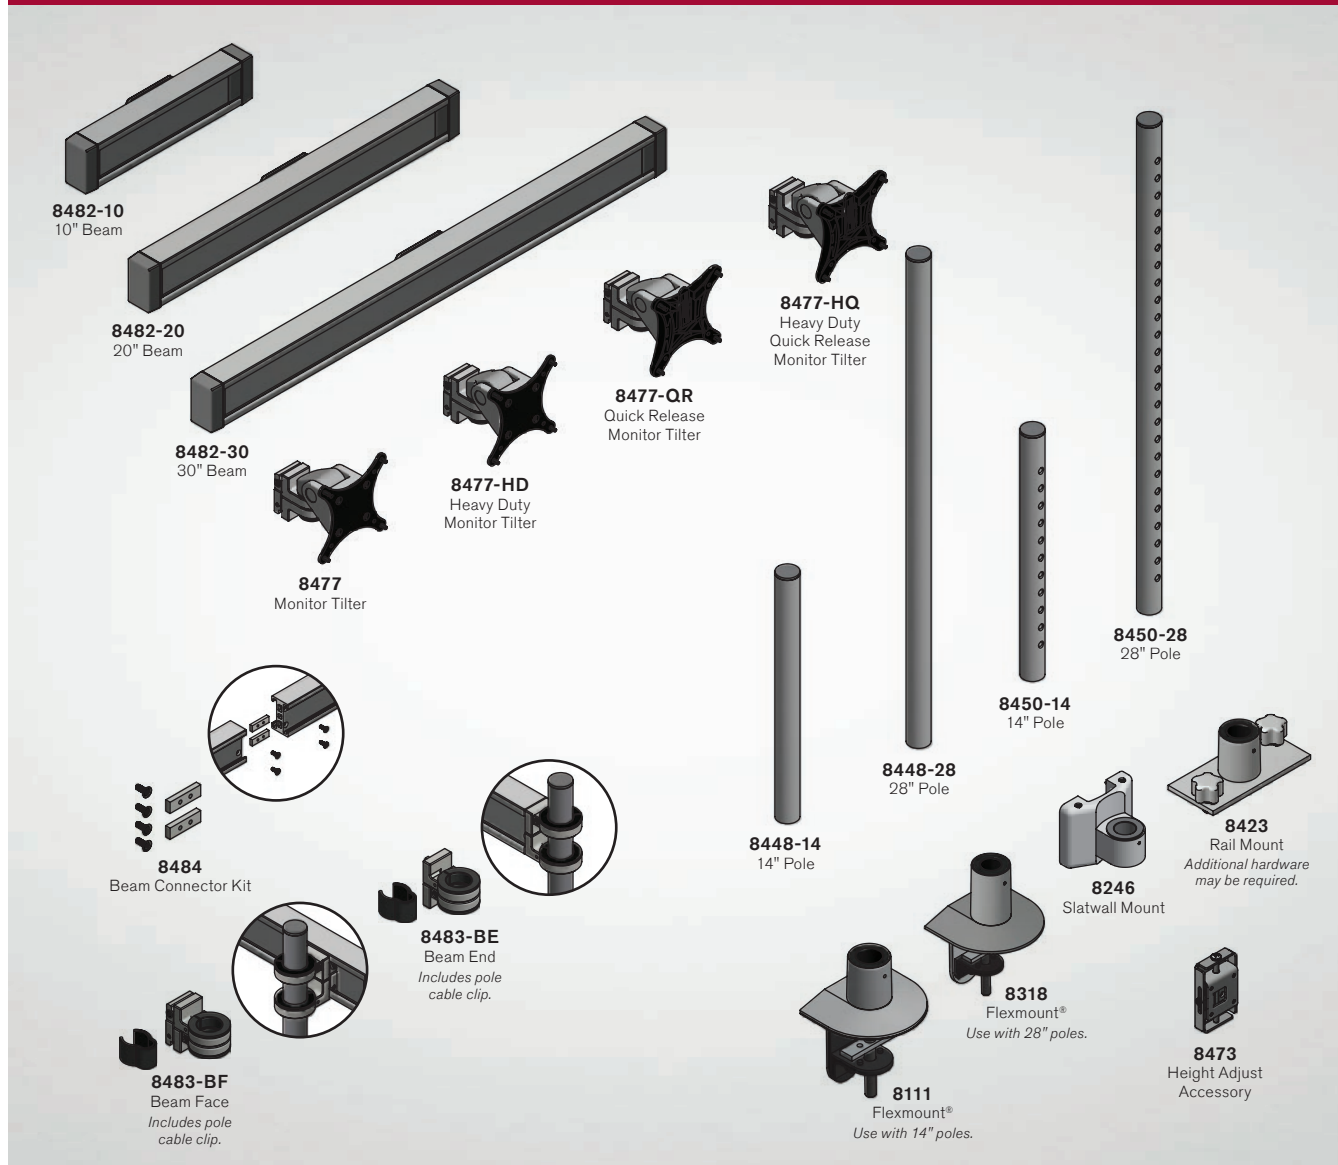

bild® | Column Overview

COMPONENTS*

BILD-2-NM

BILD-3-NM

BILD-4-NM

Single Tier

8476-16.5
Dual Tier

RM
Rail Mount
*Additional hardware
may be required.*

TM
Thru Mount

CM
Clamp Mount

8473
Fine Tune Height Adjust
Monitor Adapter

CONFIGURATION EXAMPLES

Bild® Column Example # 1

COMPONENTS	QUANTITY
BILD-3X4-TM	1

Bild® Column Example # 2

COMPONENTS	QUANTITY
BILD-2/2-RM	1

* Call to verify application compatibility.

bild® | Pole Overview

COMPONENTS*

CONFIGURATION EXAMPLES

Bild® Pole Example # 1

COMPONENTS	QUANTITY
8482-30	1
8482-20	2
8483-BE	4
8448-14	2
8477	4
8473	2
8111	2

Bild® Pole Example # 2