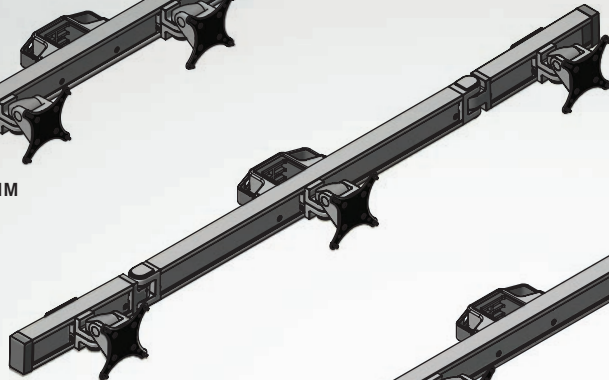

bild® | Column Overview

COMPONENTS*

BILD-2-NM

BILD-3-NM

BILD-4-NM

Single Tier

8476-16.5
Dual Tier

RM
Rail Mount
*Additional hardware
may be required.*

TM
Thru Mount

CM
Clamp Mount

8473
Fine Tune Height Adjust
Monitor Adapter

CONFIGURATION EXAMPLES

Bild® Column Example # 1

COMPONENTS	QUANTITY
BILD-3X4-TM	1

Bild® Column Example # 2

COMPONENTS	QUANTITY
BILD-2/2-RM	1