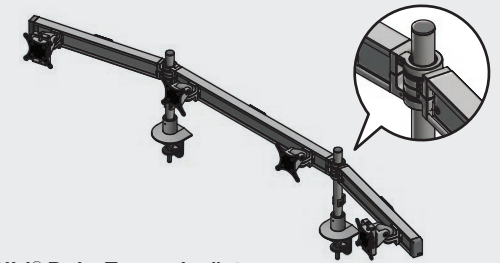

CONFIGURATION EXAMPLES

Bild® Pole Example # 1

COMPONENTS	QUANTITY
8482-30	1
8482-20	2
8483-BE	4
8448-14	2
8477	4
8473	2
8111	2