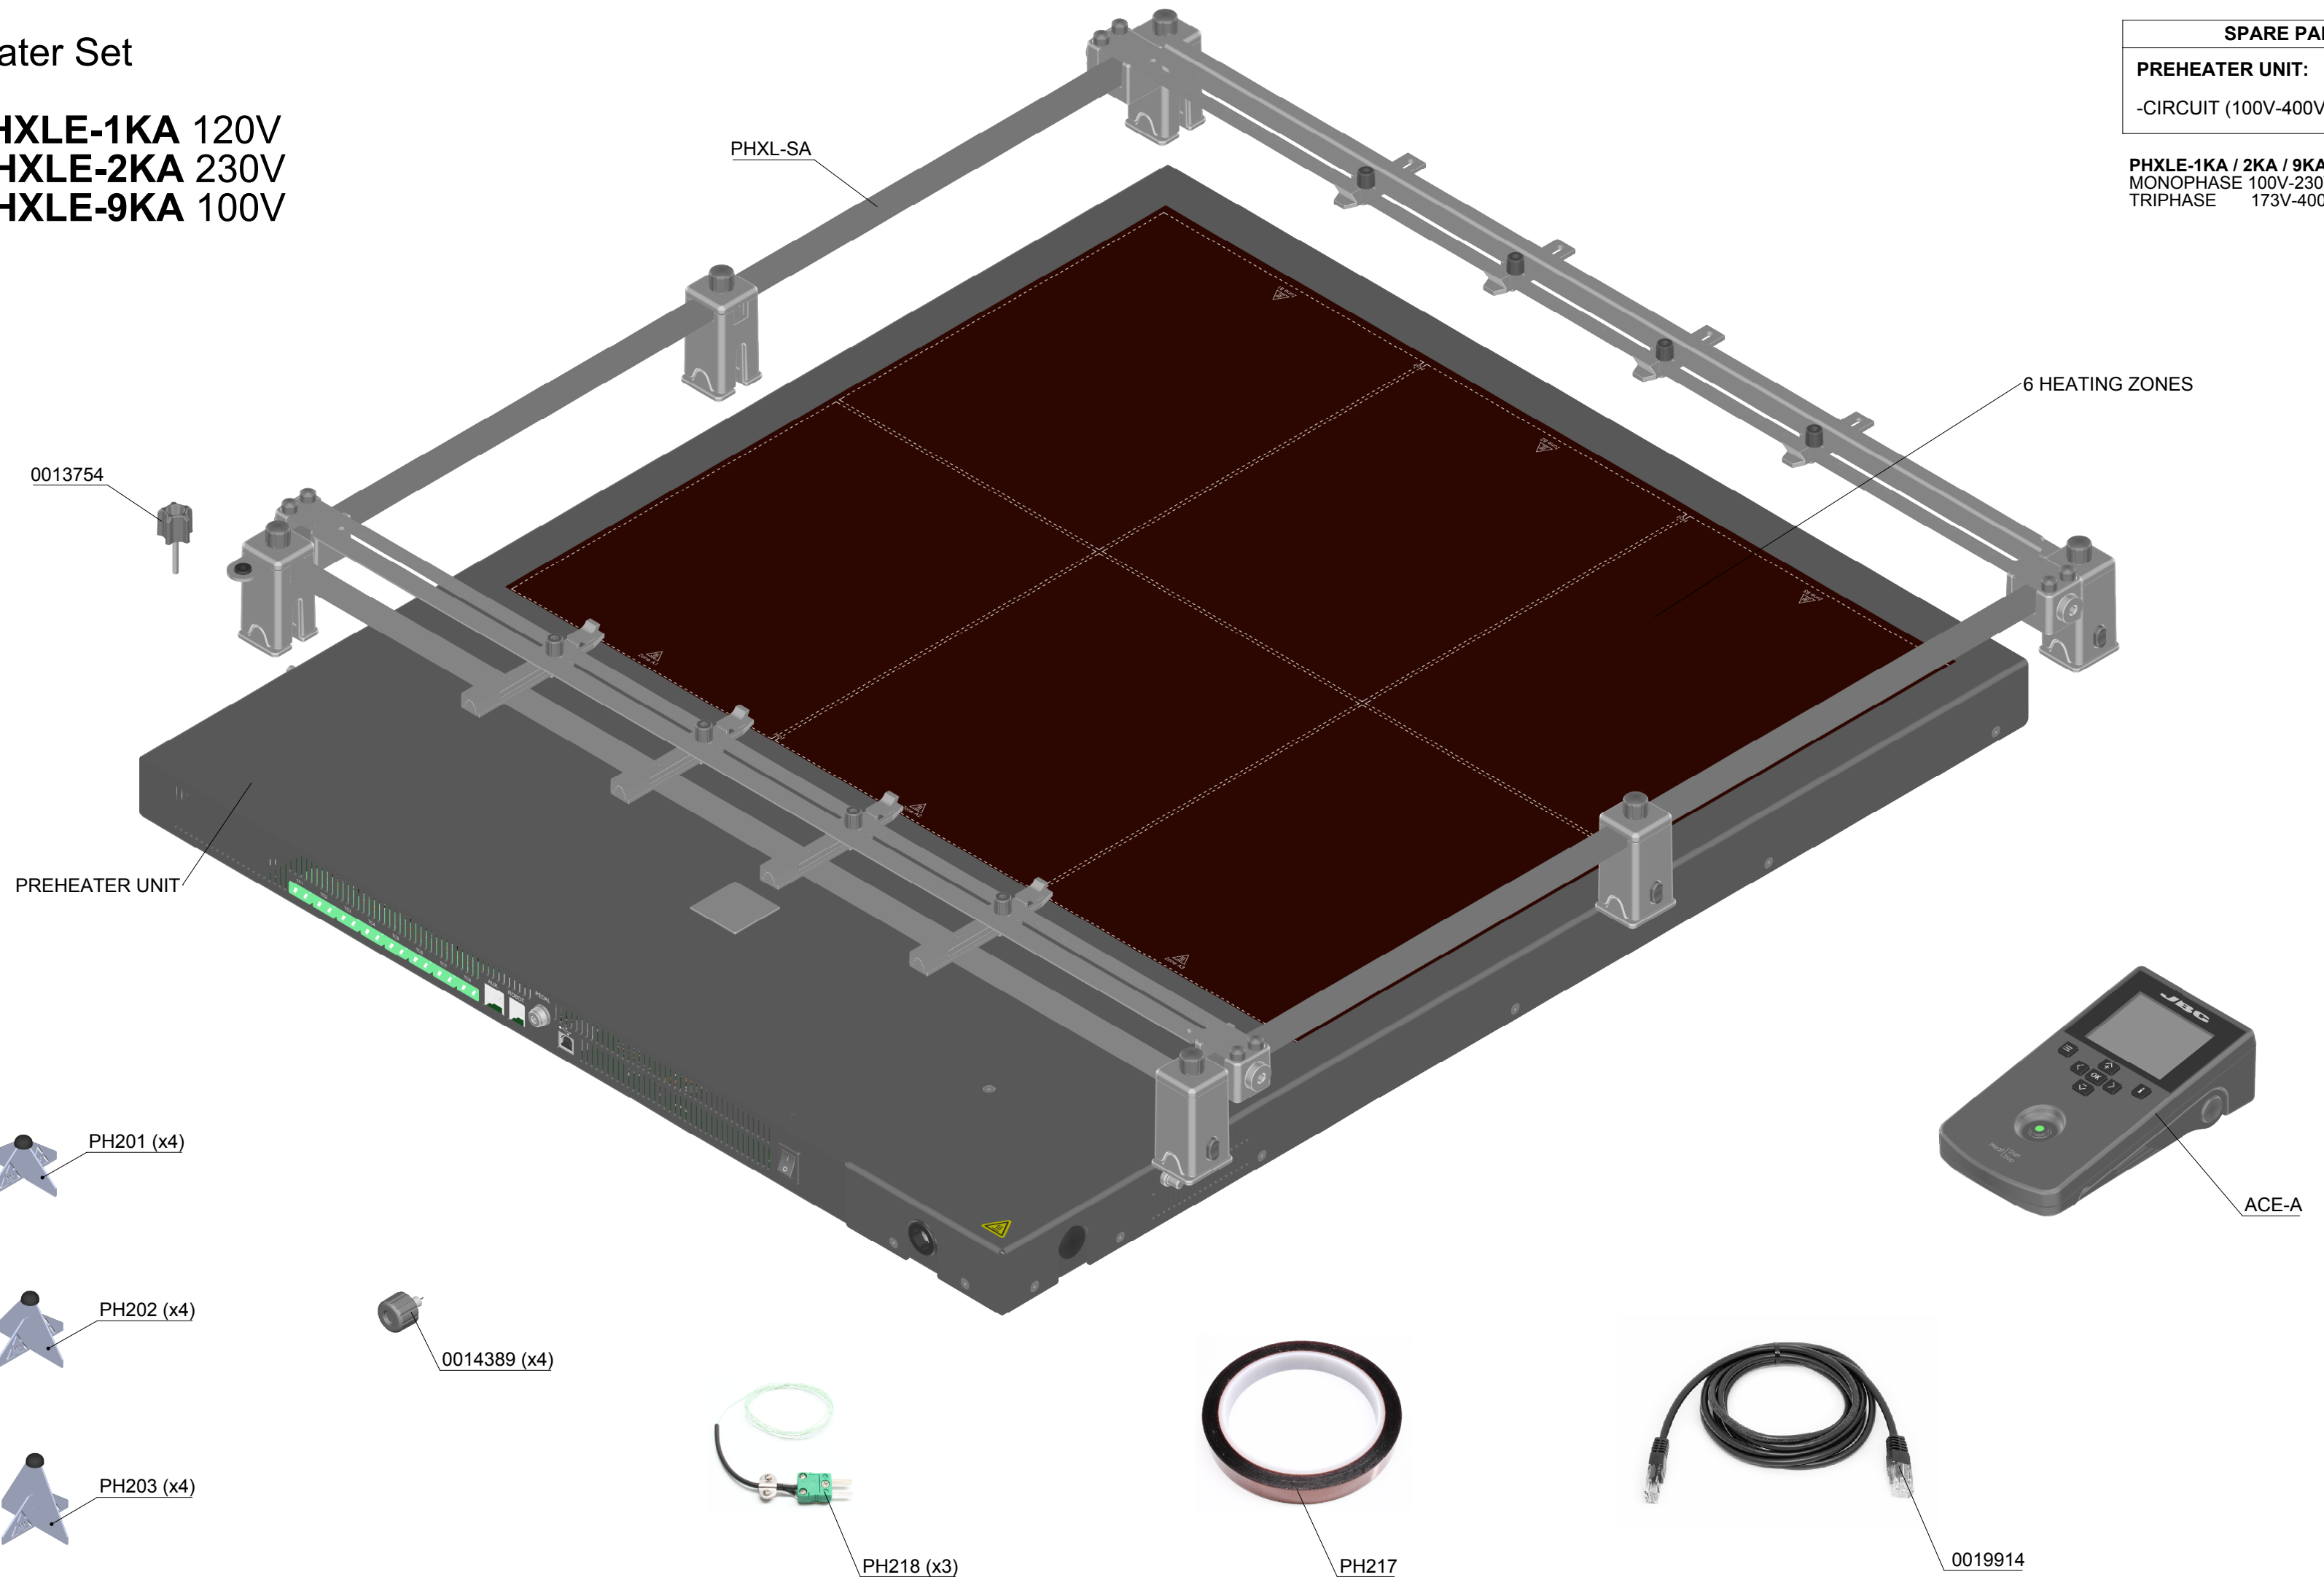

**PHXK**  
XL Preheater Set

Ref.: **PHXLE-1KA** 120V  
**PHXLE-2KA** 230V  
**PHXLE-9KA** 100V

SPARE PARTS	
<b>PREHEATER UNIT:</b>	
-CIRCUIT (100V-400V):	0022484

**PHXLE-1KA / 2KA / 9KA**  
MONOPHASE 100V-230V FUSE T-10A  
TRIPHASE 173V-400V FUSE T-10A

6 HEATING ZONES

0013754

PHXL-SA

PREHEATER UNIT

PH201 (x4)

PH202 (x4)

PH203 (x4)

0014389 (x4)

PH218 (x3)

PH217

0019914

ACE-A