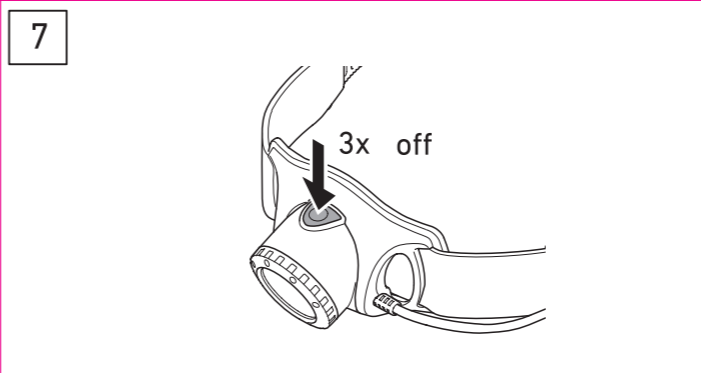

LEDLENSER H7.2/H7R.2/iH7R

Ledlenser GmbH & Co. KG
 Kronenstr. 5-7 • 42699 Solingen • Germany
 Phone +49 212/5948-0 Fax +49 212/5948-200
 info@ledlenser.com

www.ledlenser.com