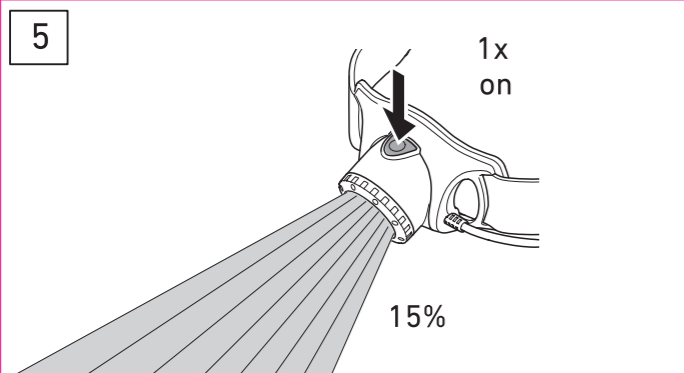

LEDLENSER H7.2/H7R.2/iH7R

Ledlenser GmbH & Co. KG
 Kronenstr. 5-7 • 42699 Solingen • Germany
 Phone +49 212/5948-0 Fax +49 212/5948-200
 info@ledlenser.com

www.ledlenser.com