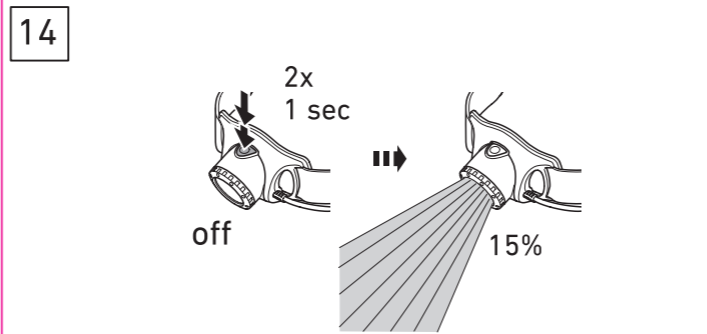

LEDLENSER H7.2/H7R.2/iH7R

Ledlenser GmbH & Co. KG
 Kronenstr. 5-7 • 42699 Solingen • Germany
 Phone +49 212/5948-0 Fax +49 212/5948-200
 info@ledlenser.com

www.ledlenser.com