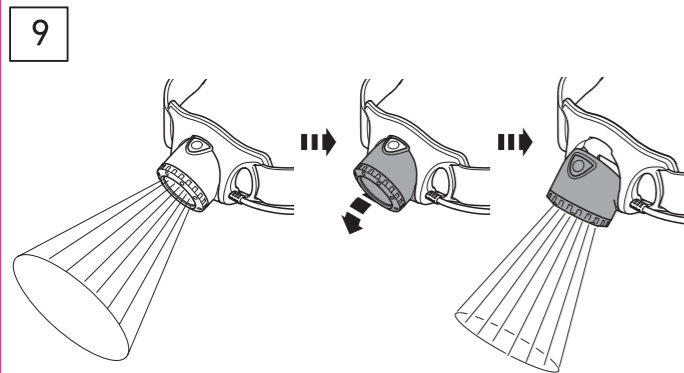

LEDLENSER H7.2/H7R.2/iH7R

Ledlenser GmbH & Co. KG
 Kronenstr. 5-7 • 42699 Solingen • Germany
 Phone +49 212/5948-0 Fax +49 212/5948-200
 info@ledlenser.com

www.ledlenser.com