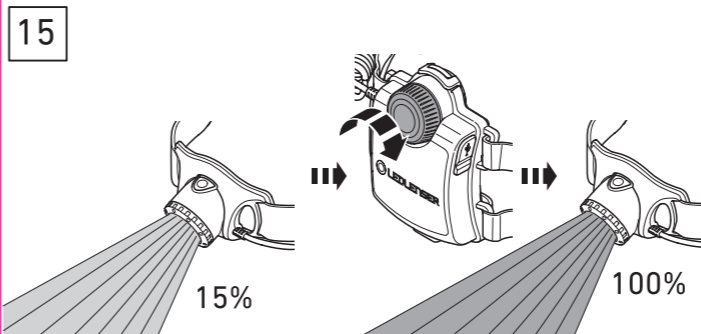

LEDLENSER H7.2/H7R.2/iH7R

Ledlenser GmbH & Co. KG
 Kronenstr. 5-7 • 42699 Solingen • Germany
 Phone +49 212/5948-0 Fax +49 212/5948-200
 info@ledlenser.com

www.ledlenser.com