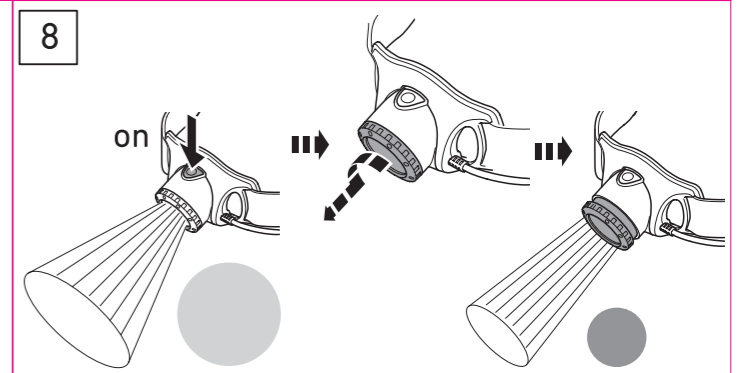

LEDLENSER H7.2/H7R.2/iH7R

Ledlenser GmbH & Co. KG
 Kronenstr. 5-7 • 42699 Solingen • Germany
 Phone +49 212/5948-0 Fax +49 212/5948-200
 info@ledlenser.com

www.ledlenser.com