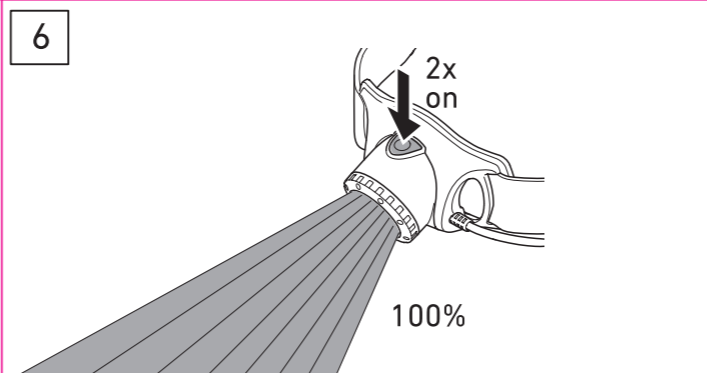

LEDLENSER H7.2/H7R.2/iH7R

Ledlenser GmbH & Co. KG
 Kronenstr. 5-7 • 42699 Solingen • Germany
 Phone +49 212/5948-0 Fax +49 212/5948-200
 info@ledlenser.com

www.ledlenser.com