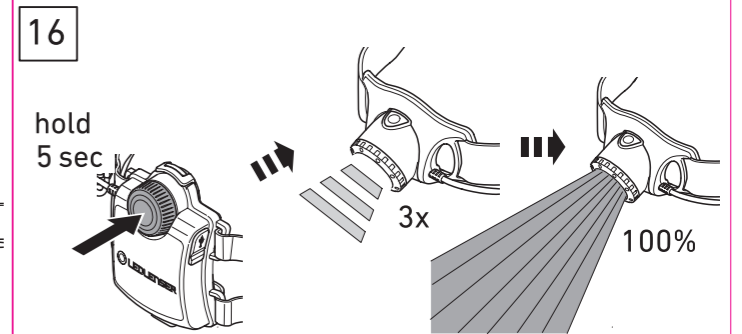

LEDLENSER H7.2/H7R.2/iH7R

Ledlenser GmbH & Co. KG
 Kronenstr. 5-7 • 42699 Solingen • Germany
 Phone +49 212/5948-0 Fax +49 212/5948-200
 info@ledlenser.com

www.ledlenser.com