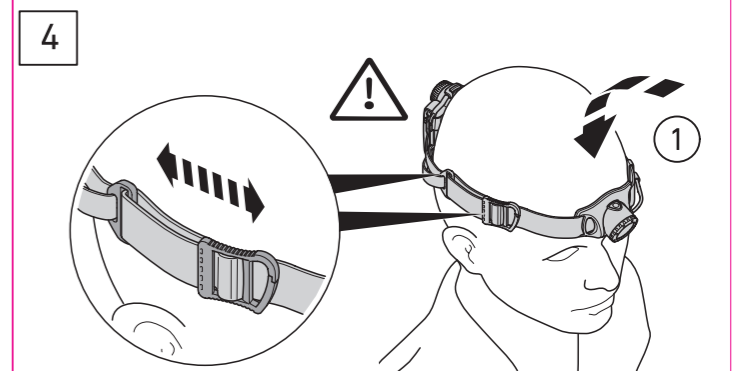

LEDLENSER H7.2/H7R.2/iH7R

Ledlenser GmbH & Co. KG
 Kronenstr. 5-7 • 42699 Solingen • Germany
 Phone +49 212/5948-0 Fax +49 212/5948-200
 info@ledlenser.com

www.ledlenser.com