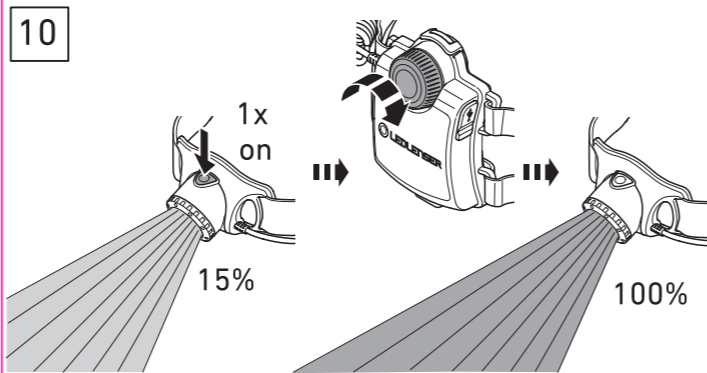

LEDLENSER H7.2/H7R.2/iH7R

Ledlenser GmbH & Co. KG
 Kronenstr. 5-7 • 42699 Solingen • Germany
 Phone +49 212/5948-0 Fax +49 212/5948-200
 info@ledlenser.com

www.ledlenser.com