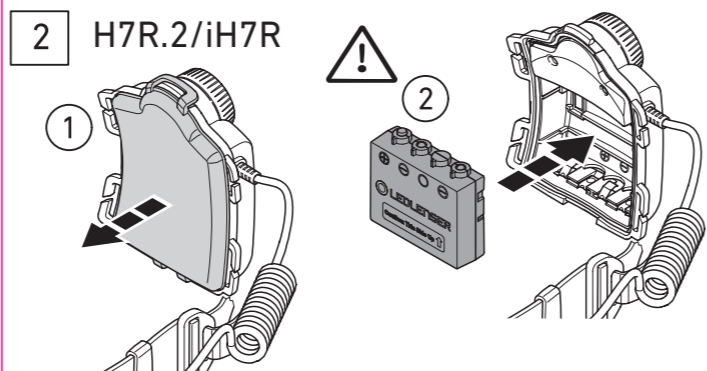

LEDLENSER H7.2/H7R.2/iH7R

Ledlenser GmbH & Co. KG
 Kronenstr. 5-7 • 42699 Solingen • Germany
 Phone +49 212/5948-0 Fax +49 212/5948-200
 info@ledlenser.com

www.ledlenser.com