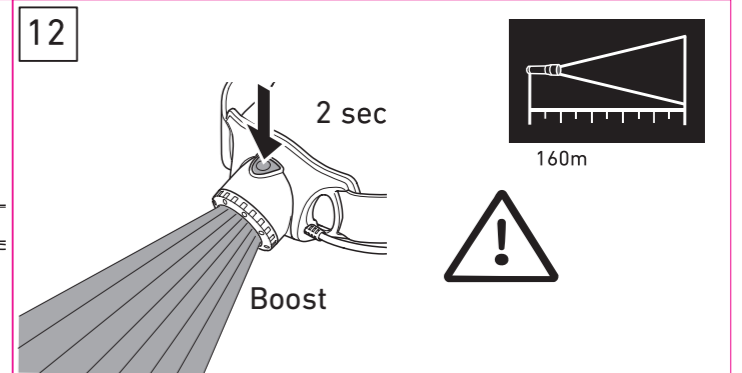

LEDLENSER H7.2/H7R.2/iH7R

Ledlenser GmbH & Co. KG
 Kronenstr. 5-7 • 42699 Solingen • Germany
 Phone +49 212/5948-0 Fax +49 212/5948-200
 info@ledlenser.com

www.ledlenser.com