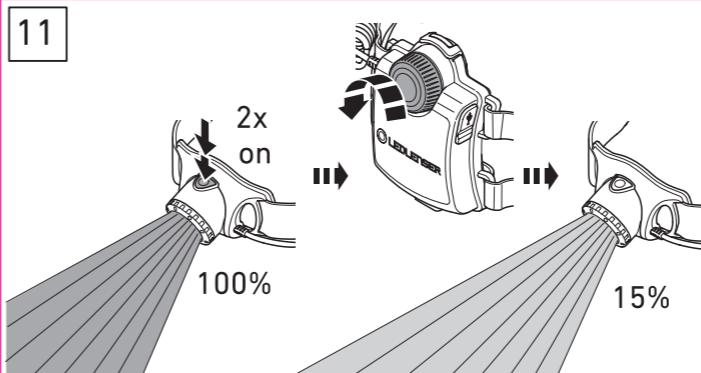

LEDLENSER H7.2/H7R.2/iH7R

Ledlenser GmbH & Co. KG
 Kronenstr. 5-7 • 42699 Solingen • Germany
 Phone +49 212/5948-0 Fax +49 212/5948-200
 info@ledlenser.com

www.ledlenser.com