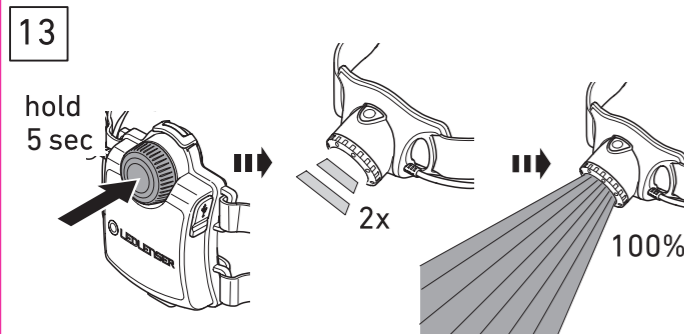

LEDLENSER H7.2/H7R.2/iH7R

Ledlenser GmbH & Co. KG
 Kronenstr. 5-7 • 42699 Solingen • Germany
 Phone +49 212/5948-0 Fax +49 212/5948-200
 info@ledlenser.com

www.ledlenser.com