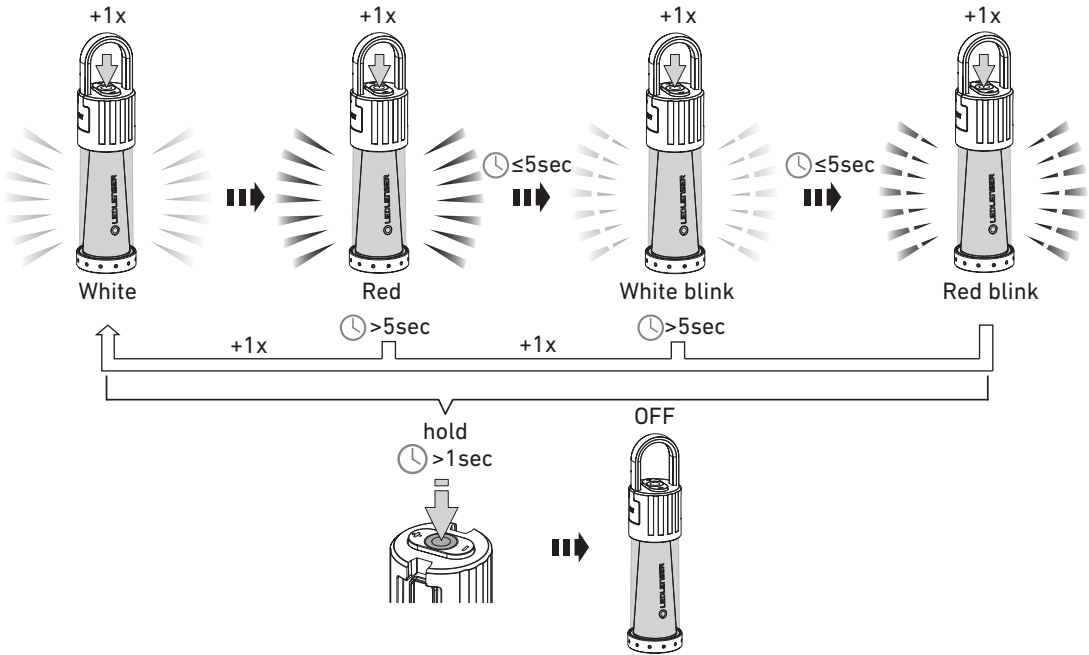

LEDLENSER ML6/PL6

ML6

PL6

Ledlenser GmbH & Co. KG
 Kronenstr. 5-7 • 42699 Solingen • Germany
 Phone +49 212/5948-0 Fax +49 212/5948-200
 info@ledlenser.com

ledlenser.com

ML6/PL6_V.01
 12.03.2018
 1J12A0226