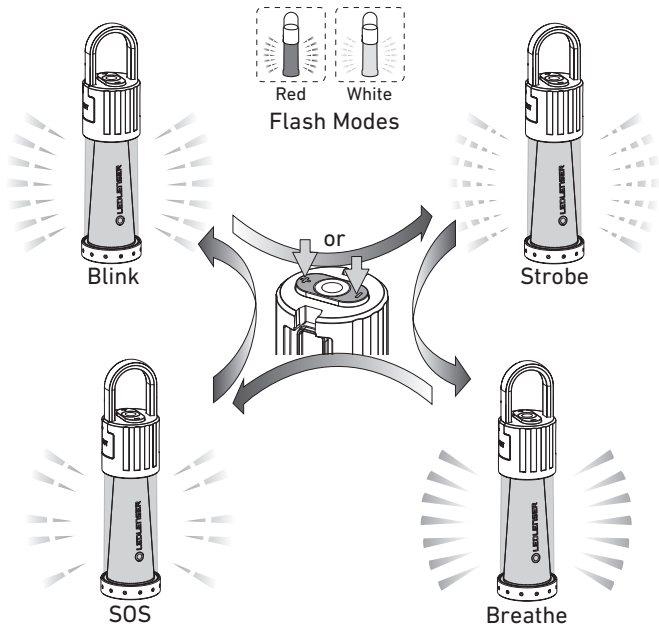

LEDLENSER ML6/PL6

ML6

PL6

Ledlenser GmbH & Co. KG
 Kronenstr. 5-7 • 42699 Solingen • Germany
 Phone +49 212/5948-0 Fax +49 212/5948-200
 info@ledlenser.com

ledlenser.com

ML6/PL6_V.01
 12.03.2018
 1J12A0226