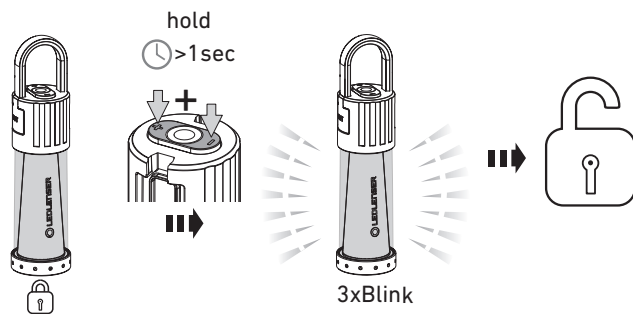

LEDLENSER ML6/PL6

ML6

PL6

Ledlenser GmbH & Co. KG
 Kronenstr. 5-7 • 42699 Solingen • Germany
 Phone +49 212/5948-0 Fax +49 212/5948-200
 info@ledlenser.com

ledlenser.com

ML6/PL6_V.01
 12.03.2018
 1J12A0226