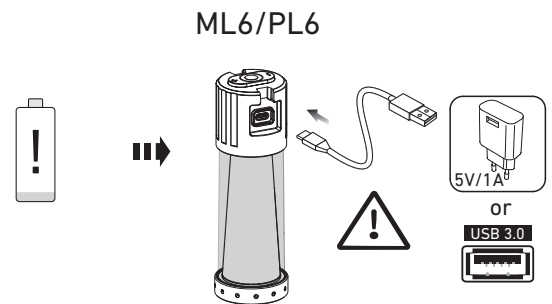

LEDLENSER ML6/PL6

ML6

PL6

Ledlenser GmbH & Co. KG
 Kronenstr. 5-7 • 42699 Solingen • Germany
 Phone +49 212/5948-0 Fax +49 212/5948-200
 info@ledlenser.com

ledlenser.com

ML6/PL6_V.01
 12.03.2018
 1J12A0226