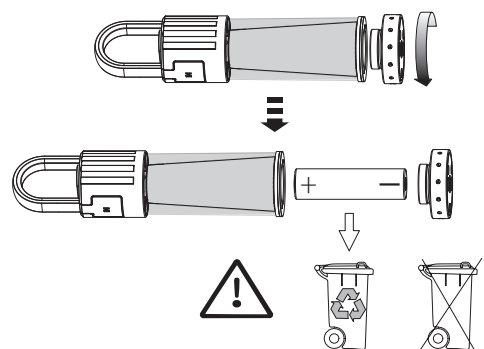

LEDLENSER ML6/PL6

ML6

PL6

Ledlenser GmbH & Co. KG
 Kronenstr. 5-7 • 42699 Solingen • Germany
 Phone +49 212/5948-0 Fax +49 212/5948-200
 info@ledlenser.com

ledlenser.com

ML6/PL6_V.01
 12.03.2018
 1J12A0226