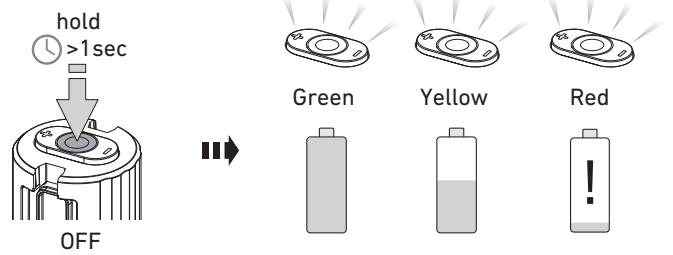

LEDLENSER ML6/PL6

ML6

PL6

Ledlenser GmbH & Co. KG
 Kronenstr. 5-7 • 42699 Solingen • Germany
 Phone +49 212/5948-0 Fax +49 212/5948-200
 info@ledlenser.com

ledlenser.com

ML6/PL6_V.01
 12.03.2018
 1J12A0226