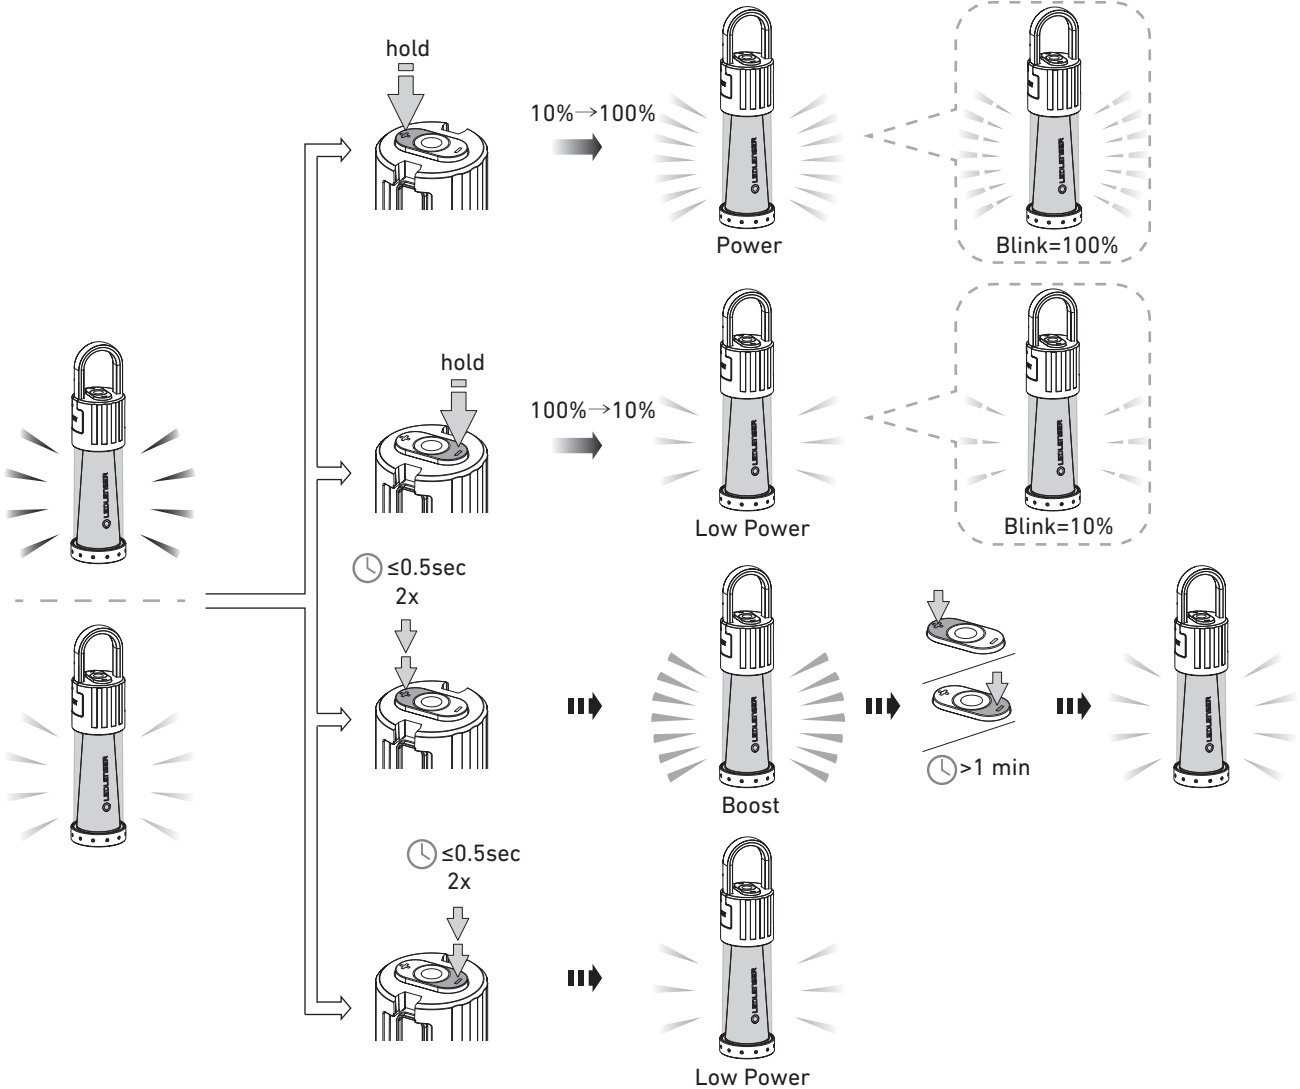

LEDLENSER ML6/PL6

ML6

PL6

Ledlenser GmbH & Co. KG
 Kronenstr. 5-7 • 42699 Solingen • Germany
 Phone +49 212/5948-0 Fax +49 212/5948-200
 info@ledlenser.com

ledlenser.com

ML6/PL6_V.01
 12.03.2018
 1J12A0226