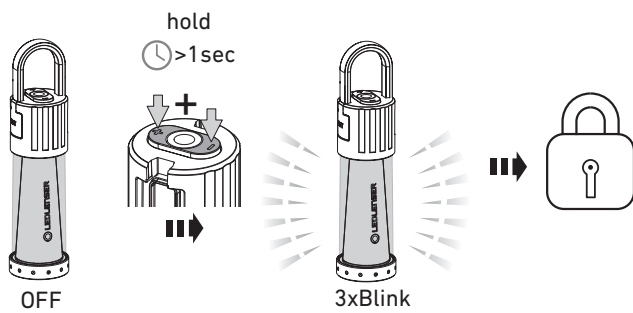

LEDLENSER ML6/PL6

ML6

PL6

Ledlenser GmbH & Co. KG
 Kronenstr. 5-7 • 42699 Solingen • Germany
 Phone +49 212/5948-0 Fax +49 212/5948-200
 info@ledlenser.com

ledlenser.com

ML6/PL6_V.01
 12.03.2018
 1J12A0226