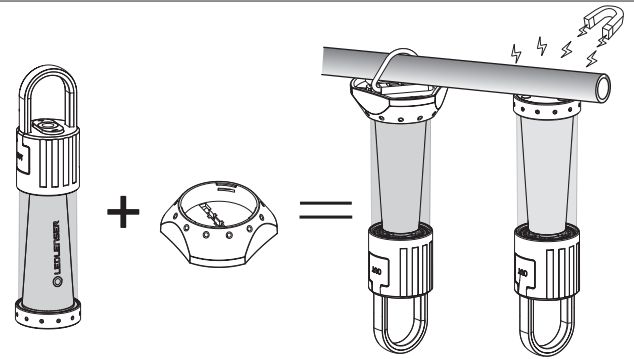

LEDLENSER ML6/PL6

ML6

PL6

Ledlenser GmbH & Co. KG
 Kronenstr. 5-7 • 42699 Solingen • Germany
 Phone +49 212/5948-0 Fax +49 212/5948-200
 info@ledlenser.com

ledlenser.com

ML6/PL6_V.01
 12.03.2018
 1J12A0226