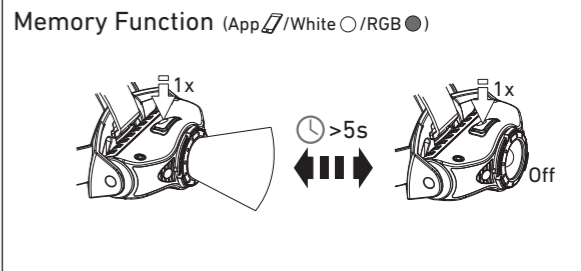

iH11R

RGB Mode

Ledlenser GmbH & Co. KG
 Kronenstr. 5-7 • 42699 Solingen • Germany
 Phone +49 212/5948-0 Fax +49 212/5948-200
 info@ledlenser.com

iH11R_V01
 21.11.2018
 1J12A0285