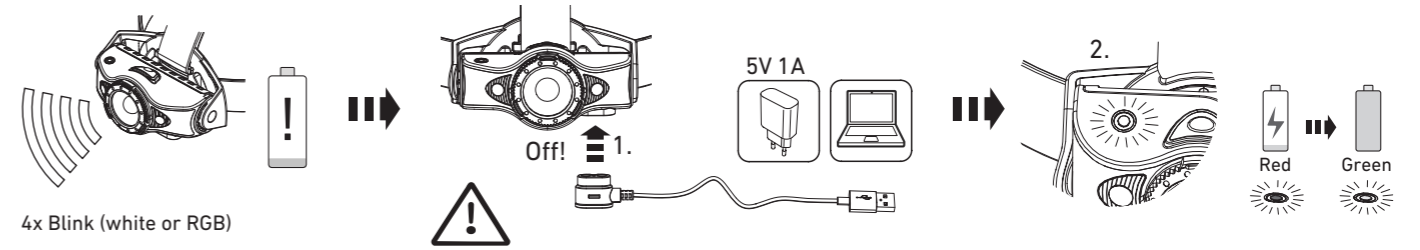

iH11R

RGB Mode

Ledlenser GmbH & Co. KG
 Kronenstr. 5-7 • 42699 Solingen • Germany
 Phone +49 212/5948-0 Fax +49 212/5948-200
 info@ledlenser.com

iH11R_V01
 21.11.2018
 1J12A0285