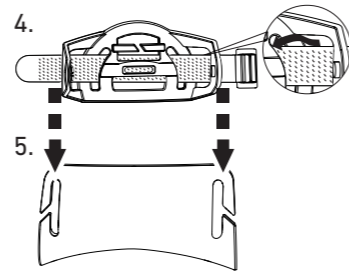

iH11R

RGB Mode

Ledlenser GmbH & Co. KG
 Kronenstr. 5-7 • 42699 Solingen • Germany
 Phone +49 212/5948-0 Fax +49 212/5948-200
 info@ledlenser.com

iH11R_V01
 21.11.2018
 1J12A0285