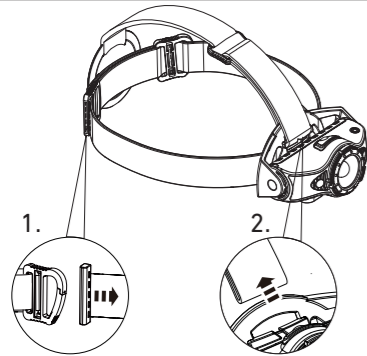

iH11R

RGB Mode

Ledlenser GmbH & Co. KG
 Kronenstr. 5-7 • 42699 Solingen • Germany
 Phone +49 212/5948-0 Fax +49 212/5948-200
 info@ledlenser.com

iH11R_V01
 21.11.2018
 1J12A0285