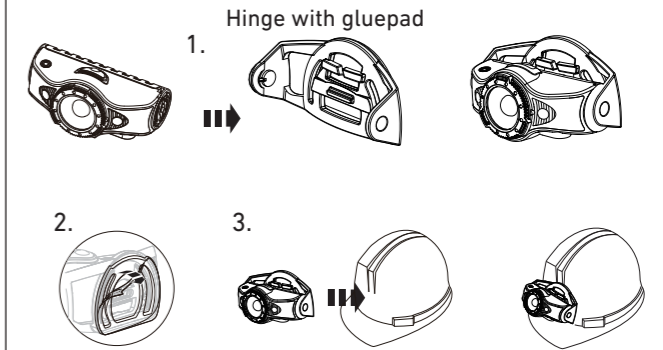

iH11R

RGB Mode

Ledlenser GmbH & Co. KG
 Kronenstr. 5-7 • 42699 Solingen • Germany
 Phone +49 212/5948-0 Fax +49 212/5948-200
 info@ledlenser.com

iH11R_V01
 21.11.2018
 1J12A0285