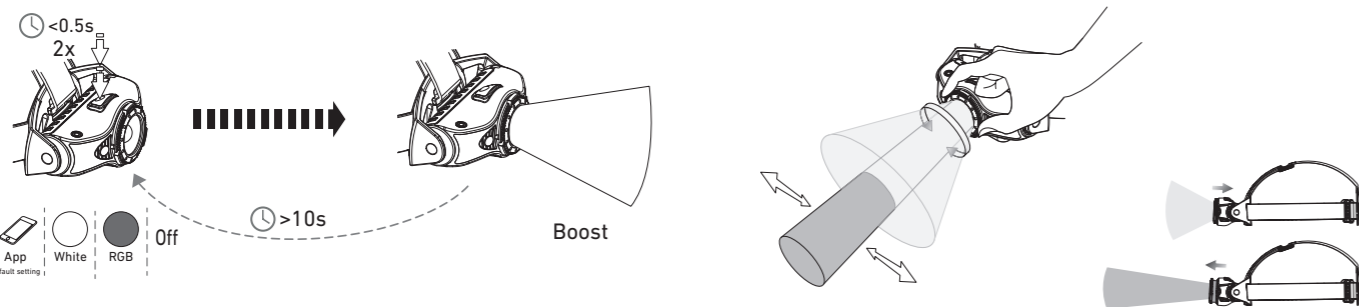

iH11R

RGB Mode

Ledlenser GmbH & Co. KG
 Kronenstr. 5-7 • 42699 Solingen • Germany
 Phone +49 212/5948-0 Fax +49 212/5948-200
 info@ledlenser.com

iH11R_V01
 21.11.2018
 1J12A0285