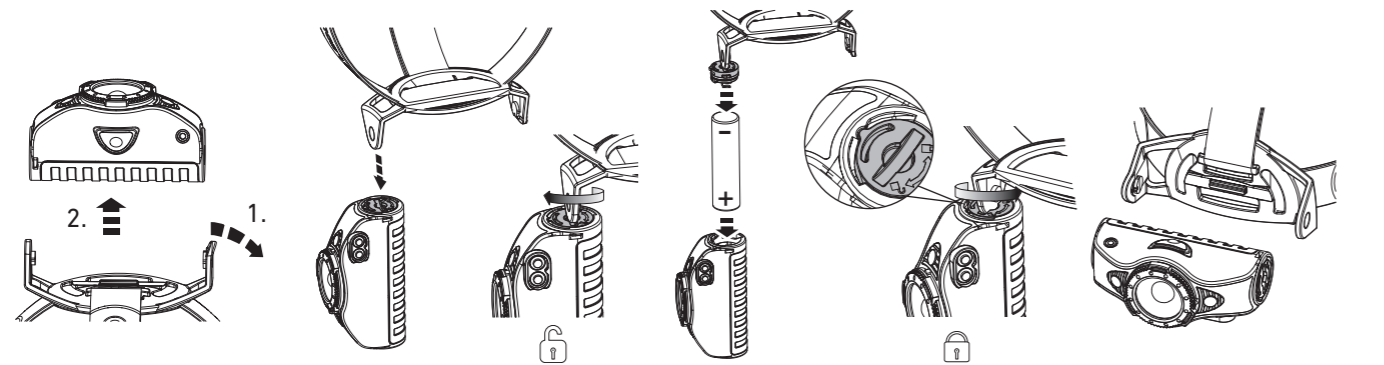

iH11R

RGB Mode

Ledlenser GmbH & Co. KG
 Kronenstr. 5-7 • 42699 Solingen • Germany
 Phone +49 212/5948-0 Fax +49 212/5948-200
 info@ledlenser.com

iH11R_V01
 21.11.2018
 1J12A0285