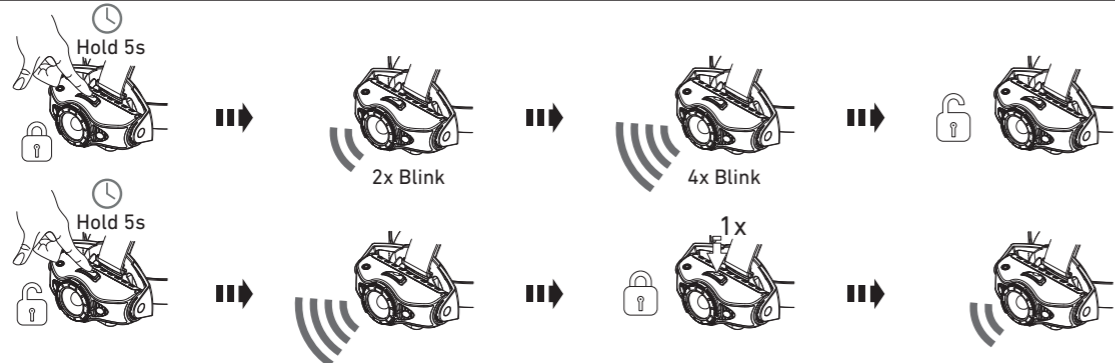

iH11R

RGB Mode

Ledlenser GmbH & Co. KG
 Kronenstr. 5-7 • 42699 Solingen • Germany
 Phone +49 212/5948-0 Fax +49 212/5948-200
 info@ledlenser.com

iH11R_V01
 21.11.2018
 1J12A0285