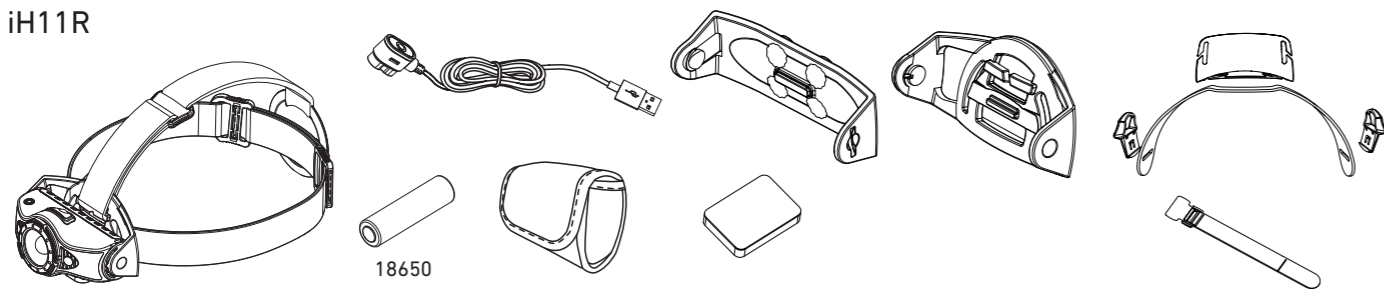

iH11R

RGB Mode

Ledlenser GmbH & Co. KG
 Kronenstr. 5-7 • 42699 Solingen • Germany
 Phone +49 212/5948-0 Fax +49 212/5948-200
 info@ledlenser.com

iH11R_V01
 21.11.2018
 1J12A0285