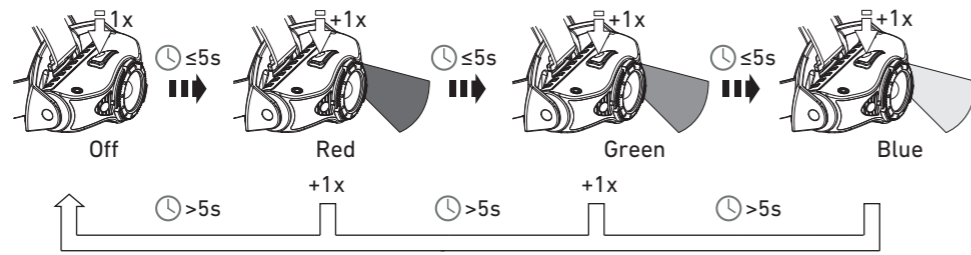

iH11R

RGB Mode

Ledlenser GmbH & Co. KG
 Kronenstr. 5-7 • 42699 Solingen • Germany
 Phone +49 212/5948-0 Fax +49 212/5948-200
 info@ledlenser.com

iH11R_V01
 21.11.2018
 1J12A0285