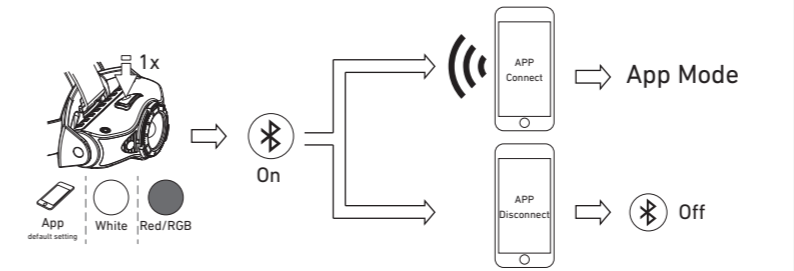

iH11R

RGB Mode

Ledlenser GmbH & Co. KG
 Kronenstr. 5-7 • 42699 Solingen • Germany
 Phone +49 212/5948-0 Fax +49 212/5948-200
 info@ledlenser.com

iH11R_V01
 21.11.2018
 1J12A0285