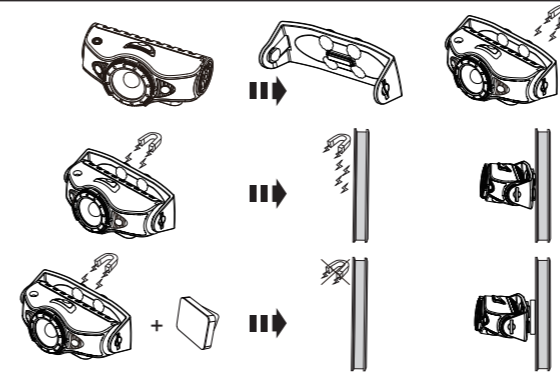

iH11R

RGB Mode

Ledlenser GmbH & Co. KG
 Kronenstr. 5-7 • 42699 Solingen • Germany
 Phone +49 212/5948-0 Fax +49 212/5948-200
 info@ledlenser.com

iH11R_V01
 21.11.2018
 1J12A0285