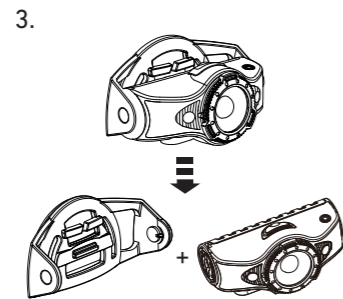

iH11R

RGB Mode

Ledlenser GmbH & Co. KG
 Kronenstr. 5-7 • 42699 Solingen • Germany
 Phone +49 212/5948-0 Fax +49 212/5948-200
 info@ledlenser.com

iH11R_V01
 21.11.2018
 1J12A0285