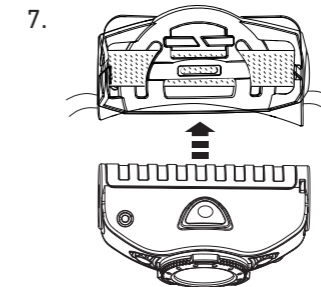

iH11R

RGB Mode

Ledlenser GmbH & Co. KG
 Kronenstr. 5-7 • 42699 Solingen • Germany
 Phone +49 212/5948-0 Fax +49 212/5948-200
 info@ledlenser.com

iH11R_V01
 21.11.2018
 1J12A0285