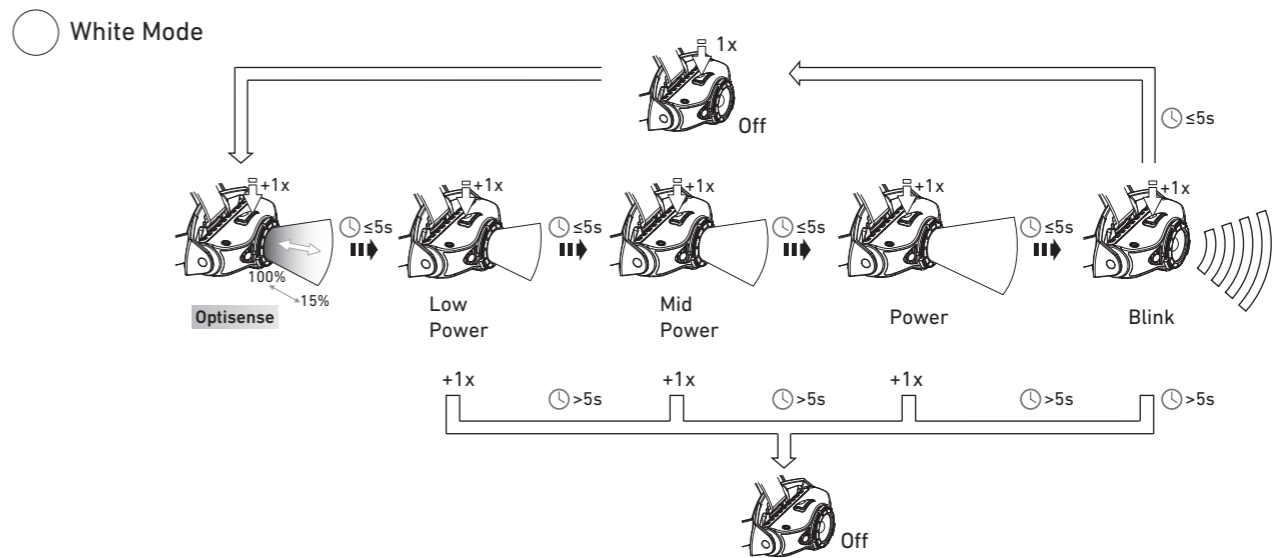

iH11R

RGB Mode

Ledlenser GmbH & Co. KG
 Kronenstr. 5-7 • 42699 Solingen • Germany
 Phone +49 212/5948-0 Fax +49 212/5948-200
 info@ledlenser.com

iH11R_V01
 21.11.2018
 1J12A0285