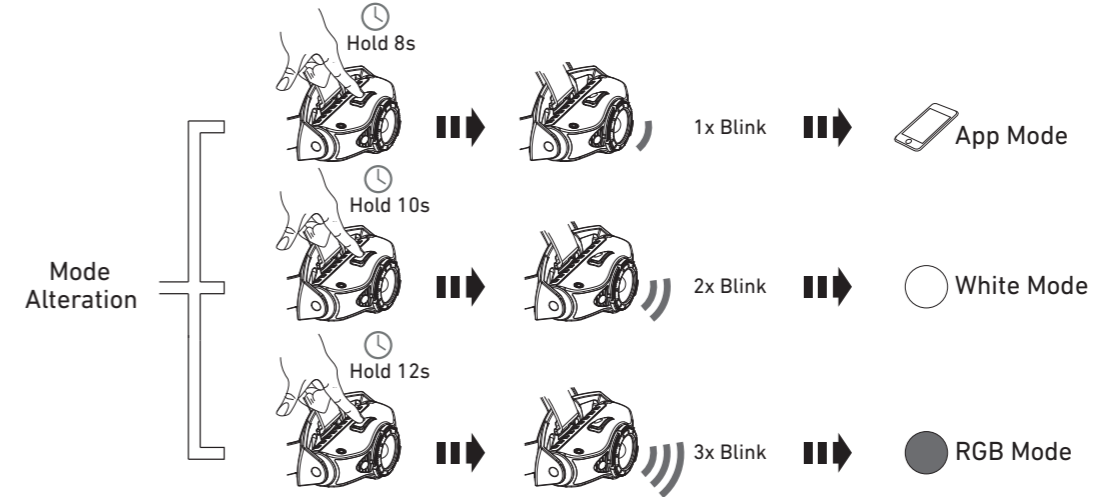

iH11R

RGB Mode

Ledlenser GmbH & Co. KG
 Kronenstr. 5-7 • 42699 Solingen • Germany
 Phone +49 212/5948-0 Fax +49 212/5948-200
 info@ledlenser.com

iH11R_V01
 21.11.2018
 1J12A0285