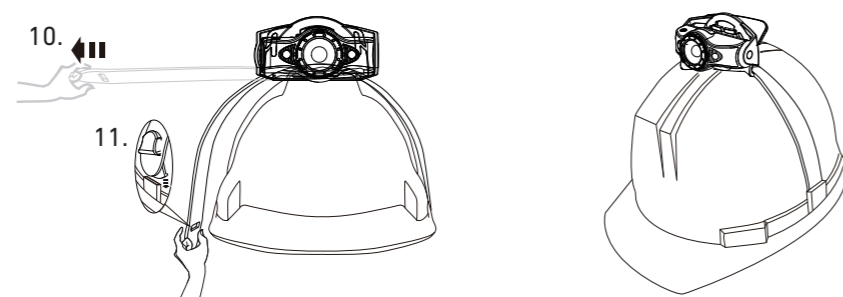

iH11R

RGB Mode

Ledlenser GmbH & Co. KG
 Kronenstr. 5-7 • 42699 Solingen • Germany
 Phone +49 212/5948-0 Fax +49 212/5948-200
 info@ledlenser.com

iH11R_V01
 21.11.2018
 1J12A0285