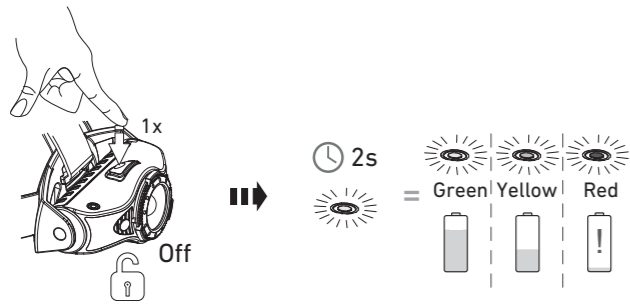

iH11R

RGB Mode

Ledlenser GmbH & Co. KG
 Kronenstr. 5-7 • 42699 Solingen • Germany
 Phone +49 212/5948-0 Fax +49 212/5948-200
 info@ledlenser.com

iH11R_V01
 21.11.2018
 1J12A0285