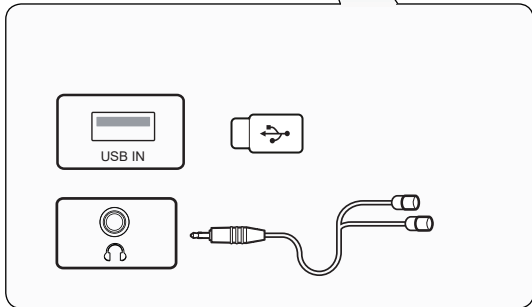

- English** - For EPEAT (EPEAT applied model)  
Spare parts are available for 5 years after the end of production.  
Spare parts include base assembly, adapter and cables.  
It may differ by model, you can get the more information by visiting to this website:  
<https://lgparts.com/>
- Français** - Pour EPEAT (modèles pour lesquels s'applique EPEAT)  
Les pièces de rechange sont disponibles jusqu'à cinq ans après la fin de la production.  
Elles comprennent les pièces pour l'assemblage de la base, l'adaptateur et les câbles.  
Les pièces de rechange peuvent varier selon le modèle. Vous pouvez obtenir plus de renseignements en visitant le site Web  
<https://lgparts.com/>

27BQ75QC

27BQ75QB

**English**

- Using a DVI to HDMI / DP (DisplayPort) to HDMI cable may cause compatibility issues.
- The USB port on the product functions as a USB hub.
- Make sure to use the supplied cable. Otherwise, this may cause the device to malfunction.