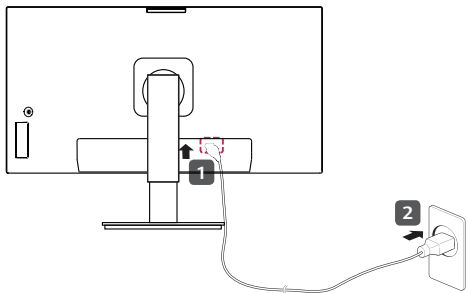

27BQ75QC

27BQ75QB

English	Dimensions (Width x Height x Depth)		Weight		Recommended Resolution	Vertical Frequency
	With Stand 613.5 x 527.6 x 239.6 (mm) 24.1 x 20.7 x 9.4 (inches)	Without Stand 613.5 x 363.5 x 63.0 (mm) 24.1 x 14.3 x 2.4 (inches)	With Stand 8.2 (kg) 18.0 (lbs)	Without Stand 6.1 (kg) 13.4 (lbs)		
Français	Dimensions (largeur x hauteur x profondeur)		Poids		Résolution recommandée	Fréquence verticale
	Avec socle 613,5 x 527,6 x 239,6 (mm) 24,1 x 20,7 x 9,4 (po)	Sans socle 613,5 x 363,5 x 63,0 (mm) 24,1 x 14,3 x 2,4 (po)	Avec socle 8,2 (kg) 18,0 (lb)	Sans socle 6,1 (kg) 13,4 (lb)		
Español	Dimensiones (anchura x altura x profundidad)		Peso		Resolución recomendada	Frecuencia vertical
	Soporte incluido 613,5 x 527,6 x 239,6 (mm)	Soporte no incluido 613,5 x 363,5 x 63,0 (mm)	Soporte incluido 8,2 (kg)	Soporte no incluido 6,1 (kg)		
	Clasificación de potencia		100-240 V~ 50/60 Hz 2,5 A			