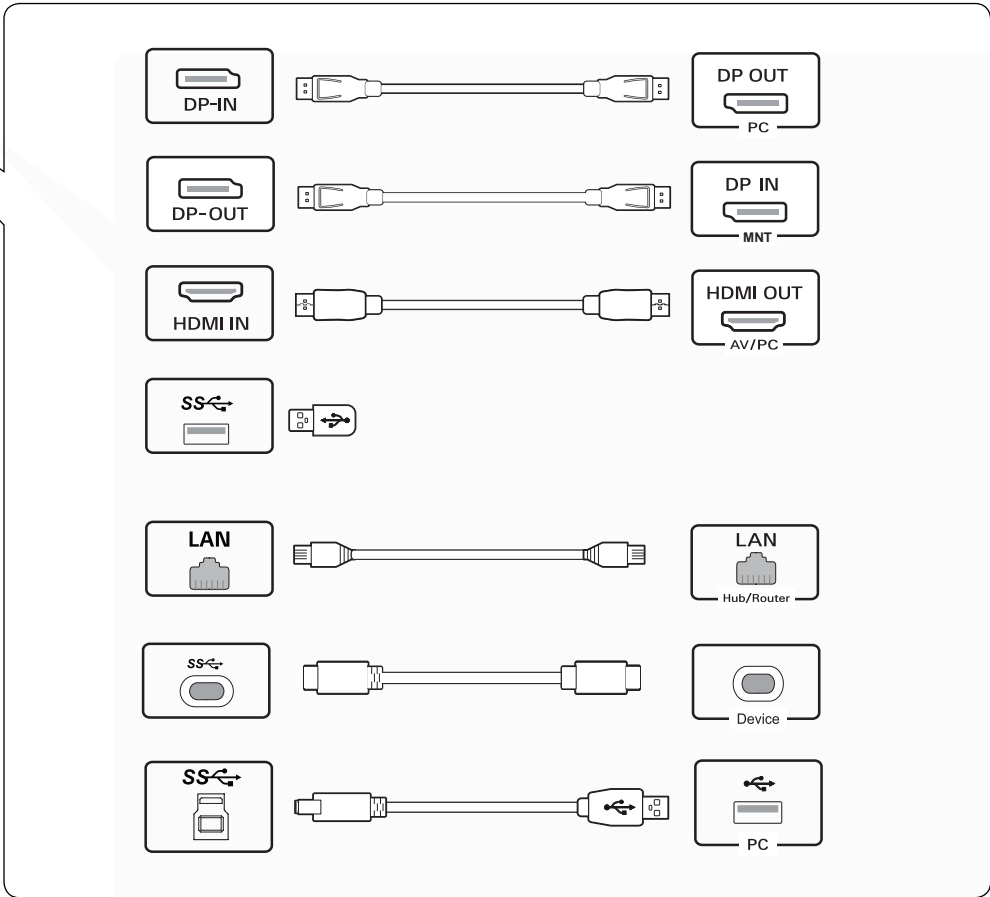

- English** - For EPEAT (EPEAT applied model)  
Spare parts are available for 5 years after the end of production.  
Spare parts include base assembly, adapter and cables.  
It may differ by model, you can get the more information by visiting to this website:  
<https://lgparts.com/>
- Français** - Pour EPEAT (modèles pour lesquels s'applique EPEAT)  
Les pièces de rechange sont disponibles jusqu'à cinq ans après la fin de la production.  
Elles comprennent les pièces pour l'assemblage de la base, l'adaptateur et les câbles.  
Les pièces de rechange peuvent varier selon le modèle. Vous pouvez obtenir plus de renseignements en visitant le site Web  
<https://lgparts.com/>

27BQ75QC

27BQ75QB

**English**

- Using a DVI to HDMI / DP (DisplayPort) to HDMI cable may cause compatibility issues.
- The USB port on the product functions as a USB hub.
- Make sure to use the supplied cable. Otherwise, this may cause the device to malfunction.