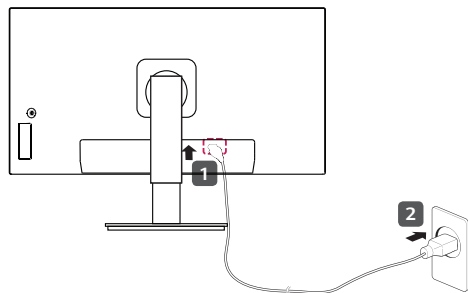

**Español**

- El uso de un cable de DVI a HDMI / DP (DisplayPort) a HDMI puede causar problemas de compatibilidad.
- El puerto USB en el producto funciona como un concentrador USB.
- Asegúrese de utilizar el cable suministrado con el producto. De lo contrario, puede provocar que el dispositivo no funcione correctamente.

27BQ75QC

27BQ75QB

English	Dimensions (Width x Height x Depth)		Weight		Recommended Resolution	Vertical Frequency
	With Stand 613.5 x 527.6 x 239.6 (mm) 24.1 x 20.7 x 9.4 (inches)	Without Stand 613.5 x 363.5 x 63.0 (mm) 24.1 x 14.3 x 2.4 (inches)	With Stand 8.2 (kg) 18.0 (lbs)	Without Stand 6.1 (kg) 13.4 (lbs)		
Français	Dimensions (largeur x hauteur x profondeur)		Poids		Résolution recommandée	Fréquence verticale
	Avec socle 613,5 x 527,6 x 239,6 (mm) 24,1 x 20,7 x 9,4 (po)	Sans socle 613,5 x 363,5 x 63,0 (mm) 24,1 x 14,3 x 2,4 (po)	Avec socle 8,2 (kg) 18,0 (lb)	Sans socle 6,1 (kg) 13,4 (lb)		
Español	Dimensiones (anchura x altura x profundidad)		Peso		Resolución recomendada	Frecuencia vertical
	Soporte incluido 613,5 x 527,6 x 239,6 (mm)	Soporte no incluido 613,5 x 363,5 x 63,0 (mm)	Soporte incluido 8,2 (kg)	Soporte no incluido 6,1 (kg)		
	Clasificación de potencia		100-240 V~ 50/60 Hz 2,5 A			