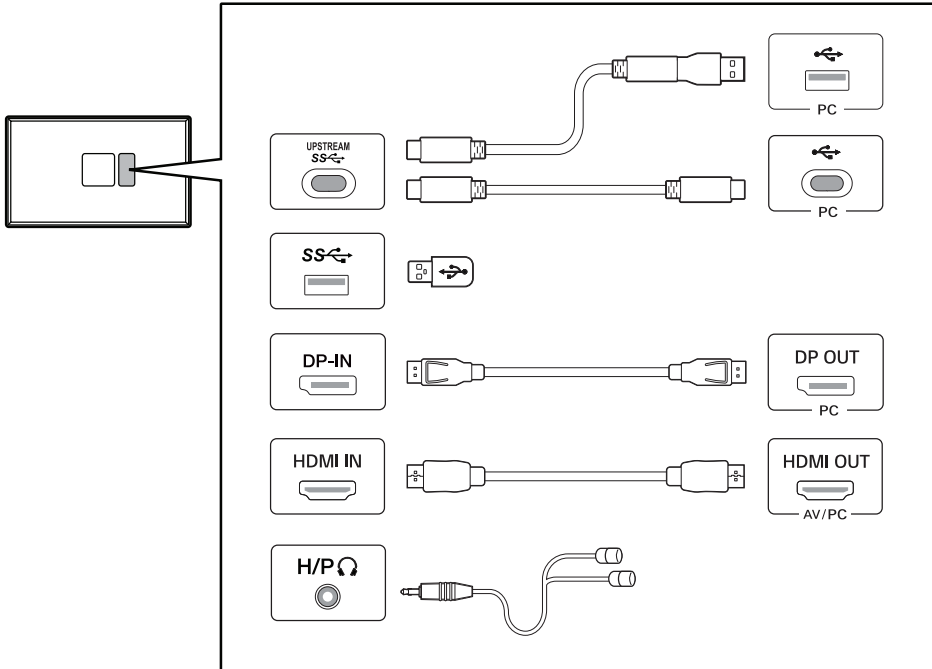

Español

Puede descargar los manuales del sitio web de LGE.

P/No: MBM65364045 (2203-REV01)

Printed in China

English

- Using a DVI to HDMI / DP (DisplayPort) to HDMI cable may cause compatibility issues.
- The USB port on the product functions as a USB hub.
- Make sure to use the supplied cable. Otherwise, this may cause the device to malfunction.

English	Dimensions (Width x Height x Depth)		Weight		Recommend Resolution
	With Stand:	Without Stand:	With Stand:	Without Stand:	
	613.1 mm x 567.3 mm x 230 mm (24.1 inches x 22.3 inches x 9.0 inches)	613.1 mm x 364.4 mm x 44.6 mm (24.1 inches x 14.3 inches x 1.7 inches)	6.4 kg (14.1 lbs)	4.8 kg (10.5 lbs)	
Français	Dimensions (largeur x hauteur x profondeur)		Poids		Résolution recommandée
	Socle inclus:	Socle non inclus:	Socle inclus	Socle non inclus	
	613,1 mm x 567,3 mm x 230 mm (24,1 po x 22,3 po x 9,0 po)	613,1 mm x 364,4 mm x 44,6 mm (24,1 po x 14,3 po x 1,7 po)	6,4 kg (14,1 lb)	4,8 kg (10,5 lb)	
Español	Dimensiones (ancho x alto x profundo)		Peso		Resolución recomendada
	Pie incluido:	Pie no incluido:	Pie incluido:	Pie no incluido:	
	613,1 mm x 567,3 mm x 230 mm	613,1 mm x 364,4 mm x 44,6 mm	6,4 kg	4,8 kg	3 840 x 2 160 @ 60 Hz píxeles
	Potencia requerida		19,5 V $\overline{=}$ 10,0 A		
Especificaciones de Adaptador de ca/cc		Salida	19,5 V $\overline{=}$ 10,8 A		
		Entrada	100-240 V \sim 50/60 Hz 3,0 A		