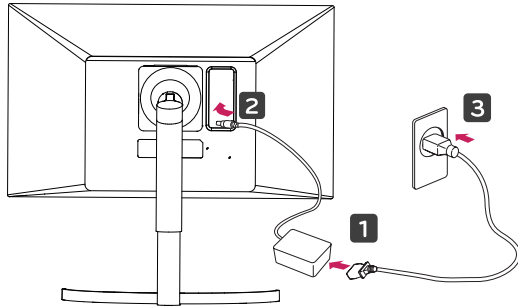

Español

Puede descargar los manuales del sitio web de LGE.

P/No: MBM65364045 (2203-REV01)

Printed in China

English

- Using a DVI to HDMI / DP (DisplayPort) to HDMI cable may cause compatibility issues.
- The USB port on the product functions as a USB hub.
- Make sure to use the supplied cable. Otherwise, this may cause the device to malfunction.

English	Dimensions (Width x Height x Depth)		Weight		Recommend Resolution
	With Stand:	Without Stand:	With Stand:	Without Stand:	
	613.1 mm x 567.3 mm x 230 mm (24.1 inches x 22.3 inches x 9.0 inches)	613.1 mm x 364.4 mm x 44.6 mm (24.1 inches x 14.3 inches x 1.7 inches)	6.4 kg (14.1 lbs)	4.8 kg (10.5 lbs)	
Français	Dimensions (largeur x hauteur x profondeur)		Poids		Résolution recommandée
	Socle inclus:	Socle non inclus:	Socle inclus	Socle non inclus	
	613,1 mm x 567,3 mm x 230 mm (24,1 po x 22,3 po x 9,0 po)	613,1 mm x 364,4 mm x 44,6 mm (24,1 po x 14,3 po x 1,7 po)	6,4 kg (14,1 lb)	4,8 kg (10,5 lb)	
Español	Dimensiones (ancho x alto x profundo)		Peso		Resolución recomendada
	Pie incluido:	Pie no incluido:	Pie incluido:	Pie no incluido:	
	613,1 mm x 567,3 mm x 230 mm	613,1 mm x 364,4 mm x 44,6 mm	6,4 kg	4,8 kg	3 840 x 2 160 @ 60 Hz píxeles
	Potencia requerida		19,5 V $\overline{=}$ 10,0 A		
Especificaciones de Adaptador de ca/cc		Salida	19,5 V $\overline{=}$ 10,8 A		
		Entrada	100-240 V \sim 50/60 Hz 3,0 A		