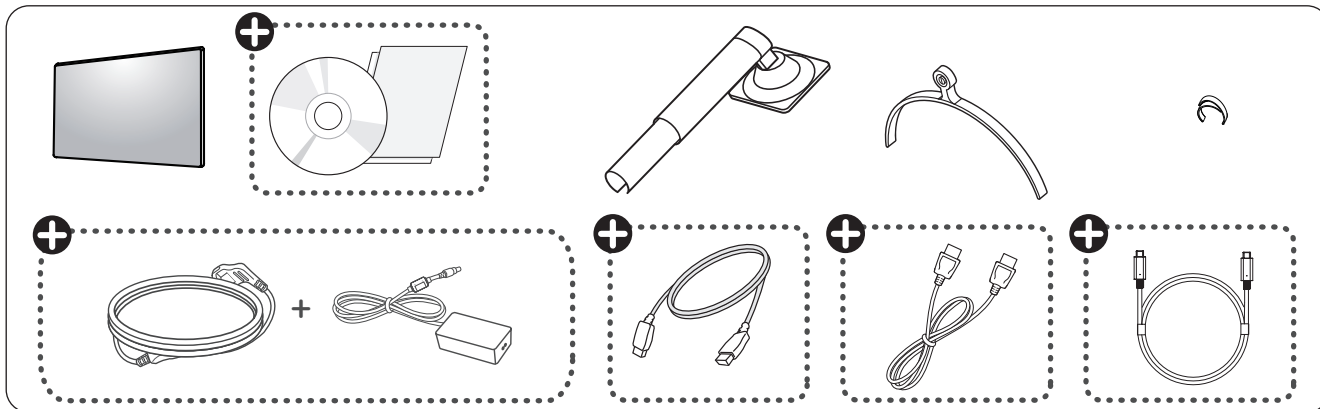

English

Quick Setup Guide

Please read this manual carefully before operating your set and retain it for future reference.

Français

Guide de configuration rapide

Veillez lire ce guide de configuration rapide attentivement avant d'utiliser votre produit et conservez-le pour pouvoir vous y reporter ultérieurement.

Español

Guía Rápida de Configuración

Lea atentamente este manual antes de poner en funcionamiento el equipo y consérvelo para futuras consultas.

**LED LCD Monitor (LED Monitor) /
Moniteur ACL À DEL (Moniteur à DEL) /
Monitor LCD LED (Monitor LED)**

27BN85U
27BN85UN

+ English Depending on country / Français Selon les pays / Español En función del país

English

It is recommended that use the supplied components.

Français

Il est recommandé d'utiliser les composants fournis.

Español

Se recomienda utilizar los componentes suministrados.

- For EPEAT (EPEAT applied model)

Spare parts are available for 5 years after the end of production.

Spare parts include base assembly, adapter and cables.

It may differ by model, you can get the more information by visiting to this website: <https://lg.encompass.com/>

www.lg.com

English

You can download manuals from the LGE website.

Français

Vous pouvez télécharger les guides pour ce produit à partir du site Web de LGE.

Español

Puede descargar los manuales del sitio web de LGE.

P/No: MBM65364045 (2203-REV01)

Printed in China