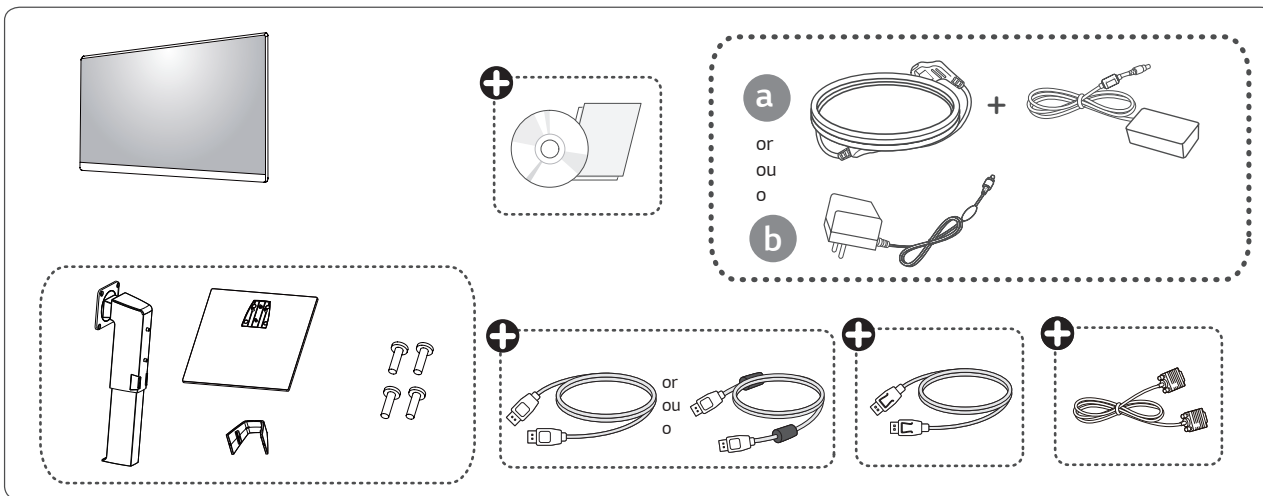

# LED LCD Monitor (LED Monitor) / Moniteur ACL À DEL (Moniteur à DEL) / Monitor LCD LED (Monitor LED)

24BP450S

24BP450Y

27BP450Y

**+** English Depending on country / Français Selon les pays / Español En función del país

(2208-REV01)

**English** - For EPEAT (EPEAT applied model)  
Spare parts are available for 5 years after the end of production.  
Spare parts include base assembly, adapter and cables.  
It may differ by model, you can get the more information by visiting to this website:  
<https://lgparts.com/>

**Français** - Pour EPEAT (modèles pour lesquels s'applique EPEAT)  
Les pièces de rechange sont disponibles jusqu'à cinq ans après la fin de la production.  
Elles comprennent les pièces pour l'assemblage de la base, l'adaptateur et les câbles.  
Les pièces de rechange peuvent varier selon le modèle. Vous pouvez obtenir plus de renseignements en visitant le site Web  
<https://lgparts.com/>