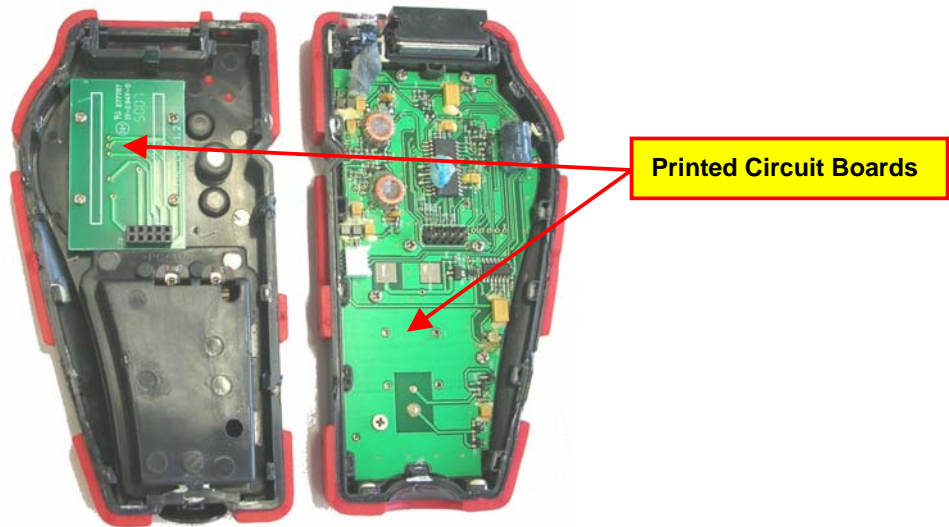

Product identification and selective treatment information
Identification du produit et instruction sur le traitement sélectif
Produktidentifizierung und Information für die selektive Behandlung

Product Dimensions : 220mm (L) x 70mm (W) x 150mm (H)

Product Sticker on back side of assembly

Batterie

Alkaline Battery

Printed Circuit Boards

Liquid