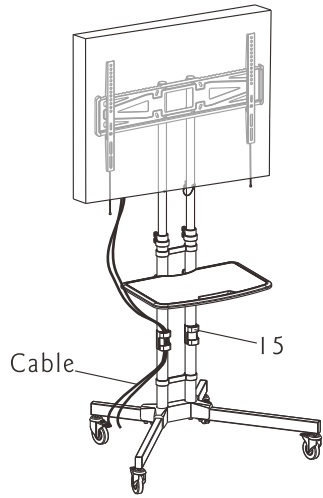

## Item No.:P3

- TV Size Range: 32" to 65"
- Standard Weight Capacity:  
40 kgs /88lbs
- Universal VESA:  
23.62"x15.75"  
(600x400mm)

01		4
02		2
03		2
04		1
05		2

06 2

07 1

08 2

09 2

10 2