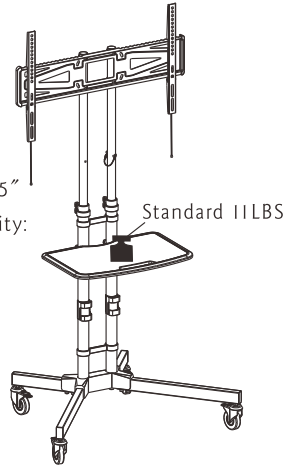

## Item No.:P3

- TV Size Range: 32" to 65"
- Standard Weight Capacity:  
40 kgs /88lbs
- Universal VESA:  
23.62"x15.75"  
(600x400mm)

01		4
02		2
03		2
04		1
05		2

06 2

07 1

08 2

09 2

10 2