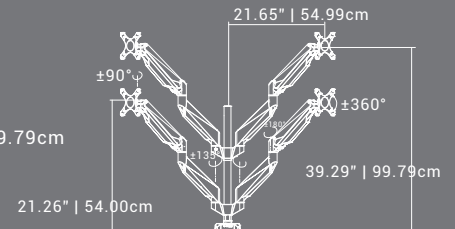

### D7A

**MAX WEIGHT PER MONITOR**  
19.8lbs | 9 kg  
**MAX HEIGHT**  
19.6" | 49.78cm  
**MAX EXTENSION**  
21.7" | 54.99cm

### D7D

**MAX WEIGHT PER MONITOR**  
19.8lbs | 9 kg  
**MAX HEIGHT**  
18.8" | 47.75cm  
**MAX EXTENSION**  
20.5" | 52.07cm

### D7T

**MAX WEIGHT PER MONITOR**  
19.8lbs | 9 kg  
**MAX HEIGHT**  
21.26" | 54.00cm  
**MAX EXTENSION**  
21.65" | 54.99cm

### D7Q

**MAX WEIGHT PER MONITOR**  
19.8lbs | 9 kg  
**MAX HEIGHT**  
21.26" | 54.00cm & 39.29" | 99.79cm  
**MAX EXTENSION**  
21.65" | 54.99cm