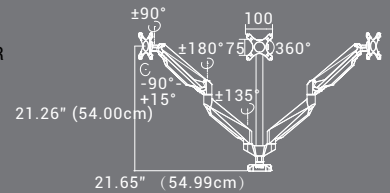

### D7A

**MAX WEIGHT PER MONITOR**  
19.8lbs | 9 kg  
**MAX HEIGHT**  
19.6" | 49.78cm  
**MAX EXTENSION**  
21.7" | 54.99cm

### D7D

**MAX WEIGHT PER MONITOR**  
19.8lbs | 9 kg  
**MAX HEIGHT**  
18.8" | 47.75cm  
**MAX EXTENSION**  
20.5" | 52.07cm

### D7T

**MAX WEIGHT PER MONITOR**  
19.8lbs | 9 kg  
**MAX HEIGHT**  
21.26" | 54.00cm  
**MAX EXTENSION**  
21.65" | 54.99cm

### D7Q

**MAX WEIGHT PER MONITOR**  
19.8lbs | 9 kg  
**MAX HEIGHT**  
21.26" | 54.00cm & 39.29" | 99.79cm  
**MAX EXTENSION**  
21.65" | 54.99cm