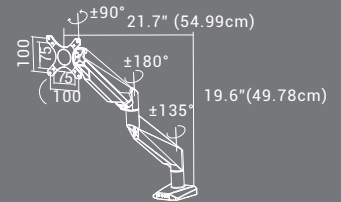

### D7A

**MAX WEIGHT PER MONITOR**  
19.8lbs | 9 kg  
**MAX HEIGHT**  
19.6" | 49.78cm  
**MAX EXTENSION**  
21.7" | 54.99cm

### D7D

**MAX WEIGHT PER MONITOR**  
19.8lbs | 9 kg  
**MAX HEIGHT**  
18.8" | 47.75cm  
**MAX EXTENSION**  
20.5" | 52.07cm

### D7T

**MAX WEIGHT PER MONITOR**  
19.8lbs | 9 kg  
**MAX HEIGHT**  
21.26" | 54.00cm  
**MAX EXTENSION**  
21.65" | 54.99cm

### D7Q

**MAX WEIGHT PER MONITOR**  
19.8lbs | 9 kg  
**MAX HEIGHT**  
21.26" | 54.00cm & 39.29" | 99.79cm  
**MAX EXTENSION**  
21.65" | 54.99cm