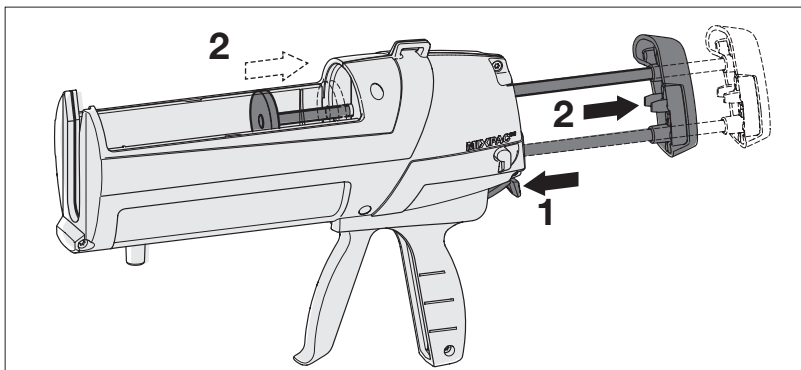

Quick Guide

EQ HD14 Manual Dispensers

200ml - 2693822 / 400ml - 2693823

200mL