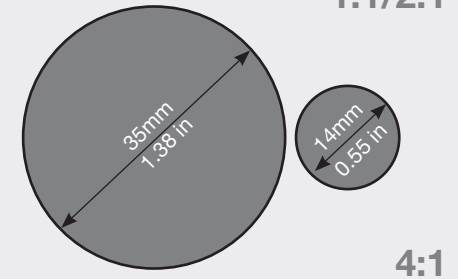

Quick Guide

EQ HD14 Manual Dispensers

200ml - 2693822 / 400ml - 2693823

200mL