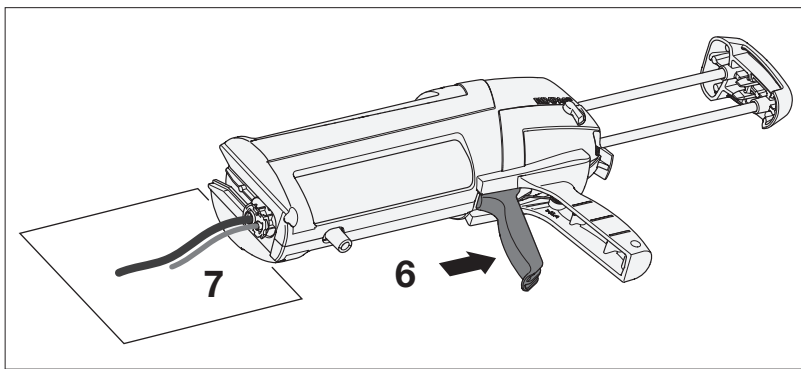

Quick Guide

EQ HD14 Manual Dispensers

200ml - 2693822 / 400ml - 2693823

200mL