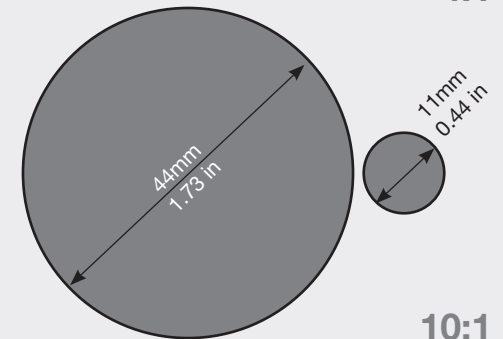

Quick Guide

EQ HD14 Manual Dispensers

200ml - 2693822 / 400ml - 2693823

200mL