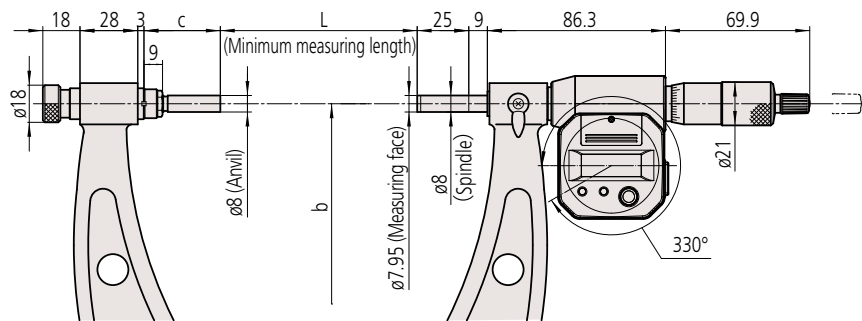

Micrometer

Outside Micrometers SERIES 340 — with Interchangeable Anvils

DIMENSIONS

Over 400 mm up to 1000 mm

Unit: mm

		L: Range (mm)				b
Range	300 - 400 mm models	300 - 325	325 - 350	350 - 375	375 - 400	224
Range	400 - 500 mm models	400 - 425	425 - 450	450 - 475	475 - 500	273
Range	500 - 600 mm models	500 - 525	525 - 550	550 - 575	575 - 600	332
Range	600 - 700 mm models	600 - 625	625 - 650	650 - 675	675 - 700	382
Range	700 - 800 mm models	700 - 725	725 - 750	750 - 775	775 - 800	430
Range	800 - 900 mm models	800 - 825	825 - 850	850 - 875	875 - 900	480
Range	900 - 1000 mm models	900 - 925	925 - 950	950 - 975	975 - 1000	530
Order No.	304001	304002	304003	304004		
c: Overall (mm)	87	62	37	12		
Interchangeable anvil	M3	M4	M5	M6		