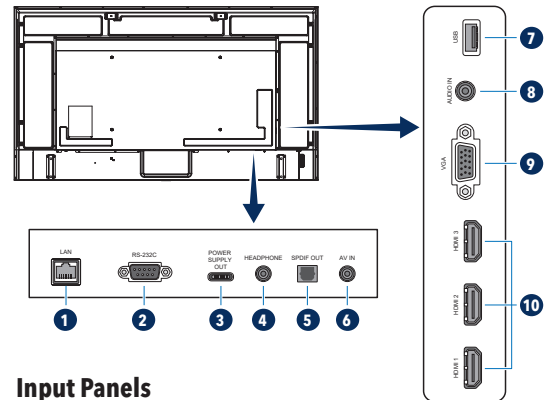

Wall Mount

WMK-7598T

*Portrait orientation not supported for E758

Input Panels

- 1 LAN port (RJ-45)
- 2 RS-232C input terminal (D-sub)
- 3 USB Type-C port (power supply 5V / 3 A)
- 4 HEADPHONE terminal (stereo mini jack)
- 5 Digital audio output terminal
- 6 AV input terminal
- 7 USB Type-A port
- 8 Audio input terminal (stereo mini jack)
- 9 VGA input terminal
- 10 HDMI input terminals (HDMI1 (ARC)/HDMI2/HDMI3)