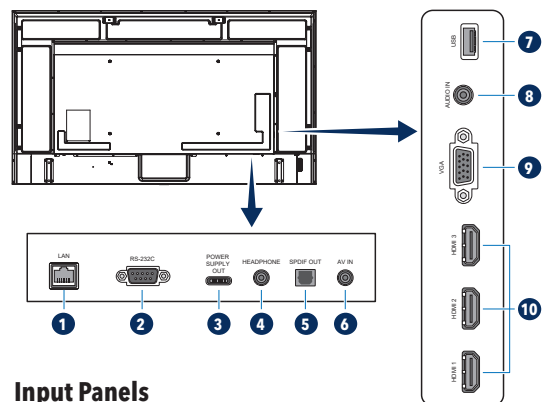

Wall Mount

WMK-7598T

*Portrait orientation not supported for E758

Input Panels

- 1 LAN port (RJ-45)
- 2 RS-232C input terminal (D-sub)
- 3 USB Type-C port (power supply 5V / 3 A)
- 4 HEADPHONE terminal (stereo mini jack)
- 5 Digital audio output terminal
- 6 AV input terminal
- 7 USB Type-A port
- 8 Audio input terminal (stereo mini jack)
- 9 VGA input terminal
- 10 HDMI input terminals (HDMI1 (ARC)/HDMI2/HDMI3)