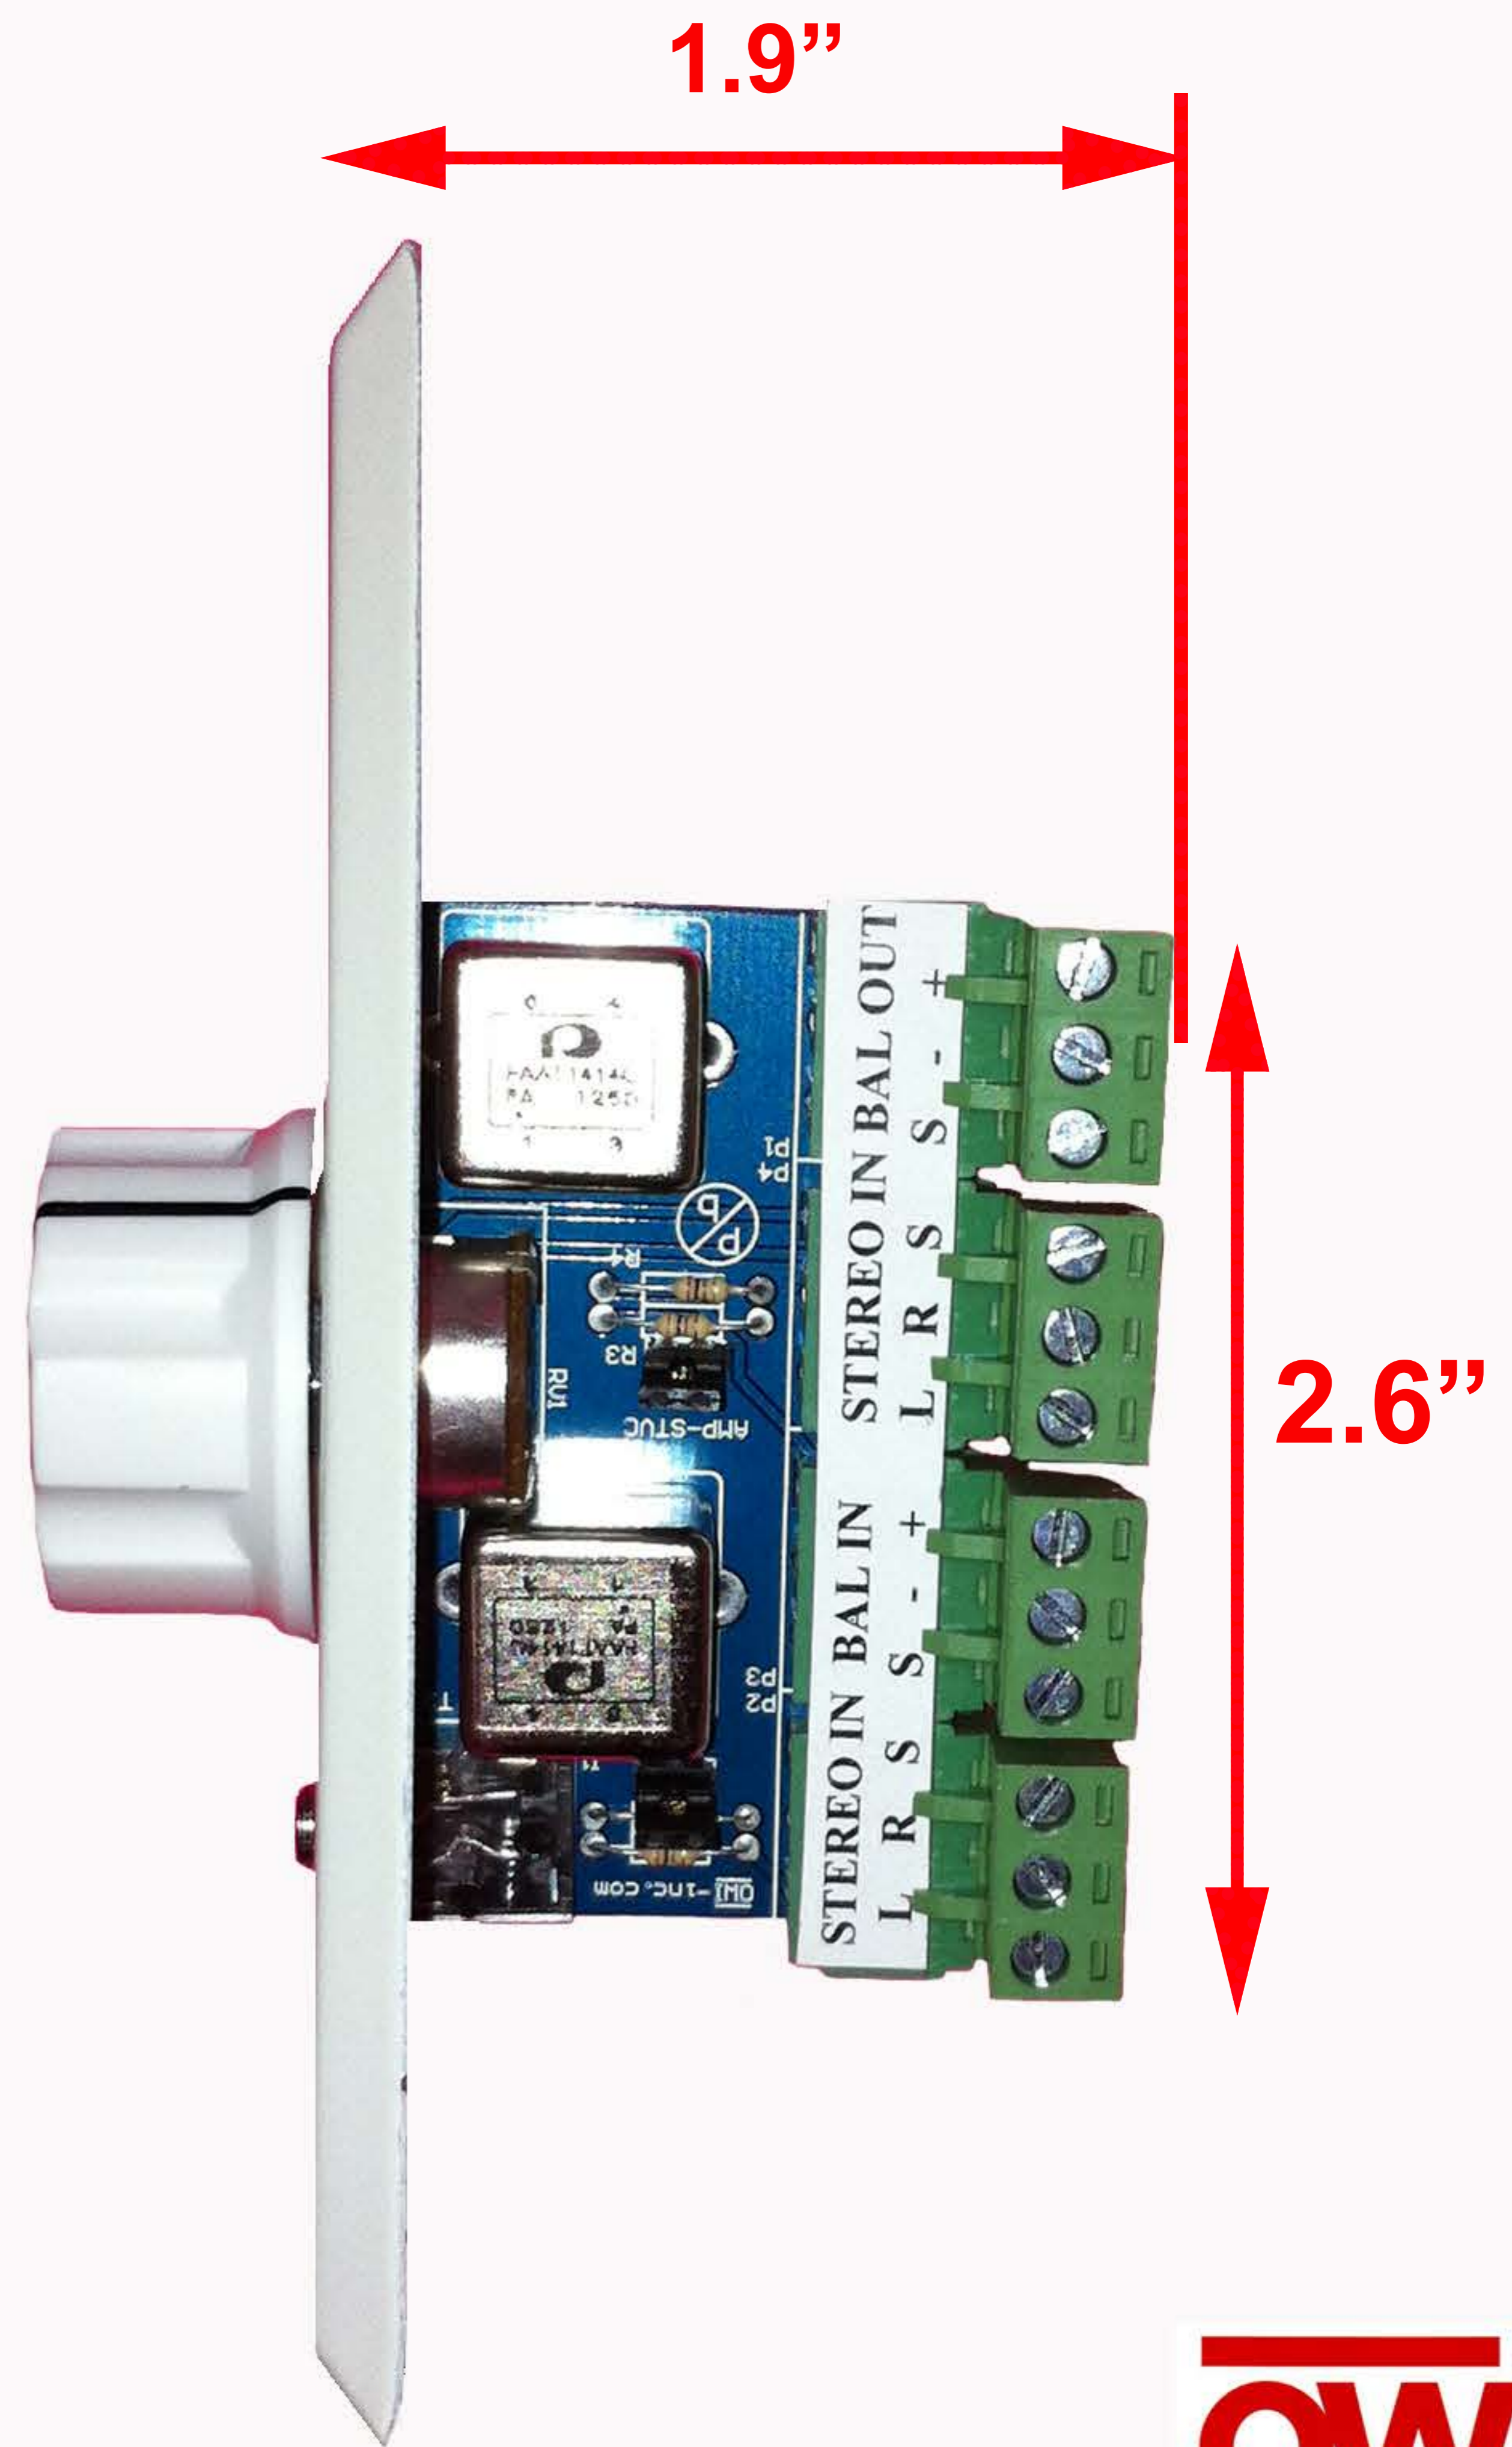

**FRONT VIEW**

**AMPSTVCW**

**4.6"**

**SIDE VIEW**

**1.9"**

**2.6"**

**OWI**<sup>®</sup>  
Established 1978  
OWI Incorporated  
www.owi-inc.com  
Tel: 310.515.1900  
17141 Kingsview Ave.  
Carson, CA 90746-1207  
USA