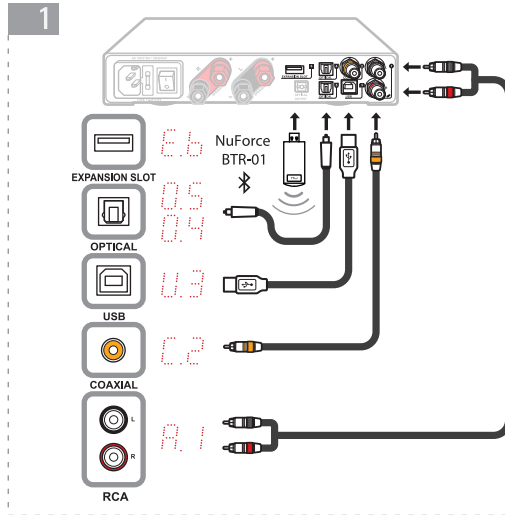

DDA-120

Basic User Manual - Setup | Grundlegende Bedienungsanleitung - Einrichtung |

Manuel d'utilisation de base - Configuration | Manual básico del usuario - Configuración |

基礎使用手冊 - 設定 | 基本用戶手冊 - 設置 | 基本ユーザーマニュアル - 設定 | 기본 사용 설명서 - 설정