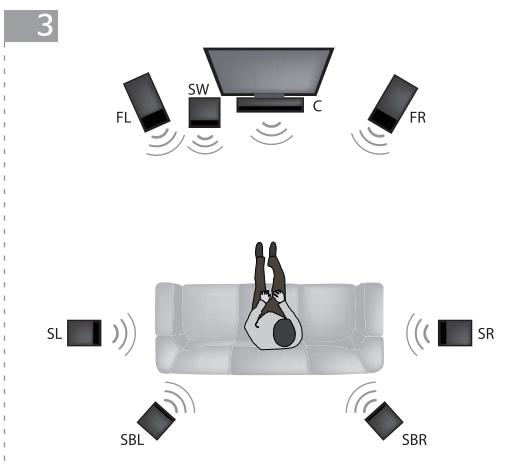

AVP & MCA Series

Basic User Manual - Setup | Grundlegende Bedienungsanleitung - Einrichtung |
Manuel d'utilisation de base - Configuration | Manual básico del usuario - Configuración |
基礎使用手冊 - 設定 | 基本用戶手冊 - 設置 | 基本ユーザーマニュアル - 設定 | 기본 사용 설명서 - 설정