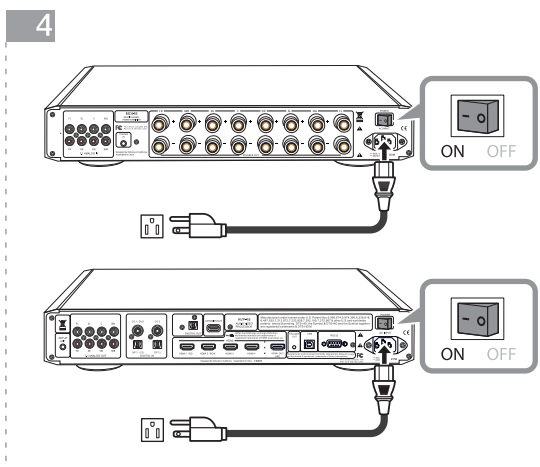

AVP & MCA Series

Basic User Manual - Setup | Grundlegende Bedienungsanleitung - Einrichtung |
Manuel d'utilisation de base - Configuration | Manual básico del usuario - Configuración |
基礎使用手冊 - 設定 | 基本用戶手冊 - 設置 | 基本ユーザーマニュアル - 設定 | 기본 사용 설명서 - 설정