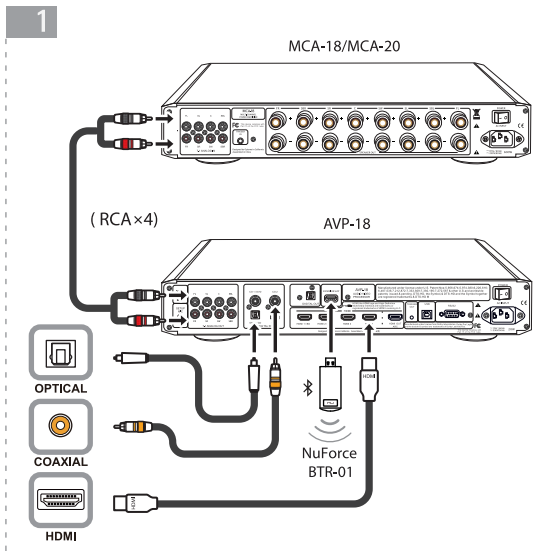

AVP & MCA Series

Basic User Manual - Setup | Grundlegende Bedienungsanleitung - Einrichtung |
Manuel d'utilisation de base - Configuration | Manual básico del usuario - Configuración |
基礎使用手冊 - 設定 | 基本用戶手冊 - 設置 | 基本ユーザーマニュアル - 設定 | 기본 사용 설명서 - 설정