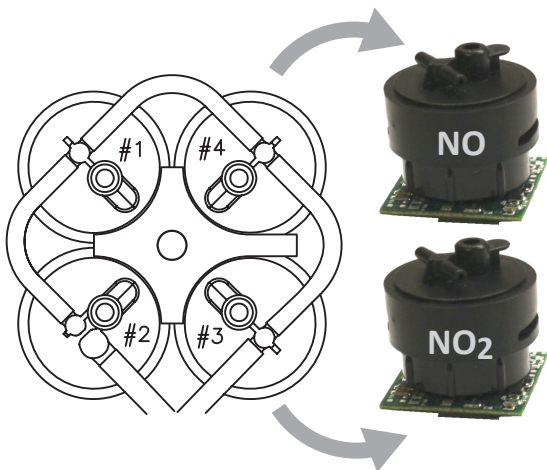

Menú de Instalación
 Menu d'Installation

Setup Menu

- Language Selection
- Button Sound
- CAL Reminder Pe
- Date Format
- NOx Calculation**
- CO Zero Setting

NO_x Cálculo
 NO_x le Calcul

NOx Calculation

- Off
- On**

Encendido
 Sur

02/10/12 08:54:19 AM

NO_x ≈ NO x 1.05

NO_x123 ppm

NO_x = NO + NO₂