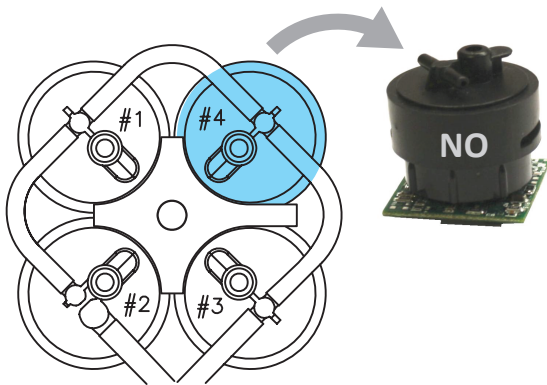

Menú de Instalación
 Menu d'Installation

Setup Menu

- Language Selection
- Button Sound
- CAL Reminder Pe
- Date Format
- NOx Calculation**
- CO Zero Setting

NO_x Cálculo
 NO_x le Calcul

NOx Calculation

- Off
- On**