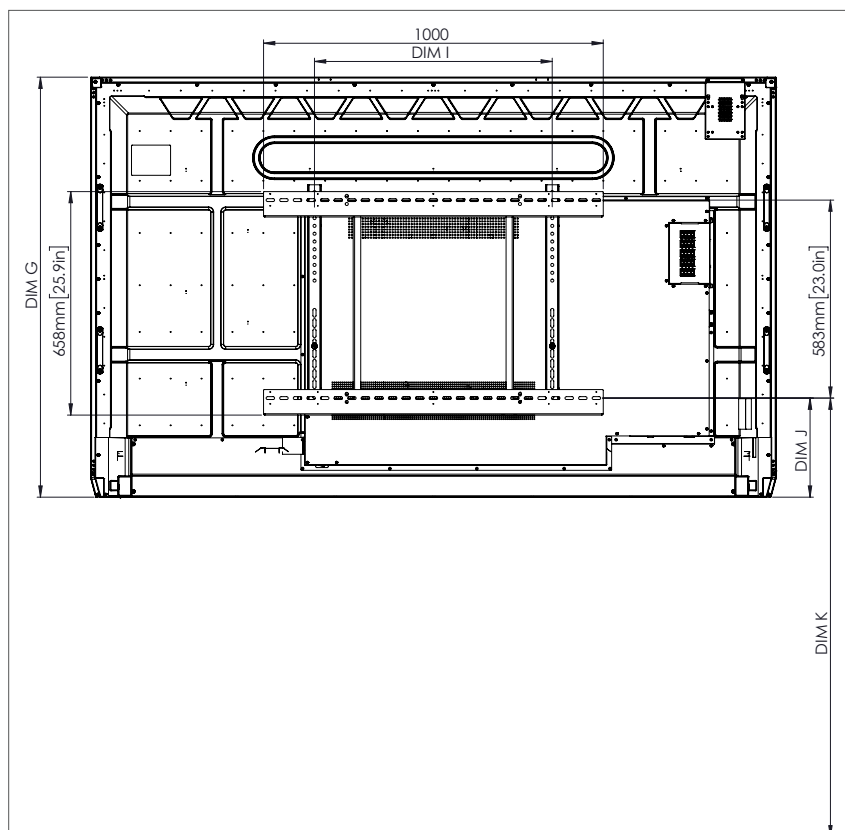

DIM	DIMENSION (MM)	DIMENSION (IN)
A	2177	85.7
B	1897	74.7
C	1067	42.0
D	1107	43.6
E	155	6.1
F	78	3.1
G	1236	48.7
H	2018	79.4
I	700	27.6
J Min	292	11.5
J Max	430	16.9
K Min	1292	50.9
K Max	1430	56.3
L	113	4.4

Back