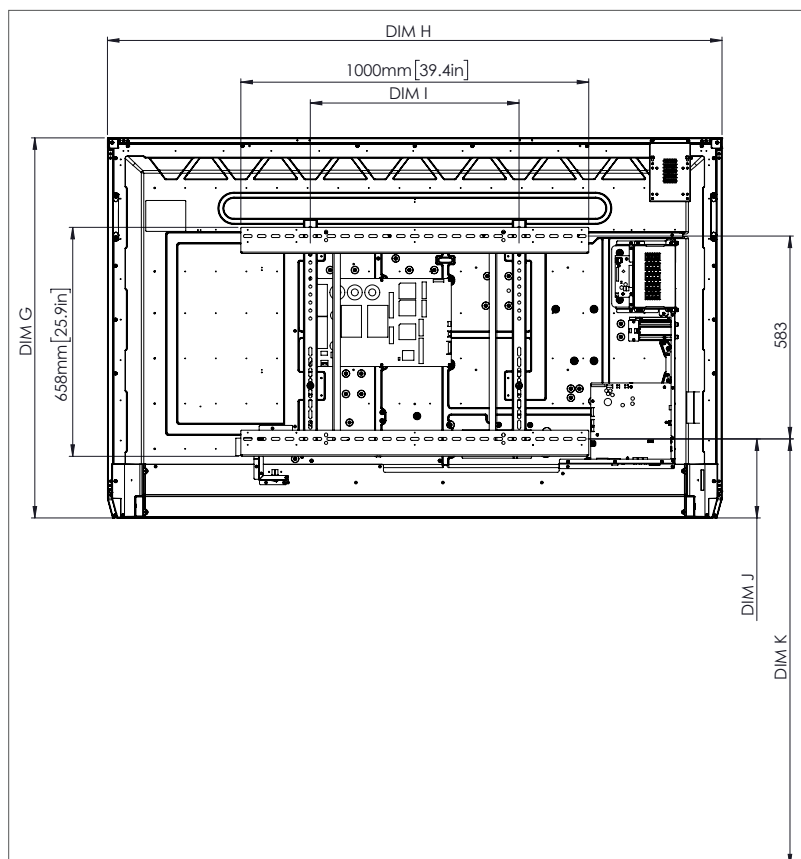

PHYSICAL SPECIFICATIONS

Panel Dimensions	65" 4K: 1536 x 960 x 90 mm (60.5 x 37.8 x 3.5 in)
	75" 4K: 1767 x 1093 x 106 mm (69.6 x 43.0 x 4.2 in)
	86" 4K: 2018 x 1236 x 113 mm (79.4 x 48.7 x 4.4 in)
Packed Dimensions	65" 4K: 1720 x 1095 x 272 mm (67.7 x 43.1 x 10.7 in)
	75" 4K: 1880 x 1160 x 320 mm (74.0 x 45.7 x 12.6 in)
	86" 4K: 2140 x 1340 x 280 mm (84.3 x 52.8 x 11.0 in)
Net Weight	65" 4K: 46 kg (101 lbs)
	75" 4K: 62 kg (137 lbs)
	86" 4K: 82 kg (181 lbs)
Packed Weight	65" 4K: 57 kg (126 lbs)
	75" 4K: 77 kg (170 lbs)
	86" 4K: 100 kg (220 lbs)
Wall Mount Dimensions	1010 x 720 x 52 mm (39.8 x 28.3 x 2.0 in)
VESA Mount Point	65" 4K: 600 x 400 mm (23.6 x 15.7 in)
	75" 4K: 600 x 400 mm (23.6 x 15.7 in)
	86" 4K: 700 x 400 mm (27.6 x 15.7 in)

TECHNICAL DRAWINGS

65" 4K

Front

DIM	DIMENSION (MM)	DIMENSION (IN)
A	1641	64.6
B	1430	56.3
C	805	31.7
D	1101	43.3
E	133	5.2
F	83	3.3
G	960	37.8
H	1536	60.5
I	600	23.6
J Min	151	5.9
J Max	289	11.4
K Min	1151	45.3
K Max	1289	50.7
L	90	3.5

Back

Side

TECHNICAL DRAWINGS

75"

Front

DIM	DIMENSION (MM)	DIMENSION (IN)
A	1895	74.6
B	1652	65.0
C	929	36.6
D	1105	43.5
E	144	5.7
F	76	3.0
G	1093	43.0
H	1767	69.6
I	600	23.6
J Min	228	9.0
J Max	365	14.4
K Min	1228	48.3
K Max	1365	53.7
L	106	4.2

Back

Side

ActivPanel 2019-E Nickel SS 02/21 v1.7 EN

Page 4

TECHNICAL DRAWINGS

86"

Front

DIM	DIMENSION (MM)	DIMENSION (IN)
A	2177	85.7
B	1897	74.7
C	1067	42.0
D	1107	43.6
E	155	6.1
F	78	3.1
G	1236	48.7
H	2018	79.4
I	700	27.6
J Min	292	11.5
J Max	430	16.9
K Min	1292	50.9
K Max	1430	56.3
L	113	4.4