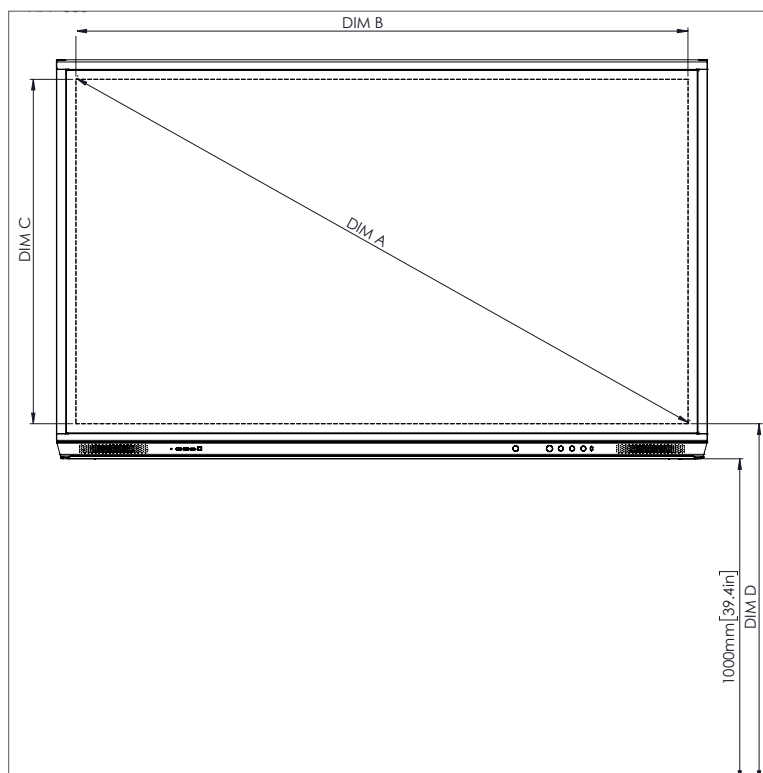

PHYSICAL SPECIFICATIONS

Panel Dimensions	65" 4K: 1536 x 960 x 90 mm (60.5 x 37.8 x 3.5 in)
	75" 4K: 1767 x 1093 x 106 mm (69.6 x 43.0 x 4.2 in)
	86" 4K: 2018 x 1236 x 113 mm (79.4 x 48.7 x 4.4 in)
Packed Dimensions	65" 4K: 1720 x 1095 x 272 mm (67.7 x 43.1 x 10.7 in)
	75" 4K: 1880 x 1160 x 320 mm (74.0 x 45.7 x 12.6 in)
	86" 4K: 2140 x 1340 x 280 mm (84.3 x 52.8 x 11.0 in)
Net Weight	65" 4K: 46 kg (101 lbs)
	75" 4K: 62 kg (137 lbs)
	86" 4K: 82 kg (181 lbs)
Packed Weight	65" 4K: 57 kg (126 lbs)
	75" 4K: 77 kg (170 lbs)
	86" 4K: 100 kg (220 lbs)
Wall Mount Dimensions	1010 x 720 x 52 mm (39.8 x 28.3 x 2.0 in)
VESA Mount Point	65" 4K: 600 x 400 mm (23.6 x 15.7 in)
	75" 4K: 600 x 400 mm (23.6 x 15.7 in)
	86" 4K: 700 x 400 mm (27.6 x 15.7 in)

TECHNICAL DRAWINGS

65" 4K

Front

DIM	DIMENSION (MM)	DIMENSION (IN)
A	1641	64.6
B	1430	56.3
C	805	31.7
D	1101	43.3
E	133	5.2
F	83	3.3
G	960	37.8
H	1536	60.5
I	600	23.6
J Min	151	5.9
J Max	289	11.4
K Min	1151	45.3
K Max	1289	50.7
L	90	3.5

Back

Side

TECHNICAL DRAWINGS

75"

Front

DIM	DIMENSION (MM)	DIMENSION (IN)
A	1895	74.6
B	1652	65.0
C	929	36.6
D	1105	43.5
E	144	5.7
F	76	3.0
G	1093	43.0
H	1767	69.6
I	600	23.6
J Min	228	9.0
J Max	365	14.4
K Min	1228	48.3
K Max	1365	53.7
L	106	4.2

Back

Side

ActivPanel 2019-E Nickel SS 02/21 v1.7 EN

Page 4

TECHNICAL DRAWINGS

86"

Front

DIM	DIMENSION (MM)	DIMENSION (IN)
A	2177	85.7
B	1897	74.7
C	1067	42.0
D	1107	43.6
E	155	6.1
F	78	3.1
G	1236	48.7
H	2018	79.4
I	700	27.6
J Min	292	11.5
J Max	430	16.9
K Min	1292	50.9
K Max	1430	56.3
L	113	4.4