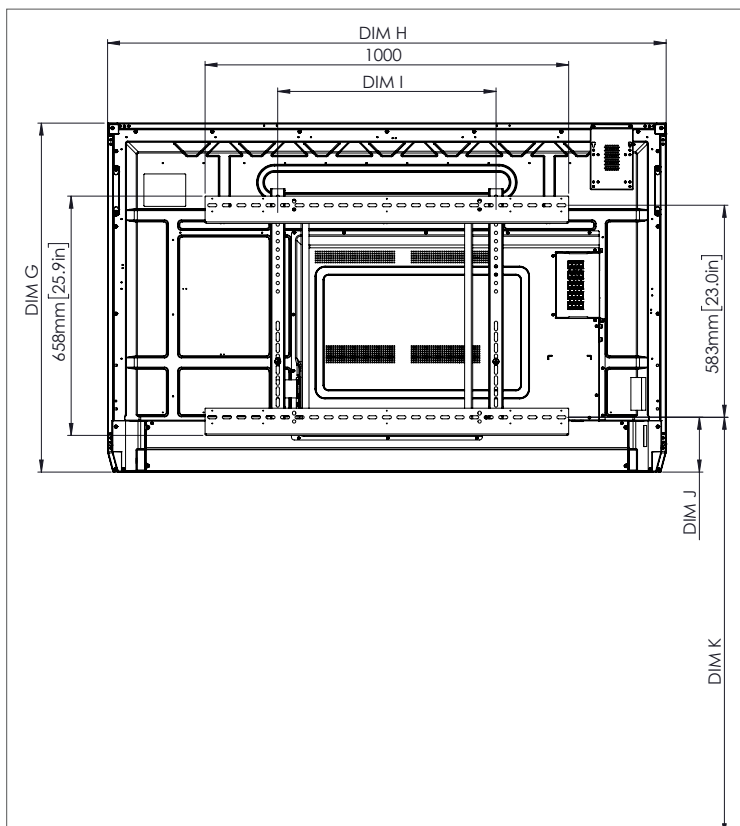

PHYSICAL SPECIFICATIONS

Panel Dimensions	65" 4K: 1536 x 960 x 90 mm (60.5 x 37.8 x 3.5 in)
	75" 4K: 1767 x 1093 x 106 mm (69.6 x 43.0 x 4.2 in)
	86" 4K: 2018 x 1236 x 113 mm (79.4 x 48.7 x 4.4 in)
Packed Dimensions	65" 4K: 1720 x 1095 x 272 mm (67.7 x 43.1 x 10.7 in)
	75" 4K: 1880 x 1160 x 320 mm (74.0 x 45.7 x 12.6 in)
	86" 4K: 2140 x 1340 x 280 mm (84.3 x 52.8 x 11.0 in)
Net Weight	65" 4K: 46 kg (101 lbs)
	75" 4K: 62 kg (137 lbs)
	86" 4K: 82 kg (181 lbs)
Packed Weight	65" 4K: 57 kg (126 lbs)
	75" 4K: 77 kg (170 lbs)
	86" 4K: 100 kg (220 lbs)
Wall Mount Dimensions	1010 x 720 x 52 mm (39.8 x 28.3 x 2.0 in)
VESA Mount Point	65" 4K: 600 x 400 mm (23.6 x 15.7 in)
	75" 4K: 600 x 400 mm (23.6 x 15.7 in)
	86" 4K: 700 x 400 mm (27.6 x 15.7 in)

TECHNICAL DRAWINGS

65" 4K

Front

DIM	DIMENSION (MM)	DIMENSION (IN)
A	1641	64.6
B	1430	56.3
C	805	31.7
D	1101	43.3
E	133	5.2
F	83	3.3
G	960	37.8
H	1536	60.5
I	600	23.6
J Min	151	5.9
J Max	289	11.4
K Min	1151	45.3
K Max	1289	50.7
L	90	3.5

Back

Side

TECHNICAL DRAWINGS

75"

Front

DIM	DIMENSION (MM)	DIMENSION (IN)
A	1895	74.6
B	1652	65.0
C	929	36.6
D	1105	43.5
E	144	5.7
F	76	3.0
G	1093	43.0
H	1767	69.6
I	600	23.6
J Min	228	9.0
J Max	365	14.4
K Min	1228	48.3
K Max	1365	53.7
L	106	4.2

Back

Side

ActivPanel 2019-E Nickel SS 02/21 v1.7 EN

Page 4

TECHNICAL DRAWINGS

86"

Front

DIM	DIMENSION (MM)	DIMENSION (IN)
A	2177	85.7
B	1897	74.7
C	1067	42.0
D	1107	43.6
E	155	6.1
F	78	3.1
G	1236	48.7
H	2018	79.4
I	700	27.6
J Min	292	11.5
J Max	430	16.9
K Min	1292	50.9
K Max	1430	56.3
L	113	4.4