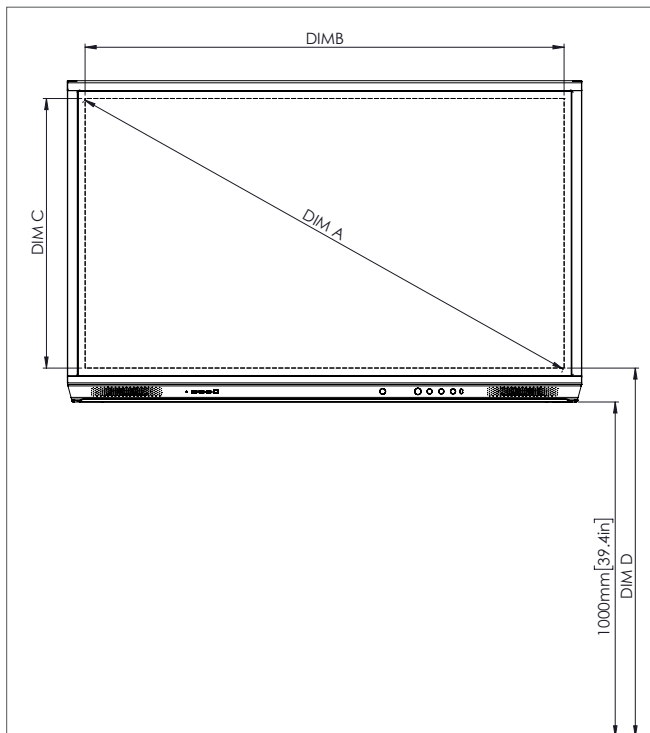

PHYSICAL SPECIFICATIONS

Panel Dimensions	65" 4K: 1536 x 960 x 90 mm (60.5 x 37.8 x 3.5 in)
	75" 4K: 1767 x 1093 x 106 mm (69.6 x 43.0 x 4.2 in)
	86" 4K: 2018 x 1236 x 113 mm (79.4 x 48.7 x 4.4 in)
Packed Dimensions	65" 4K: 1720 x 1095 x 272 mm (67.7 x 43.1 x 10.7 in)
	75" 4K: 1880 x 1160 x 320 mm (74.0 x 45.7 x 12.6 in)
	86" 4K: 2140 x 1340 x 280 mm (84.3 x 52.8 x 11.0 in)
Net Weight	65" 4K: 46 kg (101 lbs)
	75" 4K: 62 kg (137 lbs)
	86" 4K: 82 kg (181 lbs)
Packed Weight	65" 4K: 57 kg (126 lbs)
	75" 4K: 77 kg (170 lbs)
	86" 4K: 100 kg (220 lbs)
Wall Mount Dimensions	1010 x 720 x 52 mm (39.8 x 28.3 x 2.0 in)
VESA Mount Point	65" 4K: 600 x 400 mm (23.6 x 15.7 in)
	75" 4K: 600 x 400 mm (23.6 x 15.7 in)
	86" 4K: 700 x 400 mm (27.6 x 15.7 in)

TECHNICAL DRAWINGS

65" 4K

Front

DIM	DIMENSION (MM)	DIMENSION (IN)
A	1641	64.6
B	1430	56.3
C	805	31.7
D	1101	43.3
E	133	5.2
F	83	3.3
G	960	37.8
H	1536	60.5
I	600	23.6
J Min	151	5.9
J Max	289	11.4
K Min	1151	45.3
K Max	1289	50.7
L	90	3.5

Back

Side

TECHNICAL DRAWINGS

75"

Front

DIM	DIMENSION (MM)	DIMENSION (IN)
A	1895	74.6
B	1652	65.0
C	929	36.6
D	1105	43.5
E	144	5.7
F	76	3.0
G	1093	43.0
H	1767	69.6
I	600	23.6
J Min	228	9.0
J Max	365	14.4
K Min	1228	48.3
K Max	1365	53.7
L	106	4.2

Back

Side

ActivPanel 2019-E Nickel SS 02/21 v1.7 EN

Page 4

TECHNICAL DRAWINGS

86"

Front

DIM	DIMENSION (MM)	DIMENSION (IN)
A	2177	85.7
B	1897	74.7
C	1067	42.0
D	1107	43.6
E	155	6.1
F	78	3.1
G	1236	48.7
H	2018	79.4
I	700	27.6
J Min	292	11.5
J Max	430	16.9
K Min	1292	50.9
K Max	1430	56.3
L	113	4.4