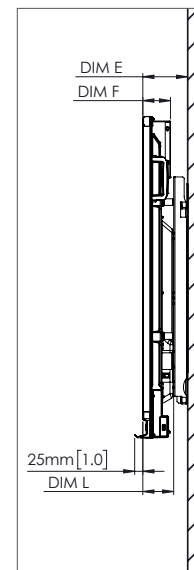

PHYSICAL SPECIFICATIONS

Panel Dimensions	65" 4K: 1536 x 960 x 90 mm (60.5 x 37.8 x 3.5 in)
	75" 4K: 1767 x 1093 x 106 mm (69.6 x 43.0 x 4.2 in)
	86" 4K: 2018 x 1236 x 113 mm (79.4 x 48.7 x 4.4 in)
Packed Dimensions	65" 4K: 1720 x 1095 x 272 mm (67.7 x 43.1 x 10.7 in)
	75" 4K: 1880 x 1160 x 320 mm (74.0 x 45.7 x 12.6 in)
	86" 4K: 2140 x 1340 x 280 mm (84.3 x 52.8 x 11.0 in)
Net Weight	65" 4K: 46 kg (101 lbs)
	75" 4K: 62 kg (137 lbs)
	86" 4K: 82 kg (181 lbs)
Packed Weight	65" 4K: 57 kg (126 lbs)
	75" 4K: 77 kg (170 lbs)
	86" 4K: 100 kg (220 lbs)
Wall Mount Dimensions	1010 x 720 x 52 mm (39.8 x 28.3 x 2.0 in)
VESA Mount Point	65" 4K: 600 x 400 mm (23.6 x 15.7 in)
	75" 4K: 600 x 400 mm (23.6 x 15.7 in)
	86" 4K: 700 x 400 mm (27.6 x 15.7 in)

TECHNICAL DRAWINGS

65" 4K

Front

DIM	DIMENSION (MM)	DIMENSION (IN)
A	1641	64.6
B	1430	56.3
C	805	31.7
D	1101	43.3
E	133	5.2
F	83	3.3
G	960	37.8
H	1536	60.5
I	600	23.6
J Min	151	5.9
J Max	289	11.4
K Min	1151	45.3
K Max	1289	50.7
L	90	3.5

Back

Side

TECHNICAL DRAWINGS

75"

Front

DIM	DIMENSION (MM)	DIMENSION (IN)
A	1895	74.6
B	1652	65.0
C	929	36.6
D	1105	43.5
E	144	5.7
F	76	3.0
G	1093	43.0
H	1767	69.6
I	600	23.6
J Min	228	9.0
J Max	365	14.4
K Min	1228	48.3
K Max	1365	53.7
L	106	4.2

Back

Side

ActivPanel 2019-E Nickel SS 02/21 v1.7 EN

Page 4

TECHNICAL DRAWINGS

86"

Front

DIM	DIMENSION (MM)	DIMENSION (IN)
A	2177	85.7
B	1897	74.7
C	1067	42.0
D	1107	43.6
E	155	6.1
F	78	3.1
G	1236	48.7
H	2018	79.4
I	700	27.6
J Min	292	11.5
J Max	430	16.9
K Min	1292	50.9
K Max	1430	56.3
L	113	4.4