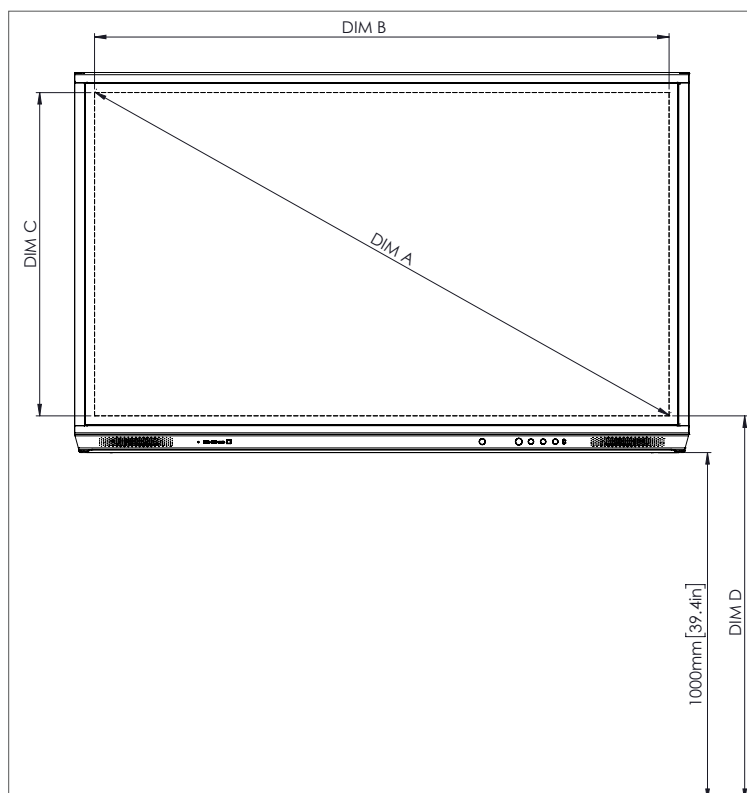

PHYSICAL SPECIFICATIONS

Panel Dimensions	65" 4K: 1536 x 960 x 90 mm (60.5 x 37.8 x 3.5 in)
	75" 4K: 1767 x 1093 x 106 mm (69.6 x 43.0 x 4.2 in)
	86" 4K: 2018 x 1236 x 113 mm (79.4 x 48.7 x 4.4 in)
Packed Dimensions	65" 4K: 1720 x 1095 x 272 mm (67.7 x 43.1 x 10.7 in)
	75" 4K: 1880 x 1160 x 320 mm (74.0 x 45.7 x 12.6 in)
	86" 4K: 2140 x 1340 x 280 mm (84.3 x 52.8 x 11.0 in)
Net Weight	65" 4K: 46 kg (101 lbs)
	75" 4K: 62 kg (137 lbs)
	86" 4K: 82 kg (181 lbs)
Packed Weight	65" 4K: 57 kg (126 lbs)
	75" 4K: 77 kg (170 lbs)
	86" 4K: 100 kg (220 lbs)
Wall Mount Dimensions	1010 x 720 x 52 mm (39.8 x 28.3 x 2.0 in)
VESA Mount Point	65" 4K: 600 x 400 mm (23.6 x 15.7 in)
	75" 4K: 600 x 400 mm (23.6 x 15.7 in)
	86" 4K: 700 x 400 mm (27.6 x 15.7 in)

TECHNICAL DRAWINGS

65" 4K

Front

DIM	DIMENSION (MM)	DIMENSION (IN)
A	1641	64.6
B	1430	56.3
C	805	31.7
D	1101	43.3
E	133	5.2
F	83	3.3
G	960	37.8
H	1536	60.5
I	600	23.6
J Min	151	5.9
J Max	289	11.4
K Min	1151	45.3
K Max	1289	50.7
L	90	3.5

Back

Side

TECHNICAL DRAWINGS

75"

Front

DIM	DIMENSION (MM)	DIMENSION (IN)
A	1895	74.6
B	1652	65.0
C	929	36.6
D	1105	43.5
E	144	5.7
F	76	3.0
G	1093	43.0
H	1767	69.6
I	600	23.6
J Min	228	9.0
J Max	365	14.4
K Min	1228	48.3
K Max	1365	53.7
L	106	4.2

Back

Side

ActivPanel 2019-E Nickel SS 02/21 v1.7 EN

Page 4

TECHNICAL DRAWINGS

86"

Front

DIM	DIMENSION (MM)	DIMENSION (IN)
A	2177	85.7
B	1897	74.7
C	1067	42.0
D	1107	43.6
E	155	6.1
F	78	3.1
G	1236	48.7
H	2018	79.4
I	700	27.6
J Min	292	11.5
J Max	430	16.9
K Min	1292	50.9
K Max	1430	56.3
L	113	4.4