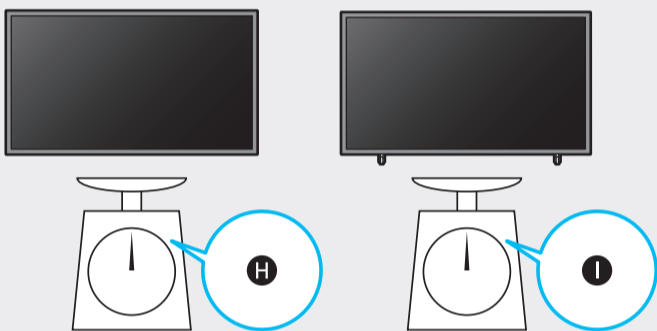

4

85"

5

	A	B	C	D	E	F	G	H	I
75Q6*B	66.0 inches (1676.7 mm) (167.67 cm)	37.8 inches (959.8 mm) (95.98 cm)	1.0 inches (26.6 mm) (2.66 cm)	39.3 inches (997.3 mm) (99.73 cm)	40.2 inches (1022.3 mm) (102.23 cm)	12.6 inches (320.0 mm) (32.00 cm)	74.5 inches (189 cm)	69.2 lbs (31.4 kg)	70.5 lbs (32.0 kg)
85Q6*B	74.8 inches (1900.9 mm) (190.09 cm)	42.7 inches (1085.7 mm) (108.57 cm)	1.1 inches (26.9 mm) (2.69 cm)	44.2 inches (1123.3 mm) (112.33 cm)	45.2 inches (1148.3 mm) (114.83 cm)	13.6 inches (345.1 mm) (34.51 cm)	84.5 inches (214 cm)	91.5 lbs (41.5 kg)	93.7 lbs (42.5 kg)

*: 0-9, A-Z

	VESA A x B (mm)	C (mm)	D x 4
75Q6*B	400 x 400	11-13	M8
85Q6*B	600 x 400		

*: 0-9, A-Z

SAMSUNG

QUICK SETUP GUIDE
 GUIDE D'INSTALLATION RAPIDE
 GUÍA RÁPIDA DE CONFIGURACIÓN
 GUIA RÁPIDO DE INSTALAÇÃO
 KURZANLEITUNG ZUR KONFIGURATION
 GUIDA DI INSTALLAZIONE RAPIDA