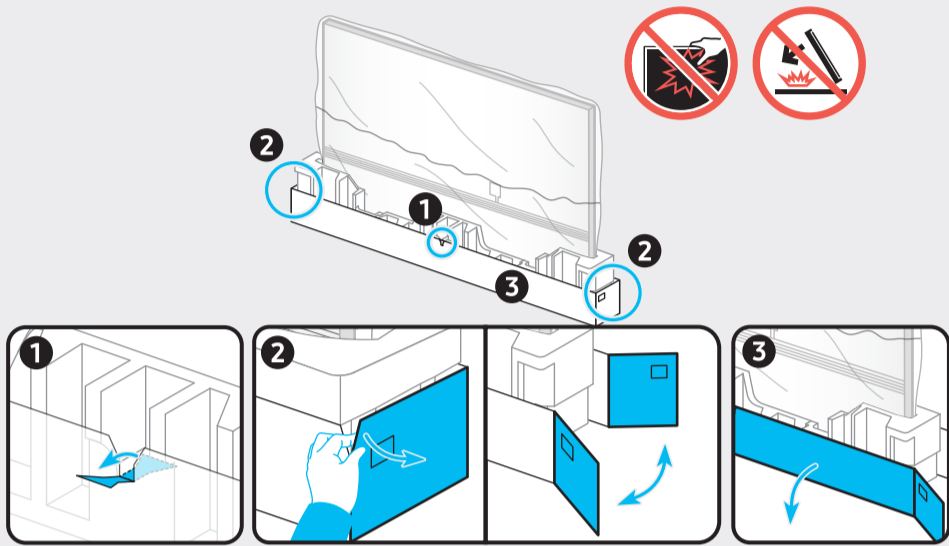

*: 0-9, A-Z

	VESA A x B (mm)	C (mm)	D x 4
75Q6*B	400 x 400	11-13	M8
85Q6*B	600 x 400		

*: 0-9, A-Z

SAMSUNG

QUICK SETUP GUIDE
 GUIDE D'INSTALLATION RAPIDE
 GUÍA RÁPIDA DE CONFIGURACIÓN
 GUIA RÁPIDO DE INSTALAÇÃO
 KURZANLEITUNG ZUR KONFIGURATION
 GUIDA DI INSTALLAZIONE RAPIDA

75"

85"

	USB		USB +G
	OPTICAL		
	ARC		HDMI (eARC)
			HDMI
			LAN
			ANT

1

2

3