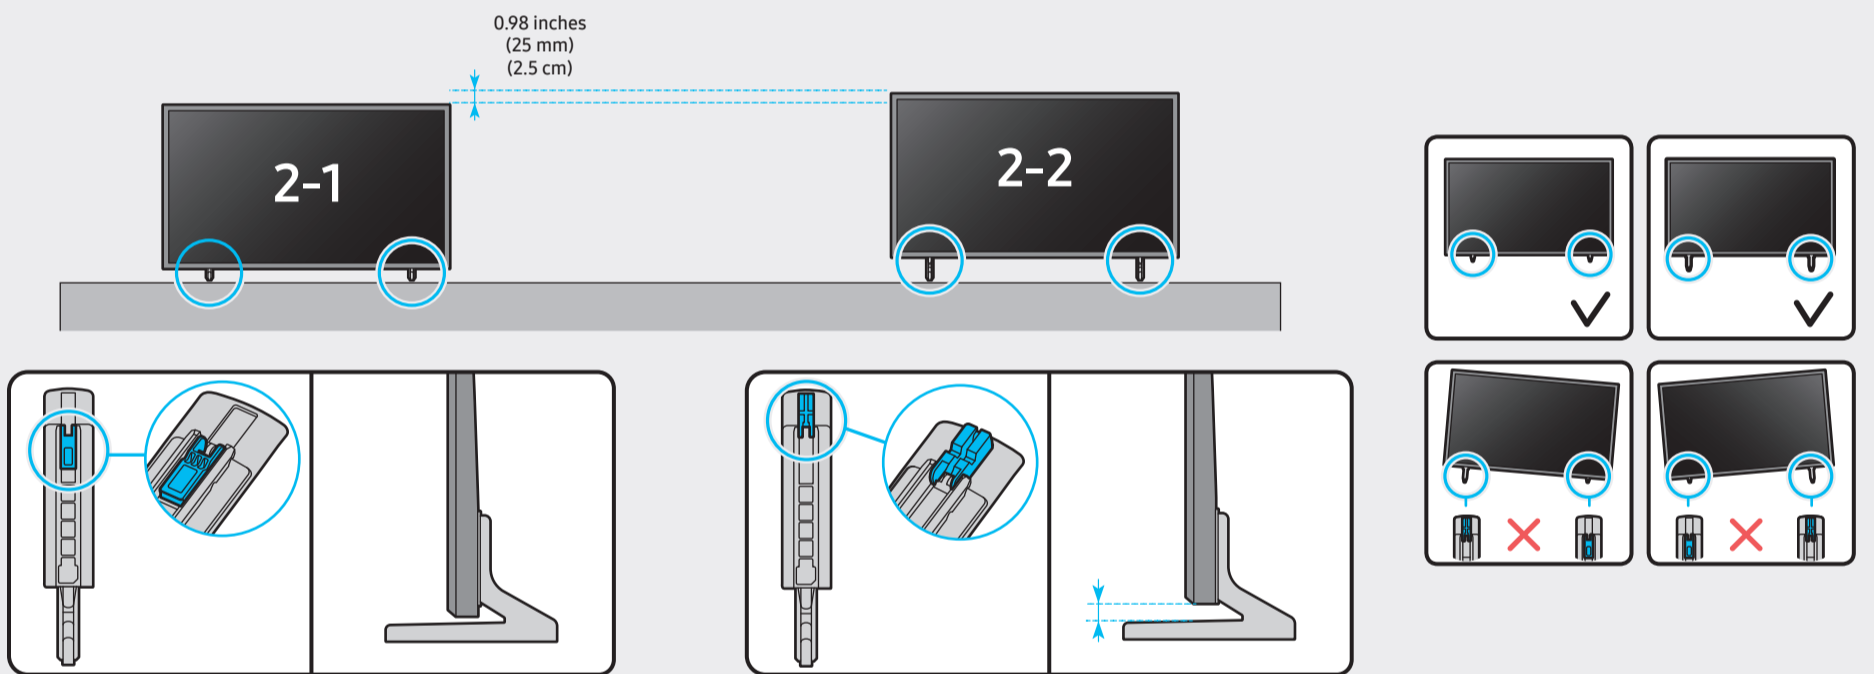

*: 0-9, A-Z

	VESA A x B (mm)	C (mm)	D x 4
75Q6*B	400 x 400	11-13	M8
85Q6*B	600 x 400		

*: 0-9, A-Z

SAMSUNG

QUICK SETUP GUIDE
 GUIDE D'INSTALLATION RAPIDE
 GUÍA RÁPIDA DE CONFIGURACIÓN
 GUIA RÁPIDO DE INSTALAÇÃO
 KURZANLEITUNG ZUR KONFIGURATION
 GUIDA DI INSTALLAZIONE RAPIDA

75"

85"

	USB		USB +G
	OPTICAL		
	ARC		HDMI (eARC)
			HDMI
			LAN
			ANT

1

2

3