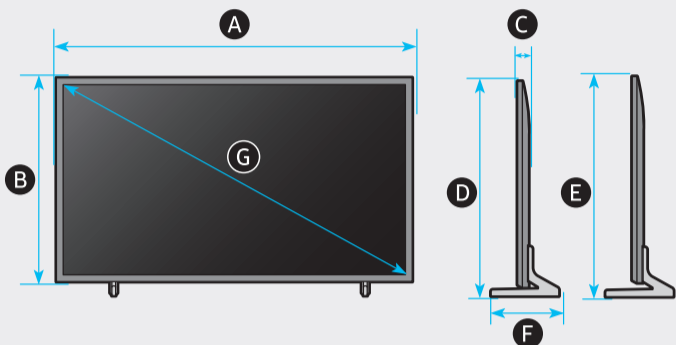

4

85"

5

	A	B	C	D	E	F	G	H	I
75Q6*B	66.0 inches (1676.7 mm) (167.67 cm)	37.8 inches (959.8 mm) (95.98 cm)	1.0 inches (26.6 mm) (2.66 cm)	39.3 inches (997.3 mm) (99.73 cm)	40.2 inches (1022.3 mm) (102.23 cm)	12.6 inches (320.0 mm) (32.00 cm)	74.5 inches (189 cm)	69.2 lbs (31.4 kg)	70.5 lbs (32.0 kg)
85Q6*B	74.8 inches (1900.9 mm) (190.09 cm)	42.7 inches (1085.7 mm) (108.57 cm)	1.1 inches (26.9 mm) (2.69 cm)	44.2 inches (1123.3 mm) (112.33 cm)	45.2 inches (1148.3 mm) (114.83 cm)	13.6 inches (345.1 mm) (34.51 cm)	84.5 inches (214 cm)	91.5 lbs (41.5 kg)	93.7 lbs (42.5 kg)

*: 0-9, A-Z

	VESA A x B (mm)	C (mm)	D x 4
75Q6*B	400 x 400	11-13	M8
85Q6*B	600 x 400		

*: 0-9, A-Z

SAMSUNG

QUICK SETUP GUIDE
 GUIDE D'INSTALLATION RAPIDE
 GUÍA RÁPIDA DE CONFIGURACIÓN
 GUIA RÁPIDO DE INSTALAÇÃO
 KURZANLEITUNG ZUR KONFIGURATION
 GUIDA DI INSTALLAZIONE RAPIDA