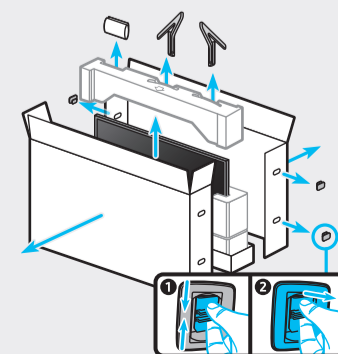

*: 0-9, A-Z

	VESA A x B (mm)	C (mm)	D x 4
75Q6*B	400 x 400	11-13	M8
85Q6*B	600 x 400		

*: 0-9, A-Z

SAMSUNG

QUICK SETUP GUIDE
 GUIDE D'INSTALLATION RAPIDE
 GUÍA RÁPIDA DE CONFIGURACIÓN
 GUIA RÁPIDO DE INSTALAÇÃO
 KURZANLEITUNG ZUR KONFIGURATION
 GUIDA DI INSTALLAZIONE RAPIDA

75"

85"

	USB		USB +G
	OPTICAL		
	ARC		HDMI (eARC)
			HDMI
			LAN
			ANT

1

2

3