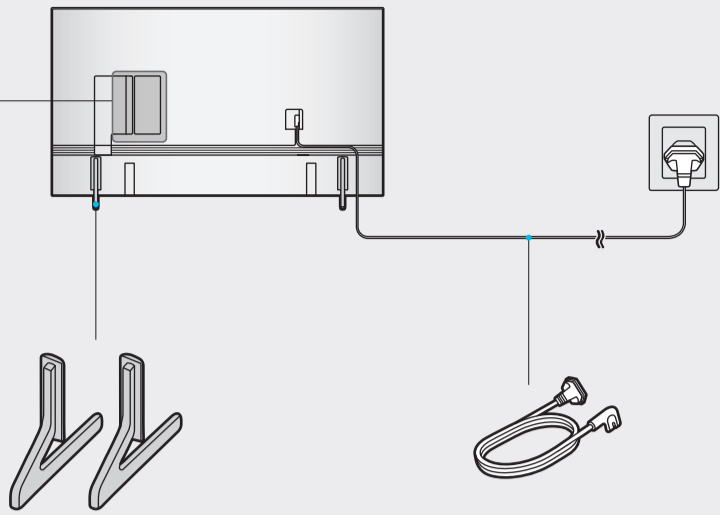

*: 0-9, A-Z

	VESA A x B (mm)	C (mm)	D x 4
75Q6*B	400 x 400	11-13	M8
85Q6*B	600 x 400		

*: 0-9, A-Z

SAMSUNG

QUICK SETUP GUIDE
 GUIDE D'INSTALLATION RAPIDE
 GUÍA RÁPIDA DE CONFIGURACIÓN
 GUIA RÁPIDO DE INSTALAÇÃO
 KURZANLEITUNG ZUR KONFIGURATION
 GUIDA DI INSTALLAZIONE RAPIDA

75"

85"

	USB		USB +G
	OPTICAL		
	ARC		HDMI (eARC)
			HDMI
			LAN
			ANT

1

2

3