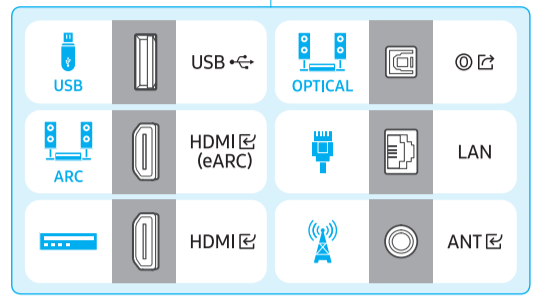

SAMSUNG

Unpacking and Installation Guide
 Guide de déballage et d'installation
 Guía de desembalaje e instalación
 Manual de desempacotamento e instalação

Scan this QR code with your smart phone to see helpful videos.

1

43"-50"

65"-75"

55"

85"

2

3

L