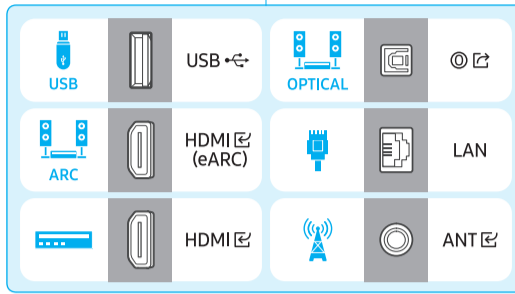

# SAMSUNG

Unpacking and Installation Guide  
 Guide de déballage et d'installation  
 Guía de desembalaje e instalación  
 Manual de desempacotamento e instalação

**1**

**43" - 50"**

**65" - 75"**

**55"**

**85"**

**2**

**43" - 75"**

**85"**

**3**

**1**

**2**

**L**

**R**