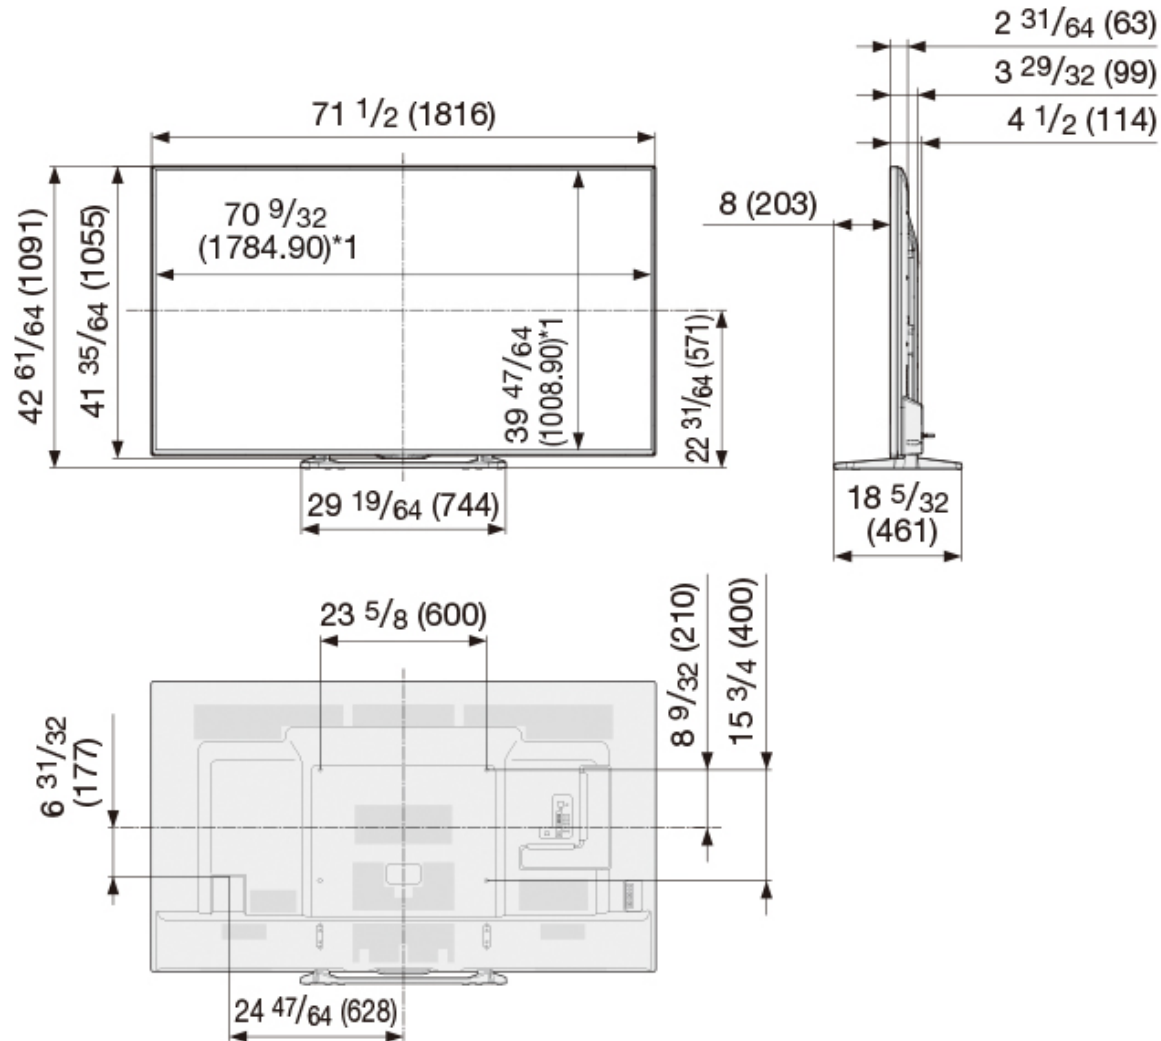

LC-80LE661U

Unit: inch (mm)  
 Unité: pouce (mm)  
 Unidad: pulgada (mm)

\*1 Active area/Área activa/Zone active

\*2 Thinnest part/Parte más delgada/Partie la plus mince

\*3 Including projecting parts/Incluyendo partes salientes/Parties saillantes incluses