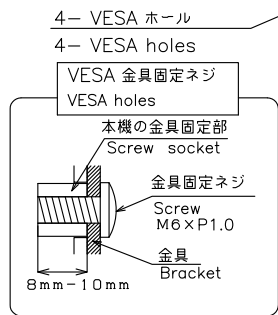

PN-B401

寸法図 Dimensional Drawings

質量	約 15kg
Weight	Approx.

単位 : mm
Unit : mm