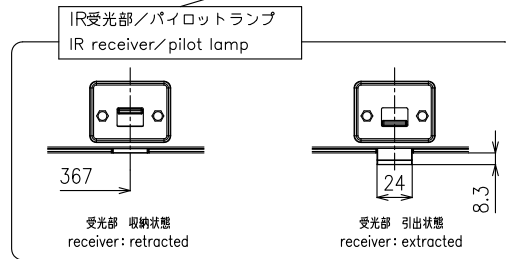

PN-B401

寸法図 Dimensional Drawings

質量	約 15kg
Weight	Approx.

単位 : mm
Unit : mm