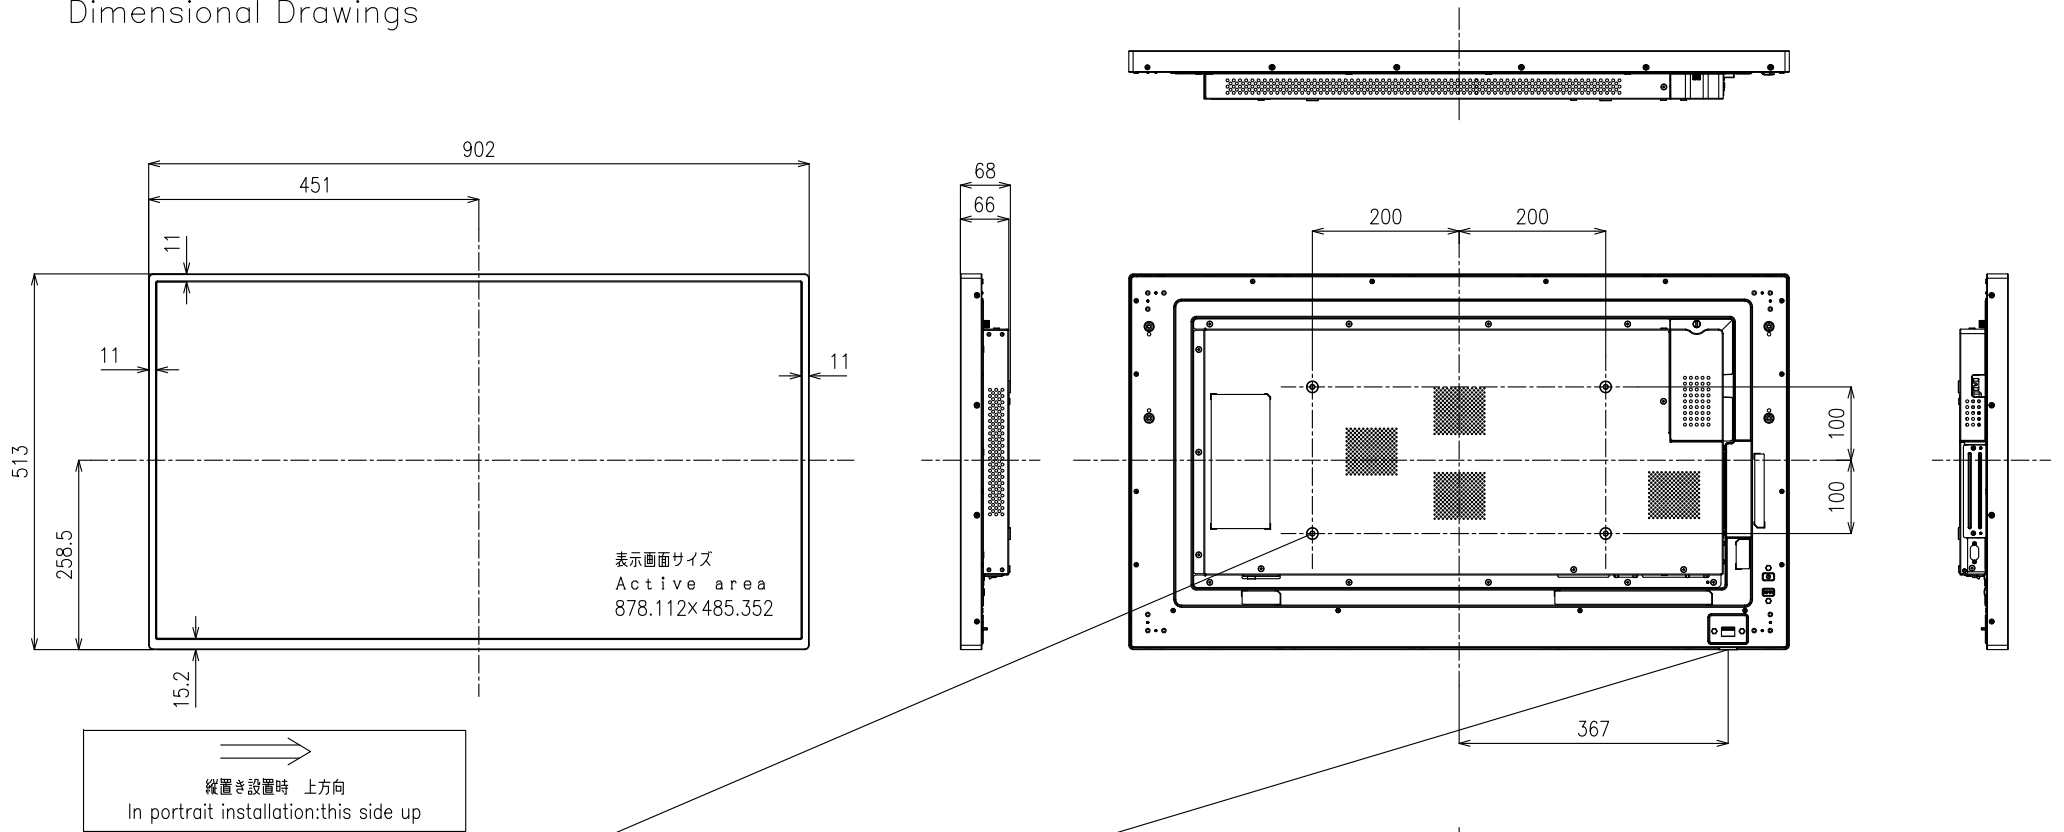

PN-B401

寸法図 Dimensional Drawings

質量	約 15kg
Weight	Approx.

単位 : mm
Unit : mm