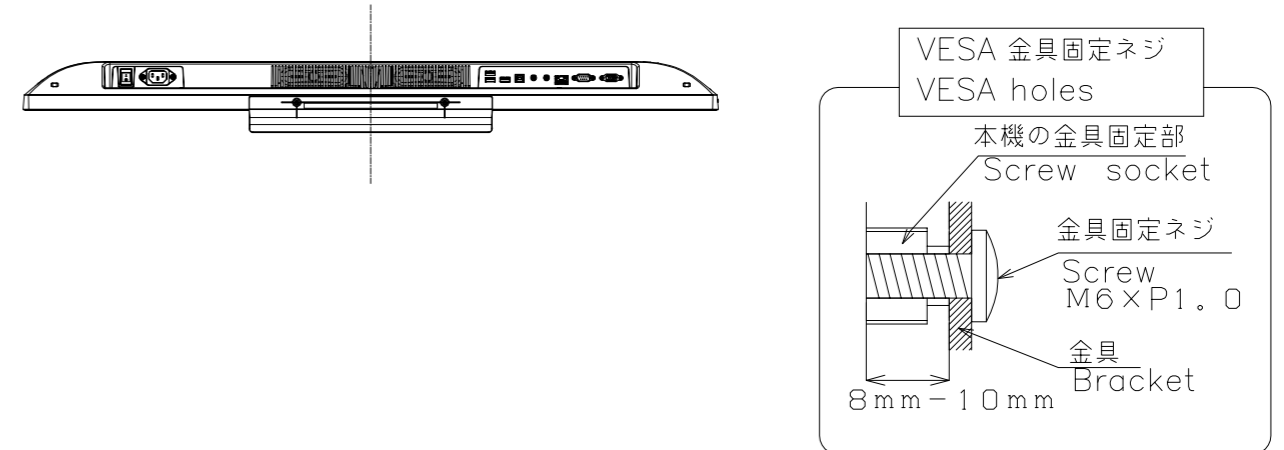

PN-L401C

寸法図

Dimensional Drawing

テーブルスタンド取付時

Placement with table stand

質量	約	17.5 kg
Weight	Approx.	

単位 : mm
Unit : mm