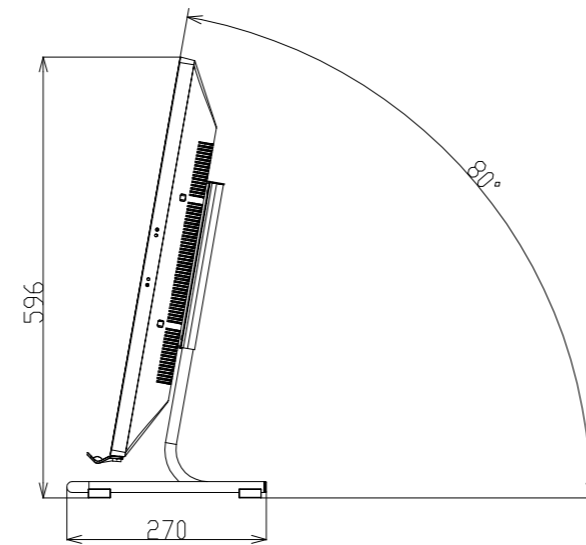

PN-L401C

寸法図

Dimensional Drawing

テーブルスタンド取付時

Placement with table stand

質量	約	17.5 kg
Weight	Approx.	

単位 : mm
Unit : mm