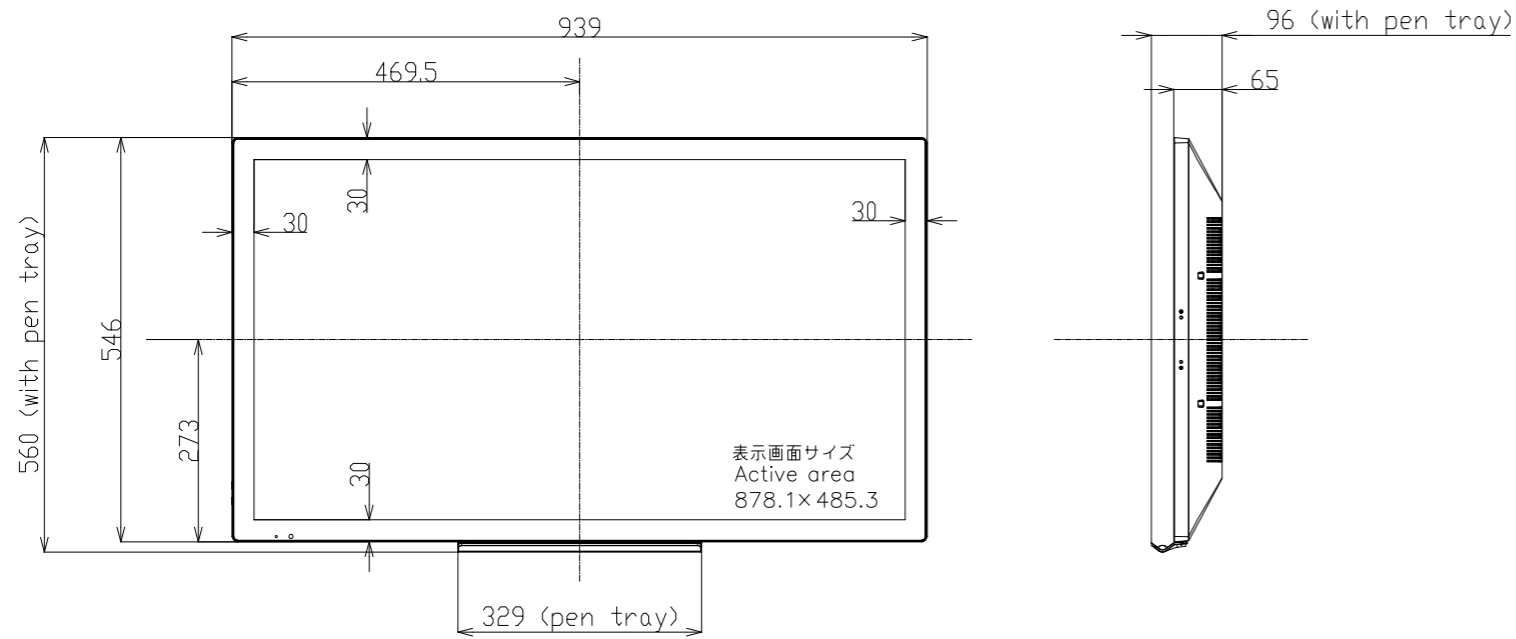

PN-L401C

寸法図

Dimensional Drawing

テーブルスタンド取付時

Placement with table stand

質量	約	17.5 kg
Weight	Approx.	

単位 : mm
Unit : mm