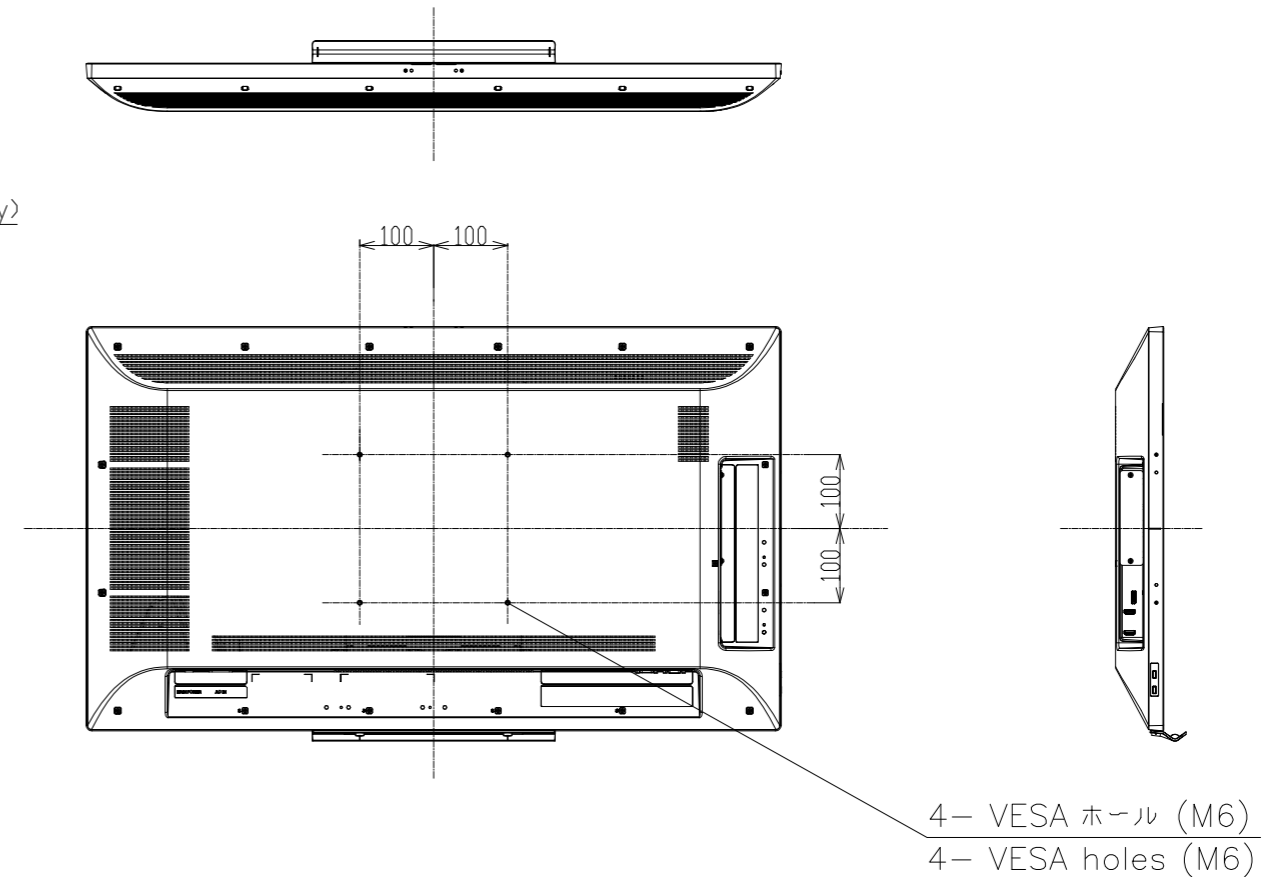

PN-L401C

寸法図

Dimensional Drawing

テーブルスタンド取付時

Placement with table stand

質量	約	17.5 kg
Weight	Approx.	

単位 : mm
Unit : mm