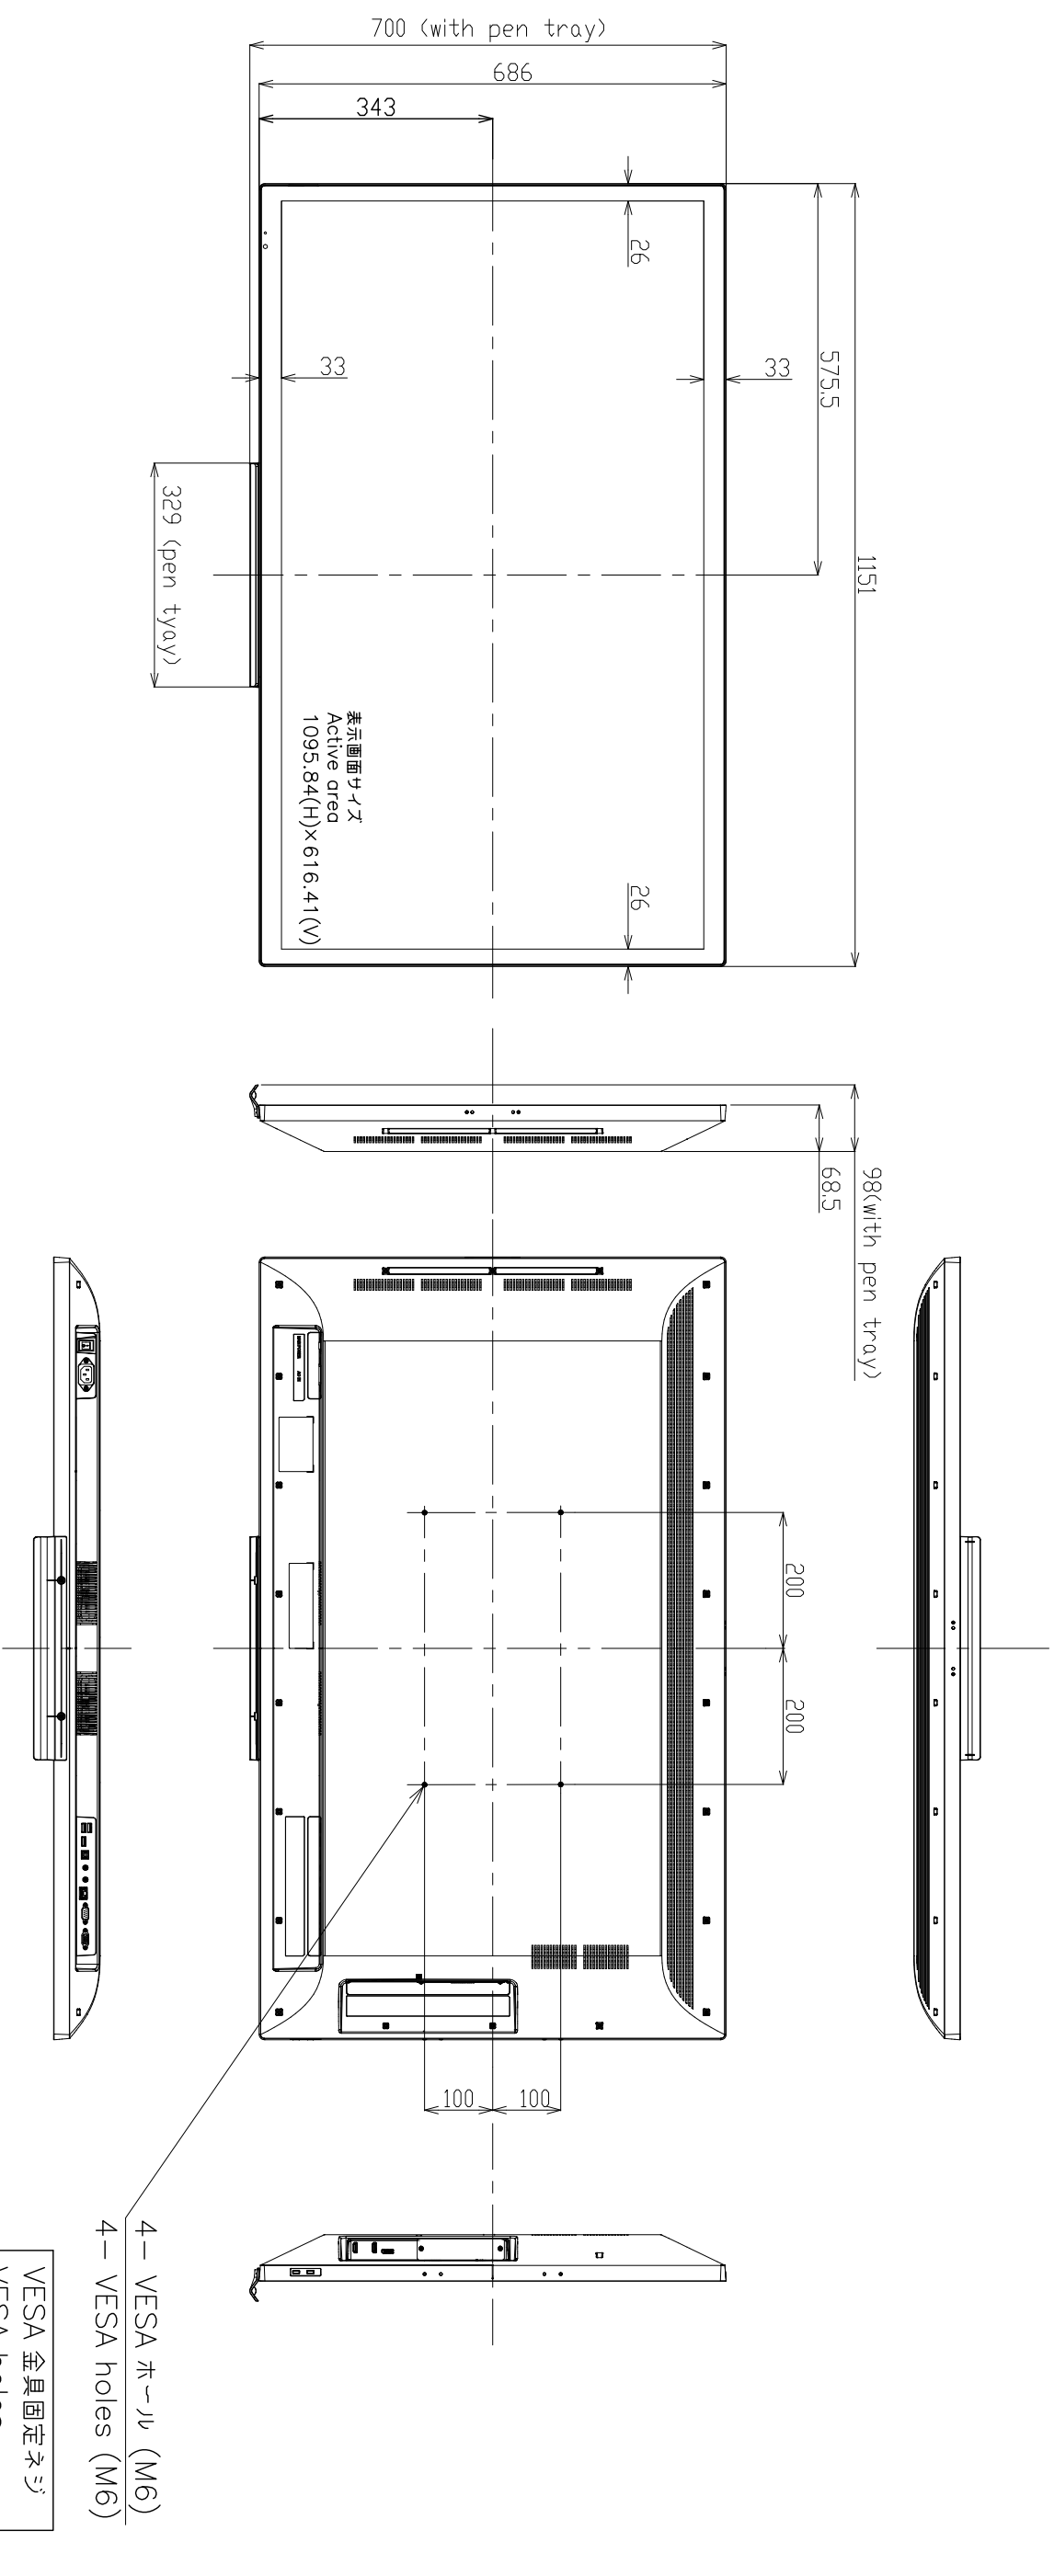

PN-L501C

寸法図

Dimensional Drawing

質量	約 28 Kg
Weight	Approx.

単位 : mm
Unit : mm