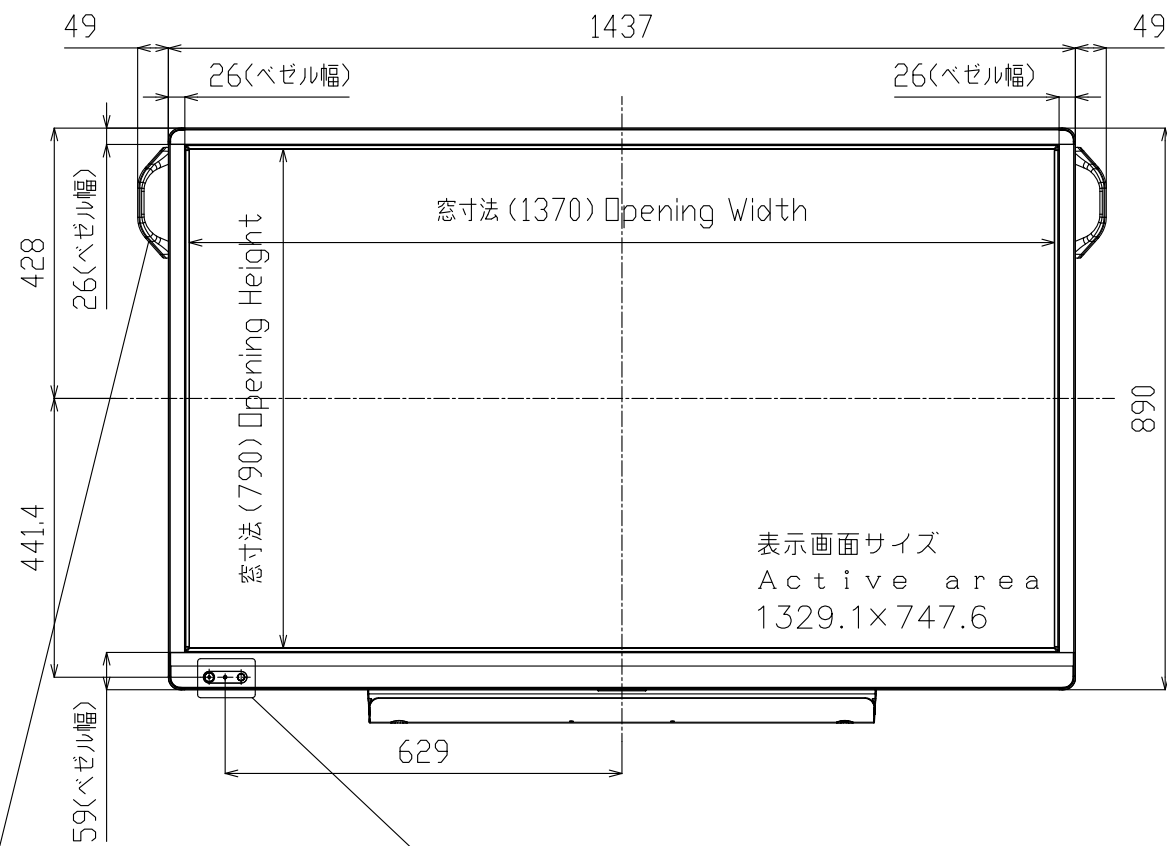

PN-L603B Touchboards

205 Westwood Ave, Long Branch, NJ 07740
 Phone: 866-94 BOARDS (26273) / (732)-222-1511
 Fax: (732)-222-7088 | E-mail: sales@touchboards.com

寸法図 Dimensional Drawings

把手
Handgrip
取っ手を外すことができます。
Handgrip can be removed.

質量	約	46 kg
Weight	Approx.	

単位 : mm
Unit : mm