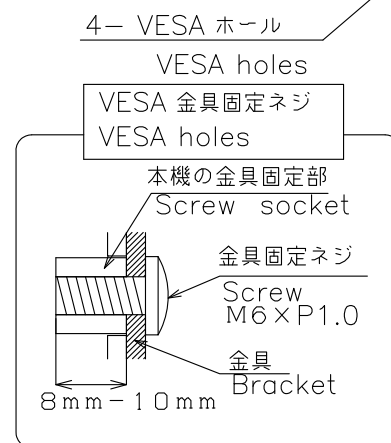

PN-L603B Touchboards

205 Westwood Ave, Long Branch, NJ 07740
 Phone: 866-94 BOARDS (26273) / (732)-222-1511
 Fax: (732)-222-7088 | E-mail: sales@touchboards.com

寸法図 Dimensional Drawings

把手
Handgrip
取っ手を外すことができます。
Handgrip can be removed.

質量	約	46 kg
Weight	Approx.	

単位 : mm
Unit : mm