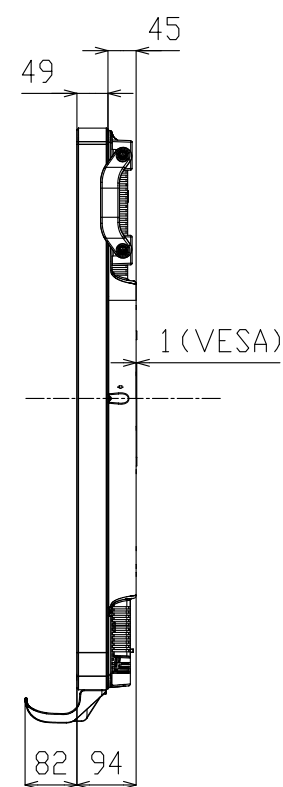

PN-L603B Touchboards

205 Westwood Ave, Long Branch, NJ 07740
 Phone: 866-94 BOARDS (26273) / (732)-222-1511
 Fax: (732)-222-7088 | E-mail: sales@touchboards.com

寸法図 Dimensional Drawings

把手
Handgrip
取っ手を外すことができます。
Handgrip can be removed.

質量	約	46 kg
Weight	Approx.	

単位 : mm
Unit : mm