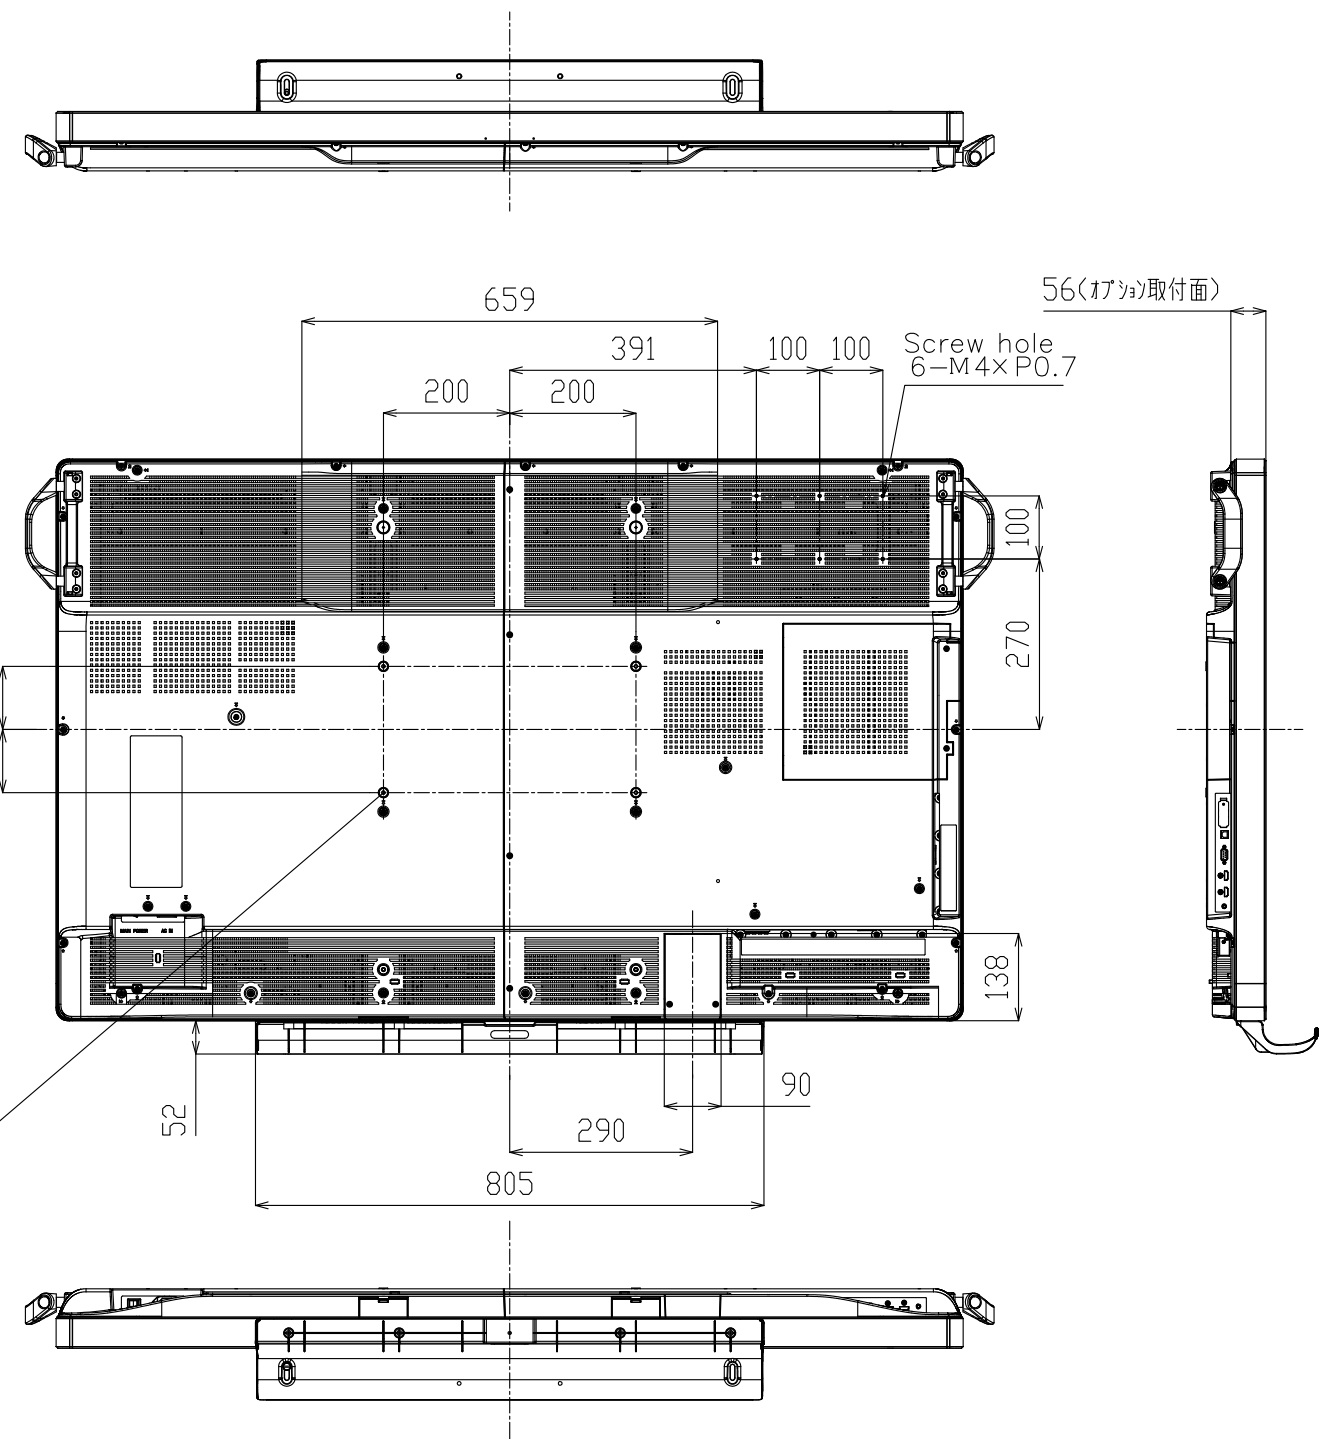

PN-L603B Touchboards

205 Westwood Ave, Long Branch, NJ 07740
 Phone: 866-94 BOARDS (26273) / (732)-222-1511
 Fax: (732)-222-7088 | E-mail: sales@touchboards.com

寸法図 Dimensional Drawings

把手
Handgrip
取っ手を外すことができます。
Handgrip can be removed.

質量	約	46 kg
Weight	Approx.	

単位 : mm
Unit : mm