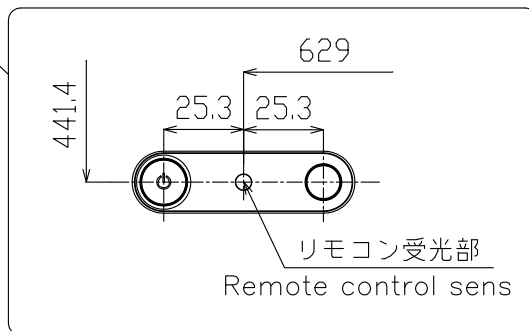

PN-L603B Touchboards

205 Westwood Ave, Long Branch, NJ 07740
 Phone: 866-94 BOARDS (26273) / (732)-222-1511
 Fax: (732)-222-7088 | E-mail: sales@touchboards.com

寸法図 Dimensional Drawings

把手
Handgrip
取っ手を外すことができます。
Handgrip can be removed.

質量	約	46 kg
Weight	Approx.	

単位 : mm
Unit : mm