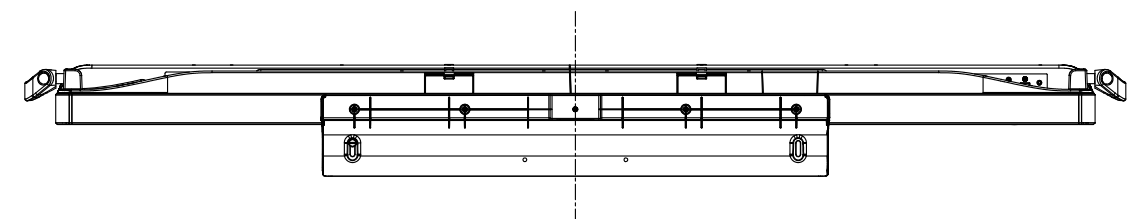

PN-L703B

205 Westwood Ave, Long Branch, NJ 07740
 Phone: 866-94 BOARDS (26273) / (732)-222-1511
 Fax: (732)-222-7088 | E-mail: sales@touchboards.com

寸法図
 Dimensional Drawings

把手
 Handgrip
 取っ手を外すことができます。
 Handgrip can be removed.

質量	約	59 kg
Weight	Approx.	

単位 : mm
 Unit : mm