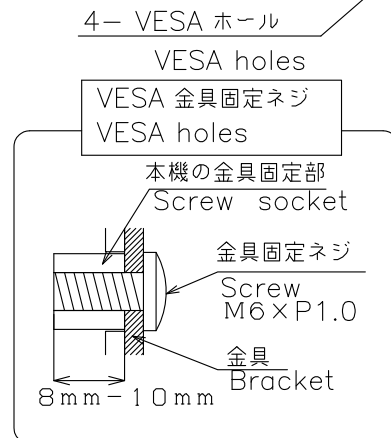

PN-L703B

205 Westwood Ave, Long Branch, NJ 07740
 Phone: 866-94 BOARDS (26273) / (732)-222-1511
 Fax: (732)-222-7088 | E-mail: sales@touchboards.com

寸法図
 Dimensional Drawings

把手
 Handgrip
 取っ手を外すことができます。
 Handgrip can be removed.

質量	約	59 kg
Weight	Approx.	

単位 : mm
 Unit : mm