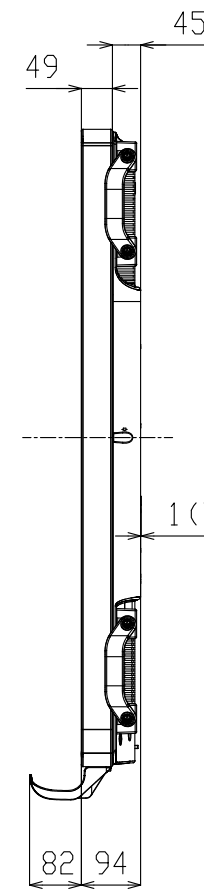

PN-L703B

205 Westwood Ave, Long Branch, NJ 07740
 Phone: 866-94 BOARDS (26273) / (732)-222-1511
 Fax: (732)-222-7088 | E-mail: sales@touchboards.com

寸法図
 Dimensional Drawings

把手
 Handgrip
 取っ手を外すことができます。
 Handgrip can be removed.

質量	約	59 kg
Weight	Approx.	

単位 : mm
 Unit : mm