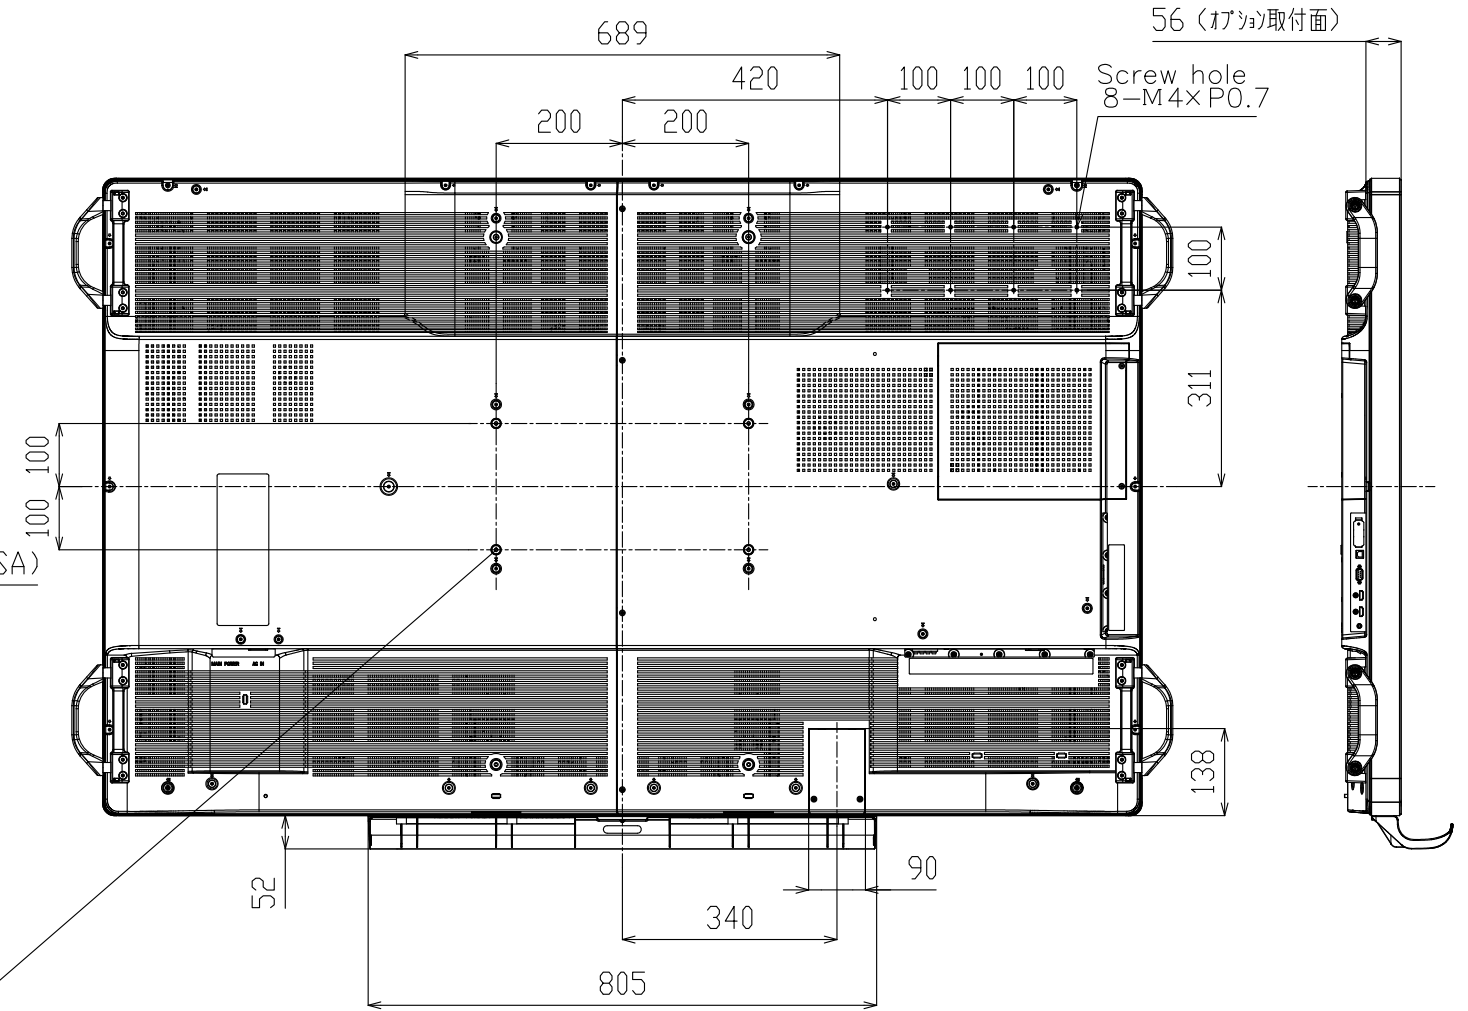

PN-L703B

205 Westwood Ave, Long Branch, NJ 07740
 Phone: 866-94 BOARDS (26273) / (732)-222-1511
 Fax: (732)-222-7088 | E-mail: sales@touchboards.com

寸法図
 Dimensional Drawings

把手
 Handgrip
 取っ手を外すことができます。
 Handgrip can be removed.

質量	約	59 kg
Weight	Approx.	

単位 : mm
 Unit : mm