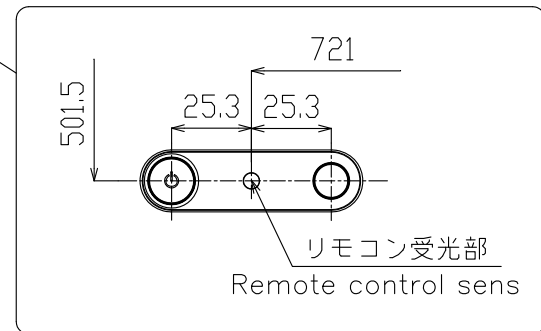

PN-L703B

205 Westwood Ave, Long Branch, NJ 07740
 Phone: 866-94 BOARDS (26273) / (732)-222-1511
 Fax: (732)-222-7088 | E-mail: sales@touchboards.com

寸法図
 Dimensional Drawings

把手
 Handgrip
 取っ手を外すことができます。
 Handgrip can be removed.

質量	約	59 kg
Weight	Approx.	

単位 : mm
 Unit : mm