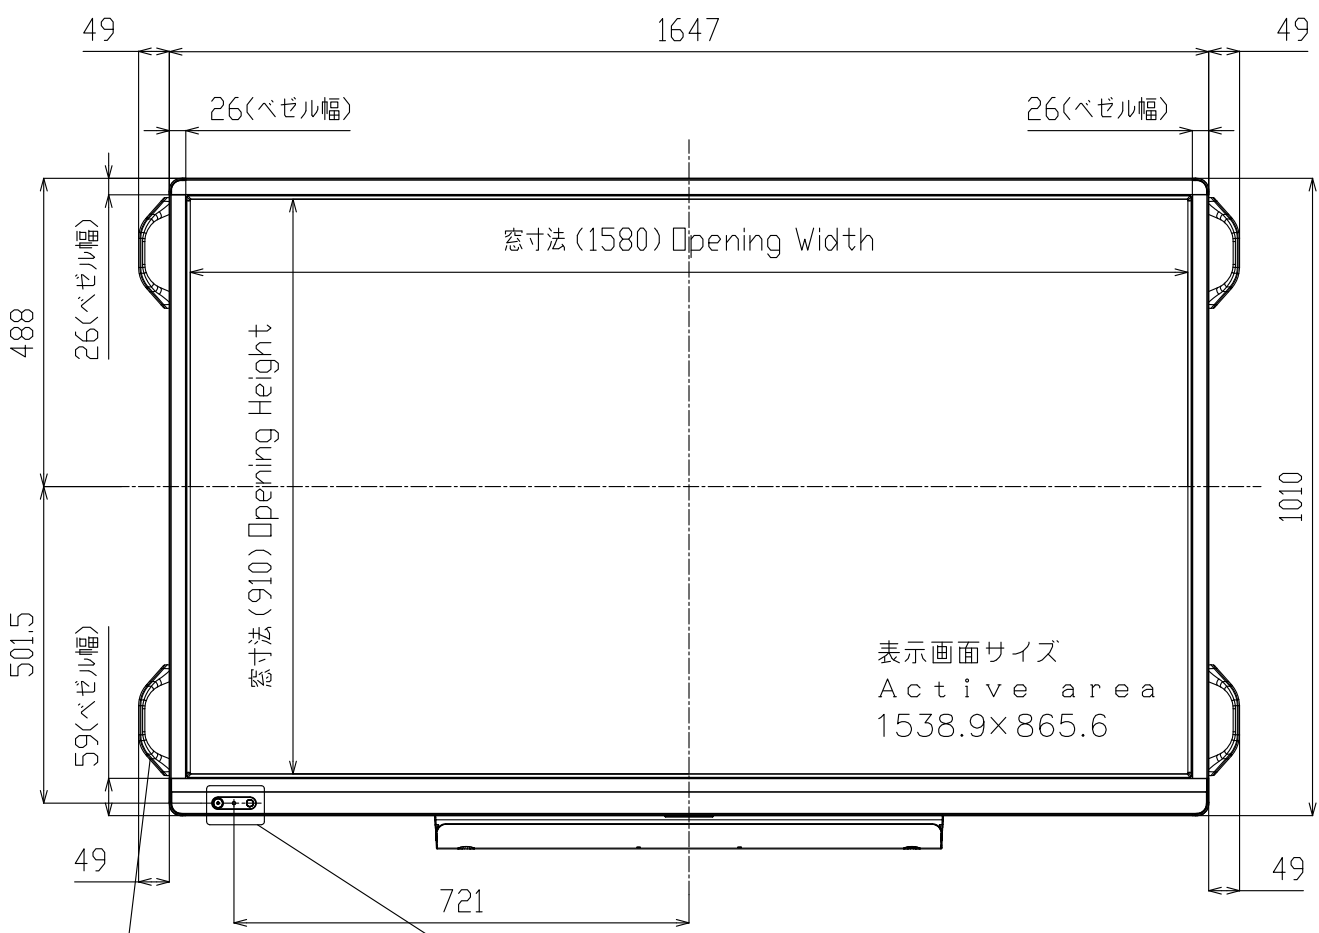

PN-L703B

205 Westwood Ave, Long Branch, NJ 07740
 Phone: 866-94 BOARDS (26273) / (732)-222-1511
 Fax: (732)-222-7088 | E-mail: sales@touchboards.com

寸法図
 Dimensional Drawings

把手
 Handgrip
 取っ手を外すことができます。
 Handgrip can be removed.

質量	約	59 kg
Weight	Approx.	

単位 : mm
 Unit : mm