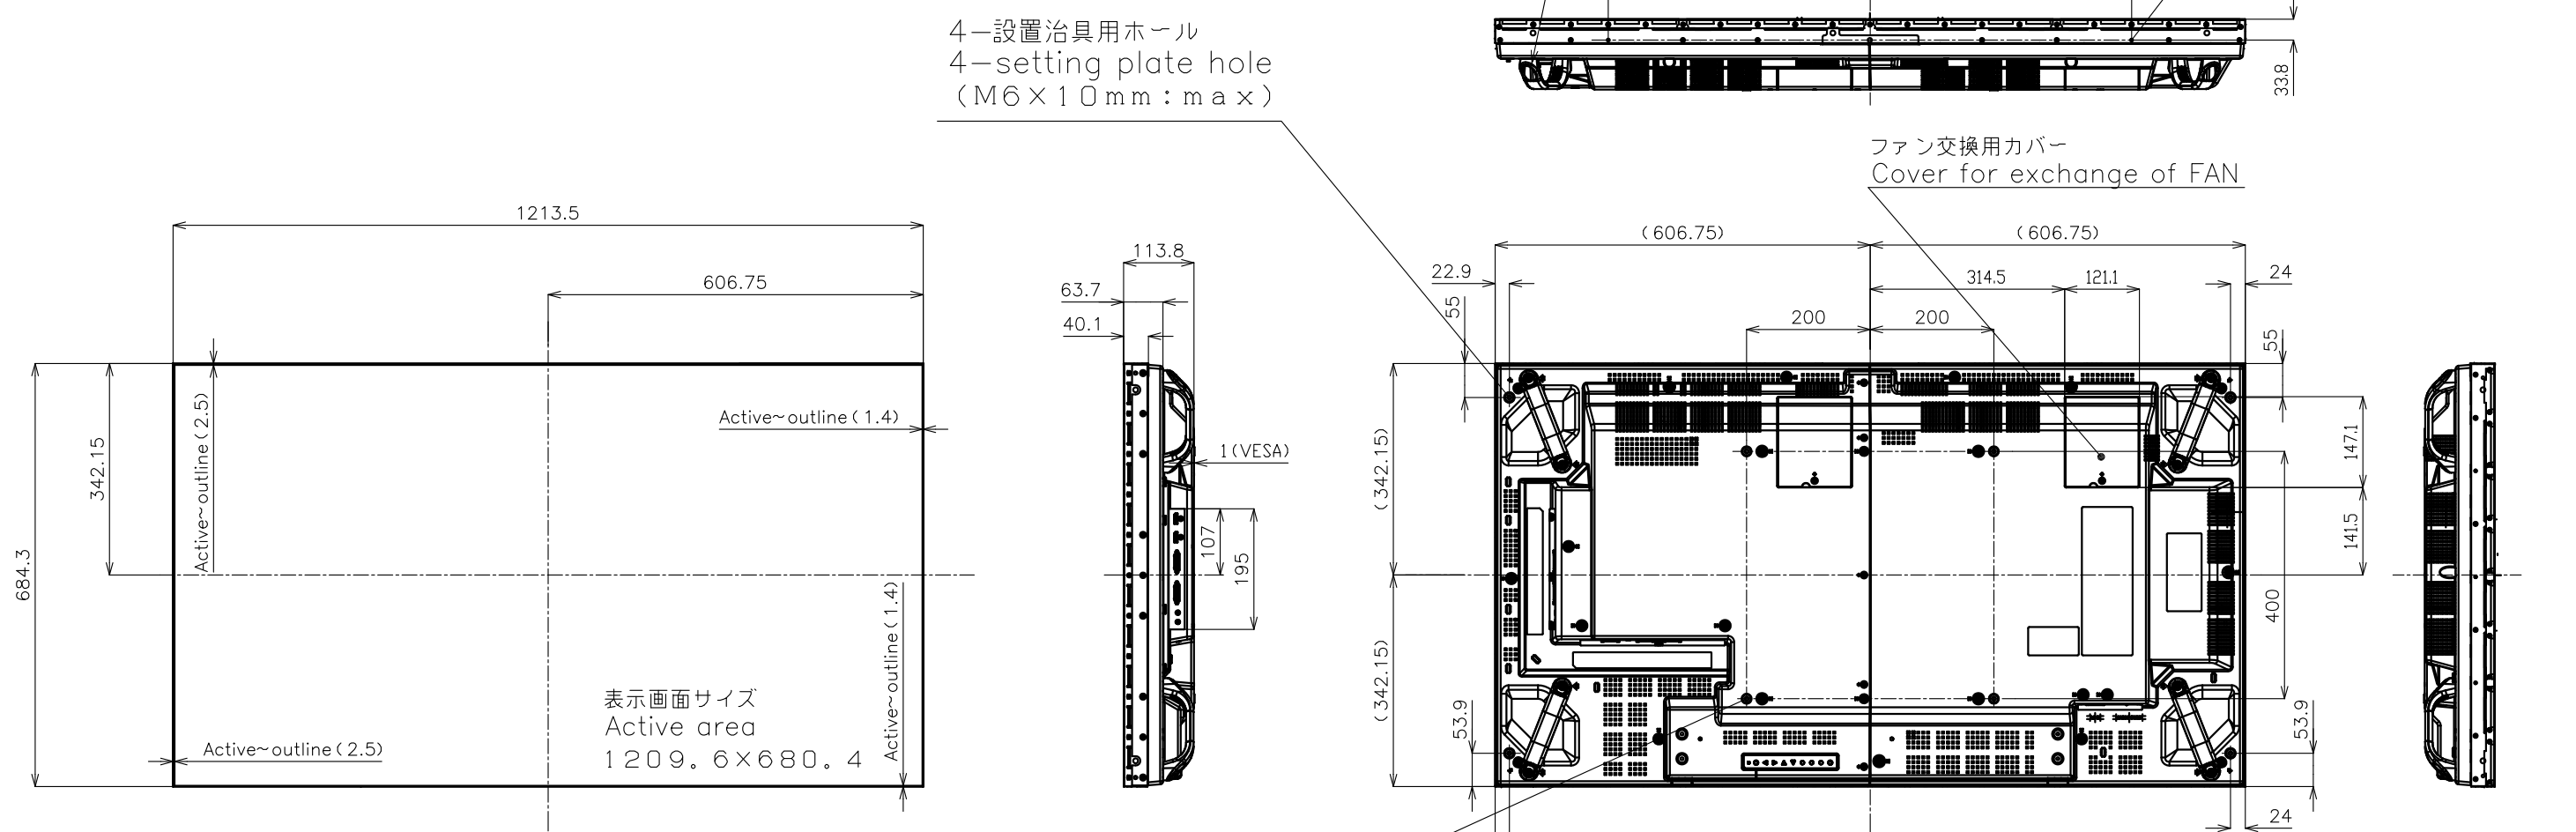

PN-V551

2014.11.12

寸法図

Dimensional Drawings

記載している数値は、変更の可能性があります。

Described values are subject to change.

SHARP CONFIDENTIAL

質量	約	27.5 kg	単位	: mm
Weight	Approx.		Unit	: mm