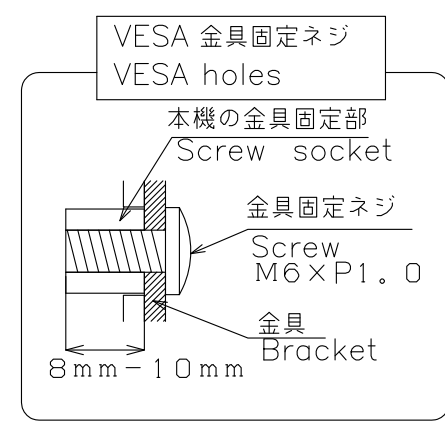

PN-V551

2014.11.12

寸法図

Dimensional Drawings

記載している数値は、変更の可能性があります。

Described values are subject to change.

SHARP CONFIDENTIAL

質量	約	27.5 kg	単位	: mm
Weight	Approx.		Unit	: mm