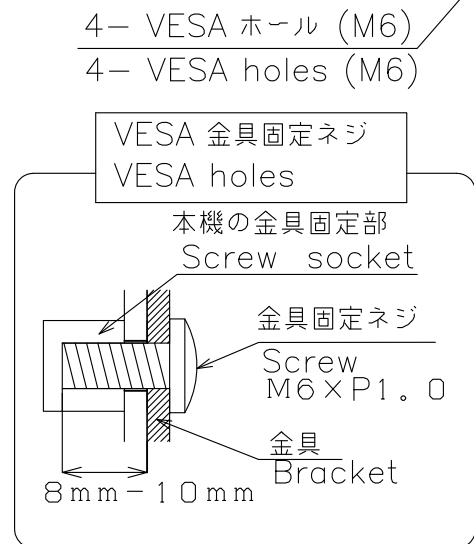

PN-Y496

寸法図

Dimensional Drawing

 縦置き設置時 上方向
 In portrait installation : this side up

質量	約 15.0 kg
Weight	Approx.

単位 : mm
 Unit : mm