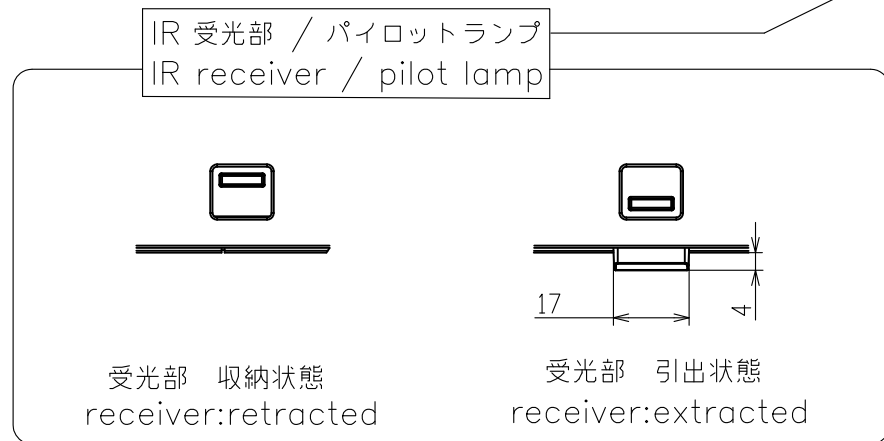

PN-Y496

寸法図

Dimensional Drawing

 縦置き設置時 上方向
 In portrait installation : this side up

質量	約 15.0 kg
Weight	Approx.

単位 : mm
 Unit : mm