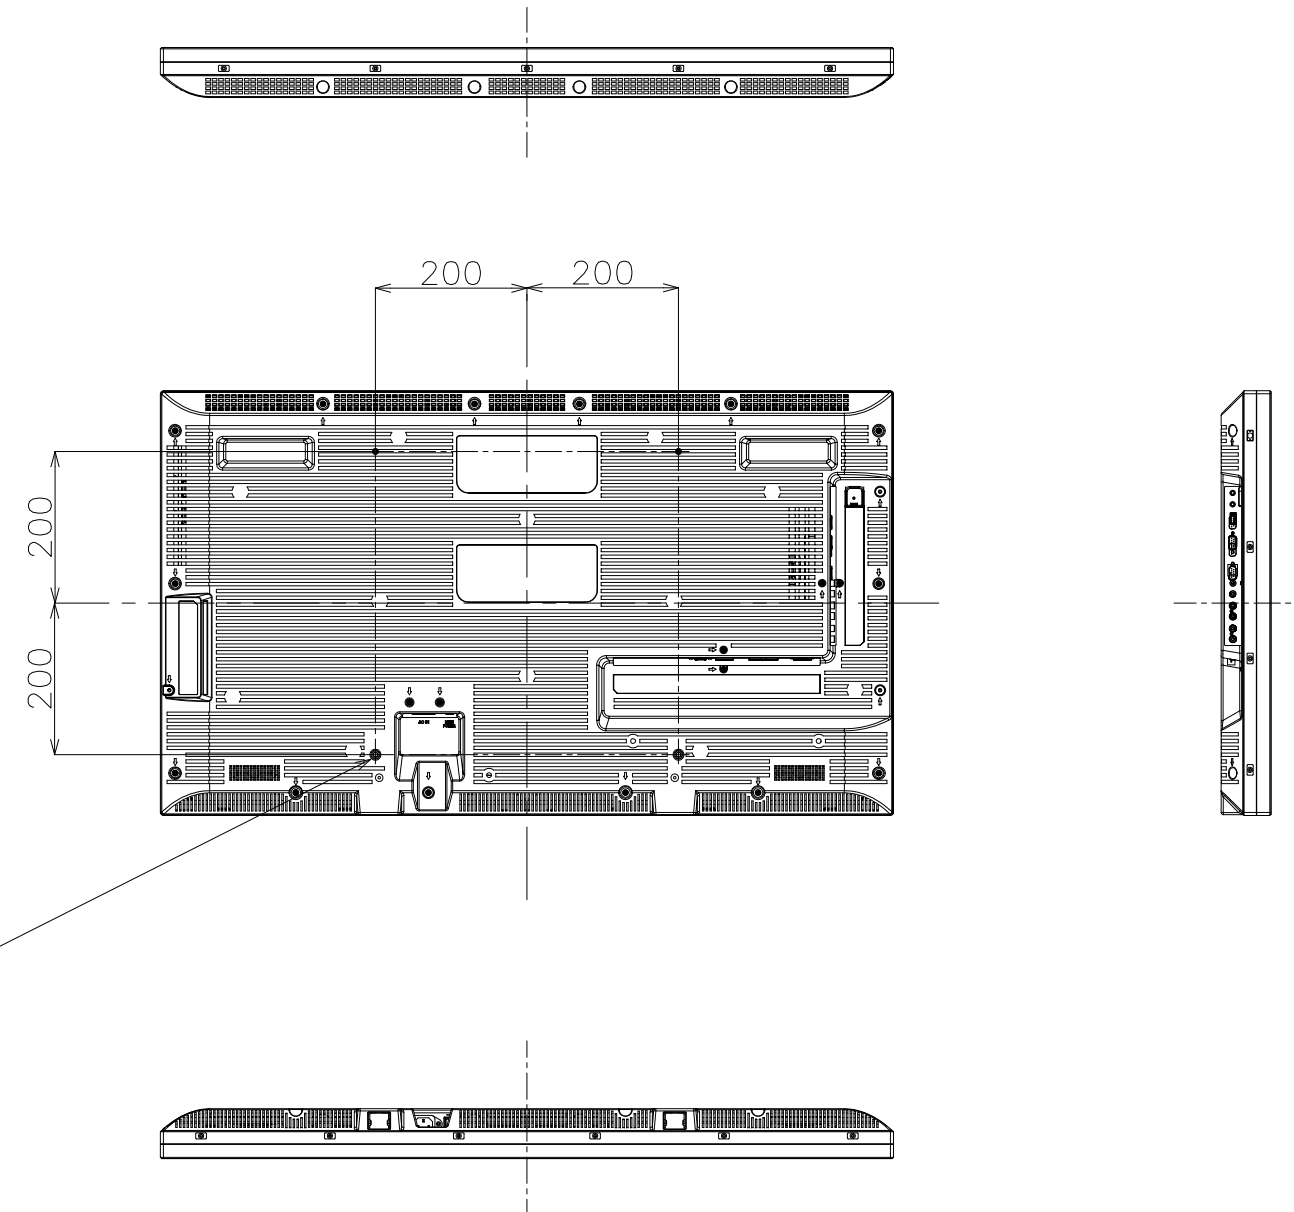

PN-Y425

寸法図

Dimensional Drawings

205 Westwood Ave, Long Branch, NJ 07740
 Phone: 866-94 BOARDS (26273) / (732)-222-1511
 Fax: (732)-222-7088 | E-mail: sales@touchboards.com

質量	約	14.5 kg
Weight	Approx.	

単位 : mm
 Unit : mm