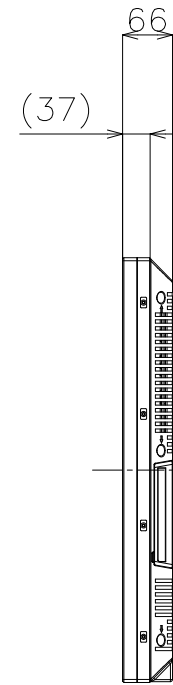

PN-Y425

寸法図

Dimensional Drawings

205 Westwood Ave, Long Branch, NJ 07740
 Phone: 866-94 BOARDS (26273) / (732)-222-1511
 Fax: (732)-222-7088 | E-mail: sales@touchboards.com

質量	約	14.5 kg
Weight	Approx.	

単位 : mm
 Unit : mm