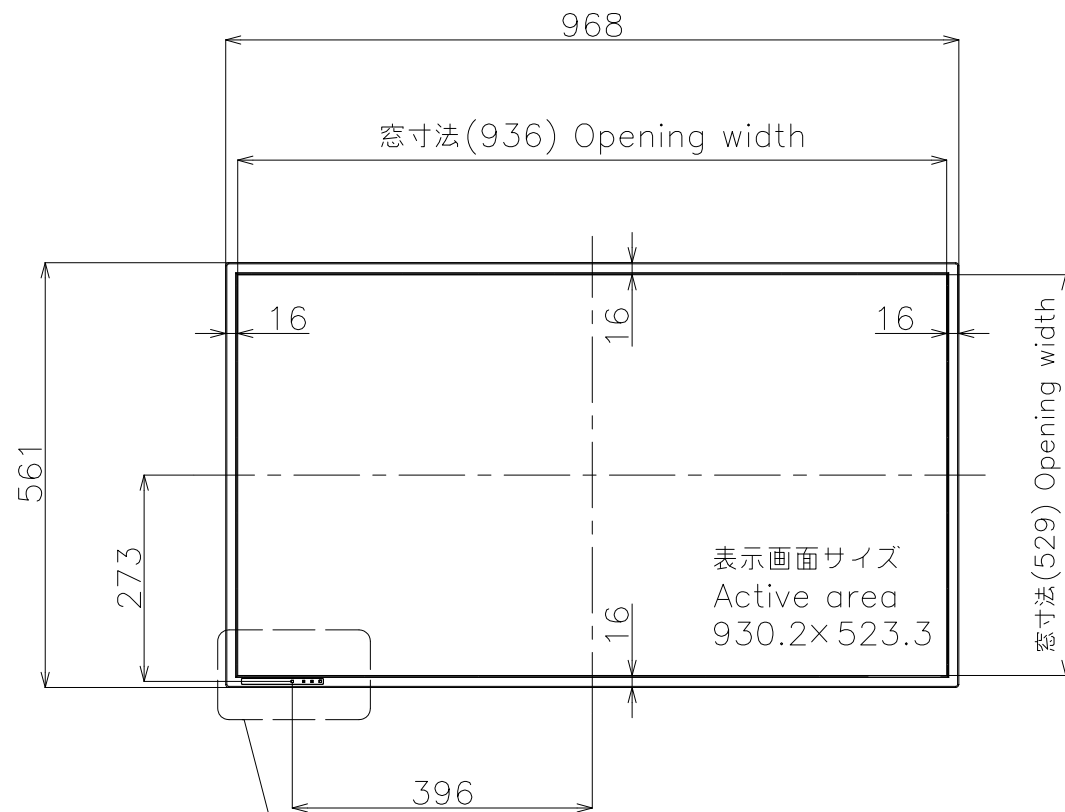

PN-Y425

寸法図

Dimensional Drawings

205 Westwood Ave, Long Branch, NJ 07740
 Phone: 866-94 BOARDS (26273) / (732)-222-1511
 Fax: (732)-222-7088 | E-mail: sales@touchboards.com

質量	約	14.5 kg
Weight	Approx.	

単位 : mm
 Unit : mm