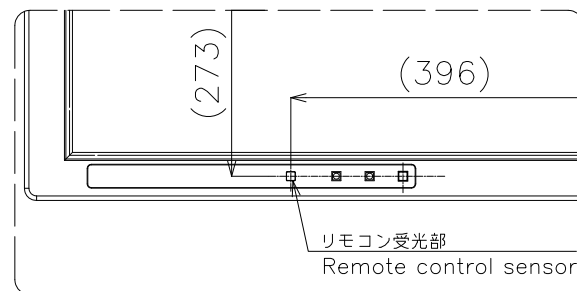

PN-Y425

寸法図

Dimensional Drawings

205 Westwood Ave, Long Branch, NJ 07740
 Phone: 866-94 BOARDS (26273) / (732)-222-1511
 Fax: (732)-222-7088 | E-mail: sales@touchboards.com

質量	約	14.5 kg
Weight	Approx.	

単位 : mm
 Unit : mm