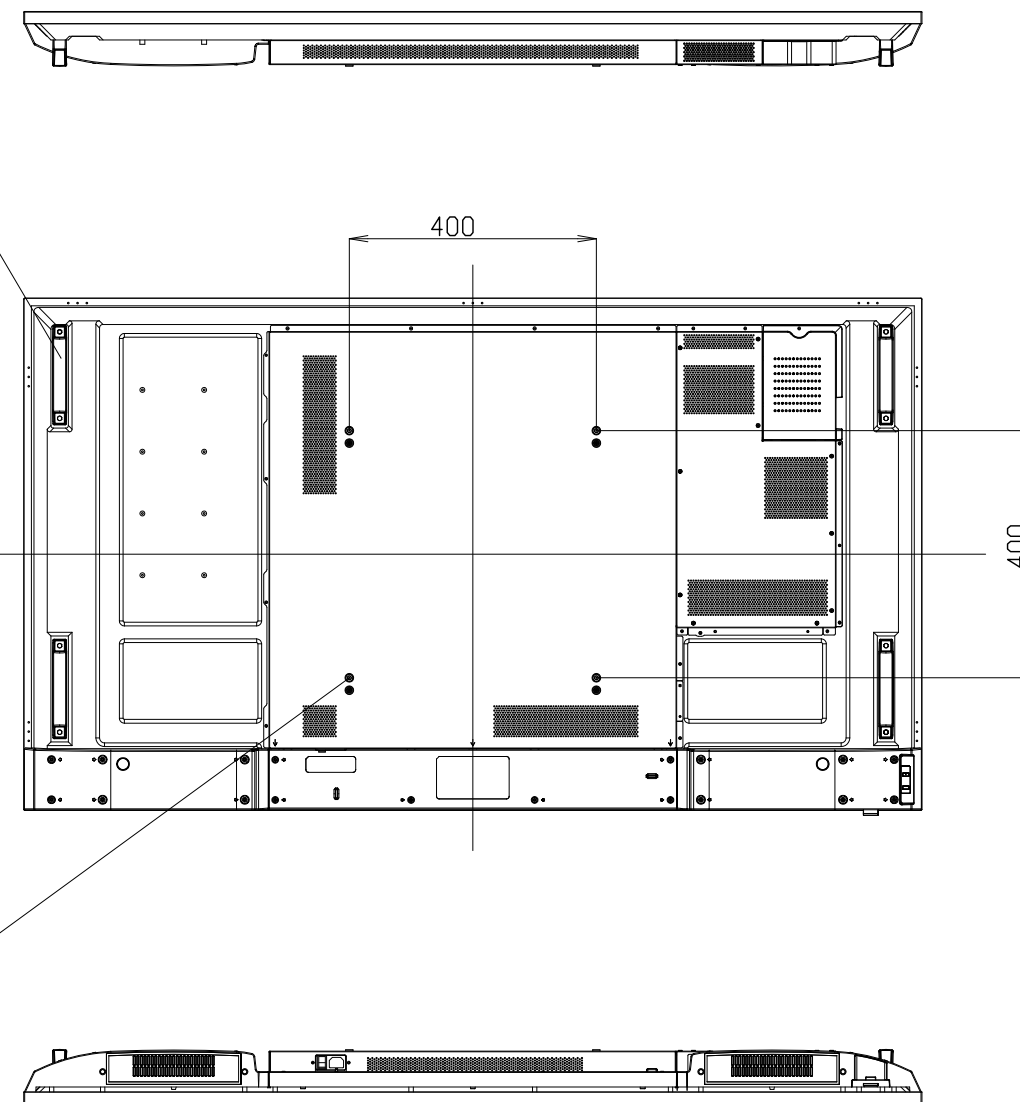

PN-HB651/PN-HM651

Dimensional Drawing

質量	約	TBD
Weight	Approx.	

単位 : mm
 Unit : mm