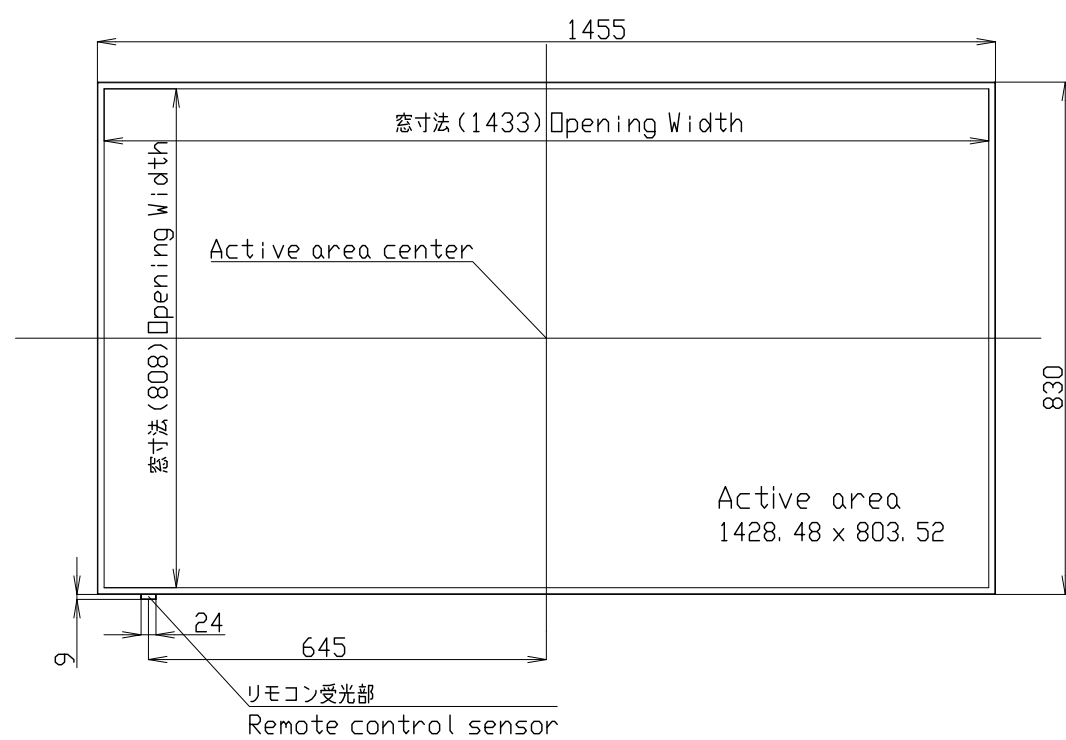

PN-HB651/PN-HM651

Dimensional Drawing

質量	約	TBD
Weight	Approx.	

単位 : mm
 Unit : mm