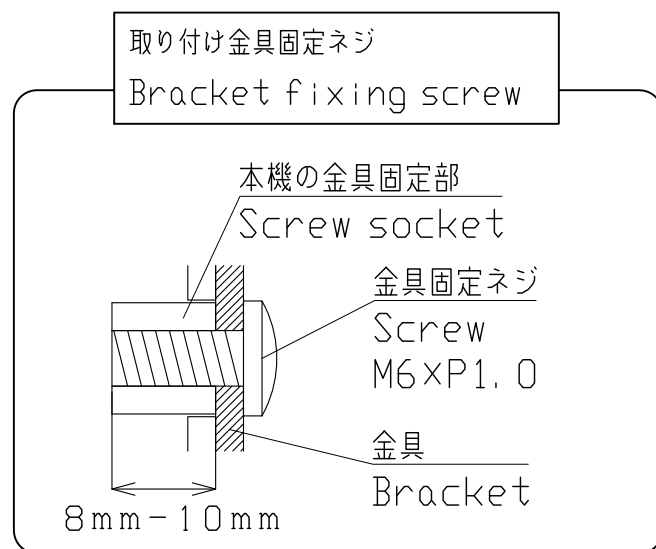

PN-HB651/PN-HM651

Dimensional Drawing

質量	約	TBD
Weight	Approx.	

単位 : mm
 Unit : mm