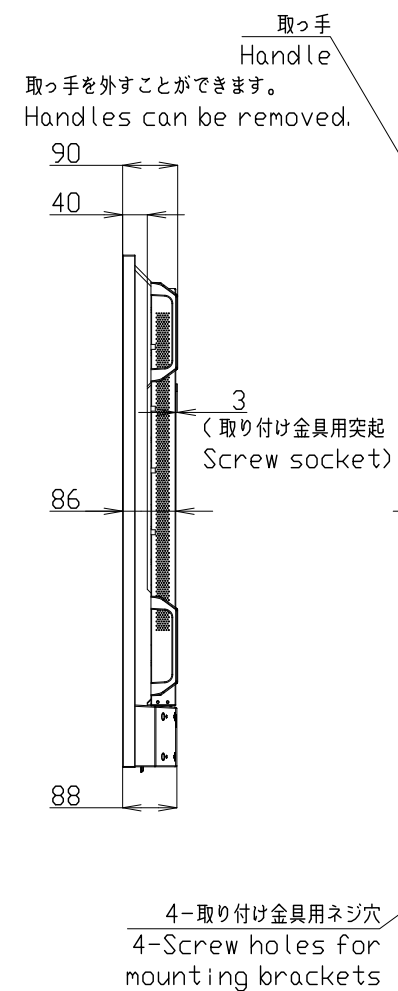

PN-HB651/PN-HM651

Dimensional Drawing

質量	約	TBD
Weight	Approx.	

単位 : mm
 Unit : mm