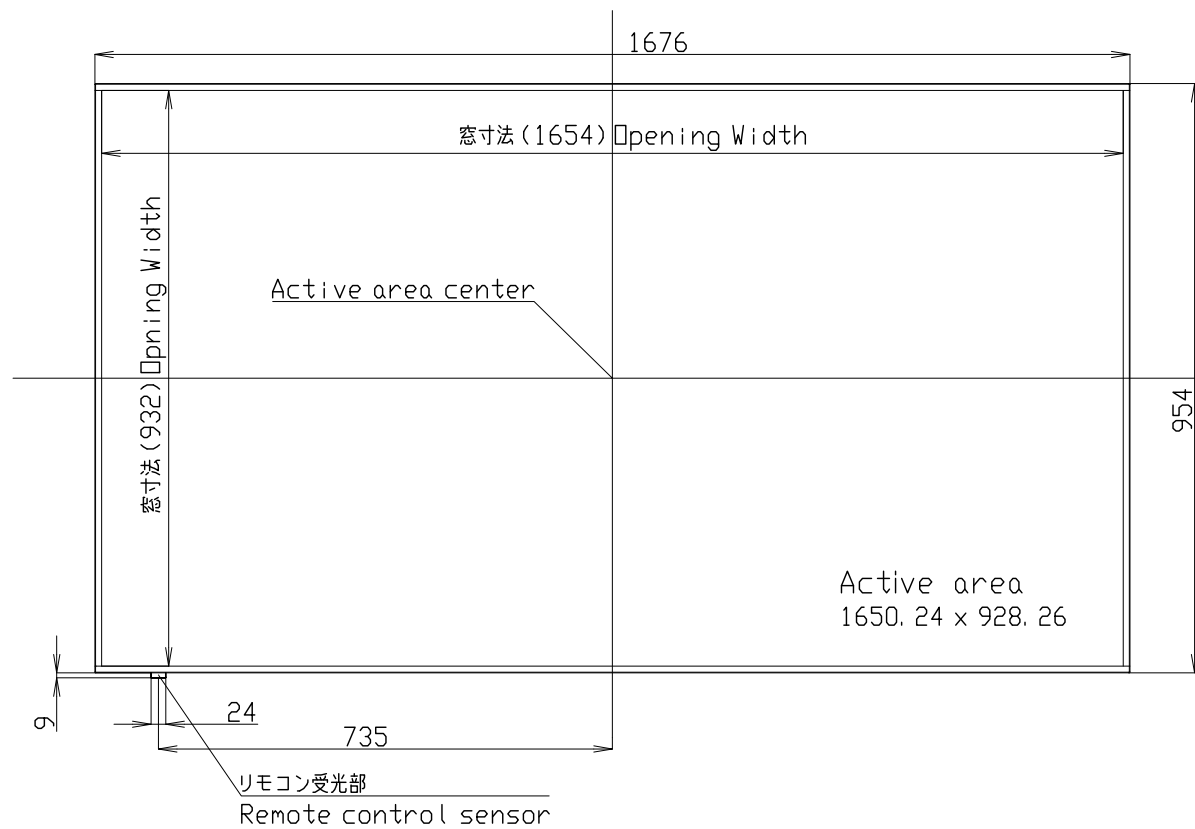

# PN-HB751/PN-HM751

## Dimensional Drawing

取っ手  
 Handle  
 取っ手を外すことができます。  
 Handles can be removed.

4-取り付け金具用ネジ穴  
 4-Screw holes for  
 mounting brackets

質量	約	37kg
Weight	Approx.	

単位 : mm  
 Unit : mm