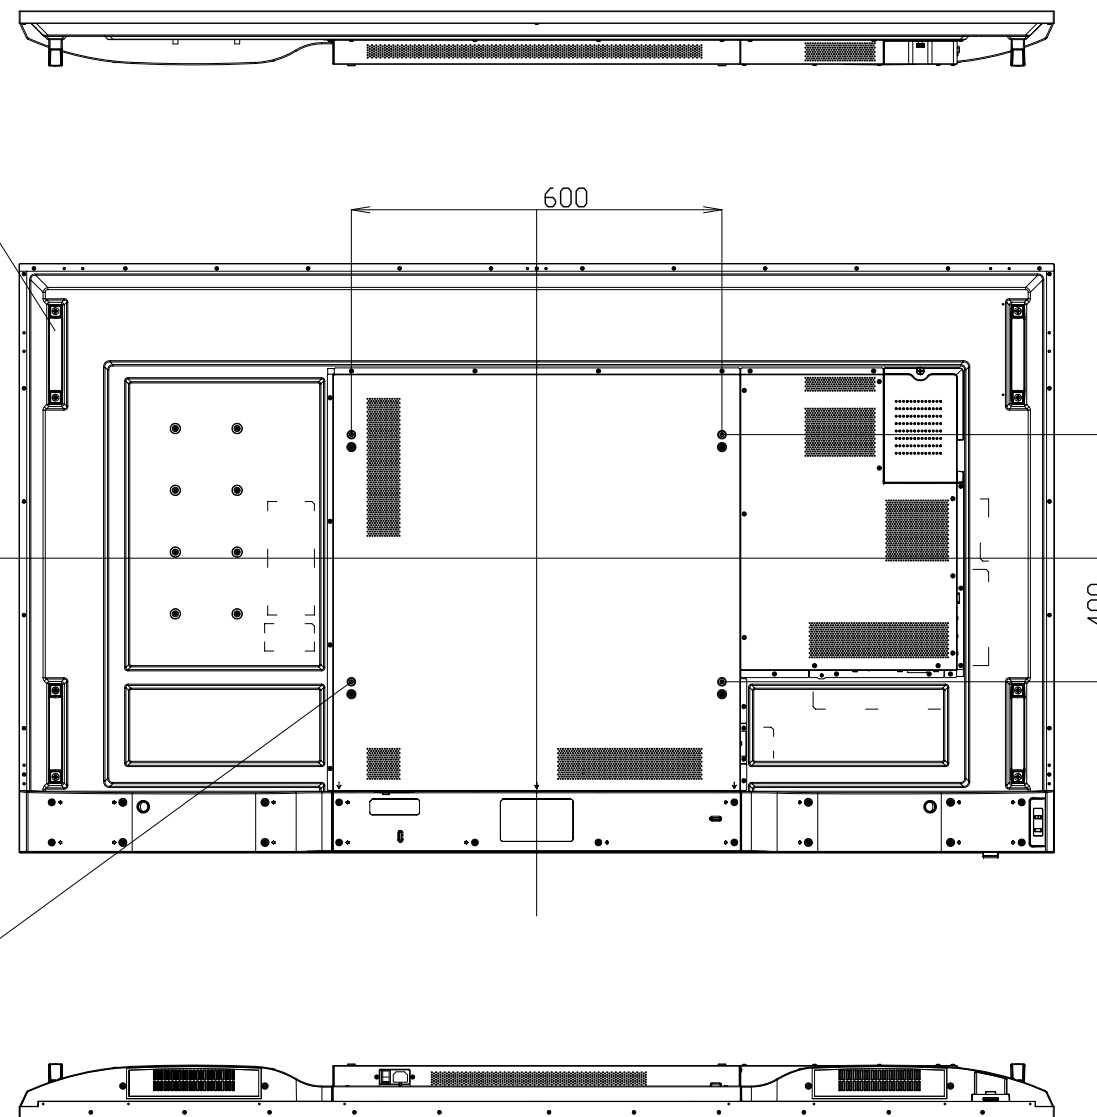

# PN-HB751/PN-HM751

## Dimensional Drawing

取っ手  
 Handle  
 取っ手を外すことができます。  
 Handles can be removed.

4-取り付け金具用ネジ穴  
 4-Screw holes for  
 mounting brackets

質量	約	37kg
Weight	Approx.	

単位 : mm  
 Unit : mm