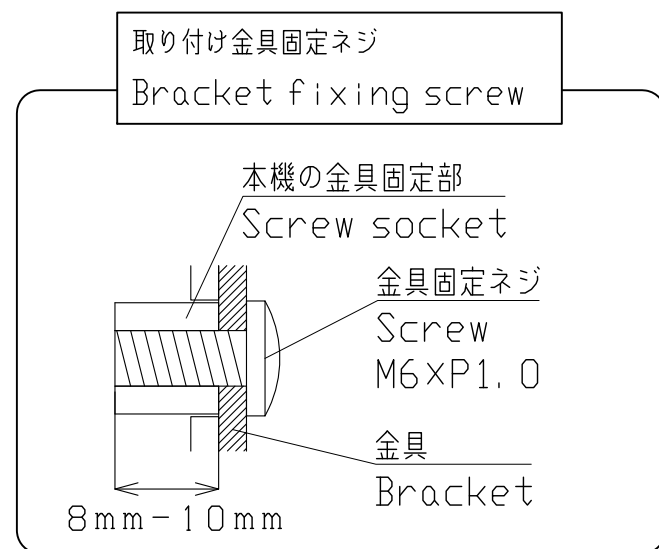

# PN-HB751/PN-HM751

## Dimensional Drawing

取っ手  
 Handle  
 取っ手を外すことができます。  
 Handles can be removed.

4-取り付け金具用ネジ穴  
 4-Screw holes for  
 mounting brackets

質量	約	37kg
Weight	Approx.	

単位 : mm  
 Unit : mm