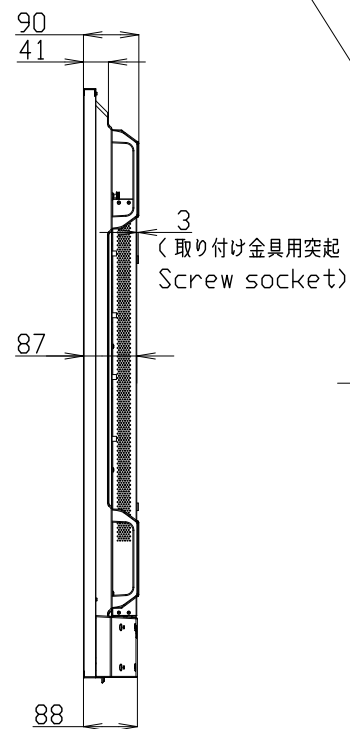

# PN-HB751/PN-HM751

## Dimensional Drawing

取っ手  
 Handle  
 取っ手を外すことができます。  
 Handles can be removed.

4-取り付け金具用ネジ穴  
 4-Screw holes for  
 mounting brackets

質量	約	37kg
Weight	Approx.	

単位 : mm  
 Unit : mm