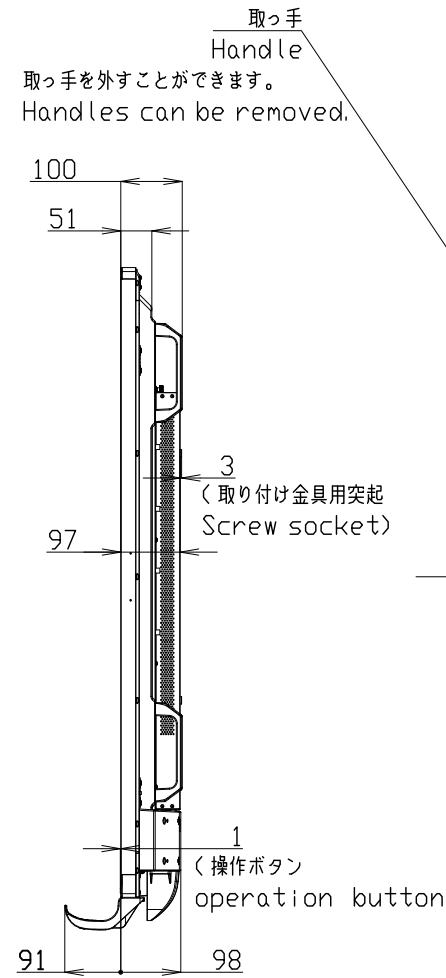

PN-L751H

Dimensional Drawing

質量	約	61kg
Weight	Approx.	

単位 : mm
Unit : mm