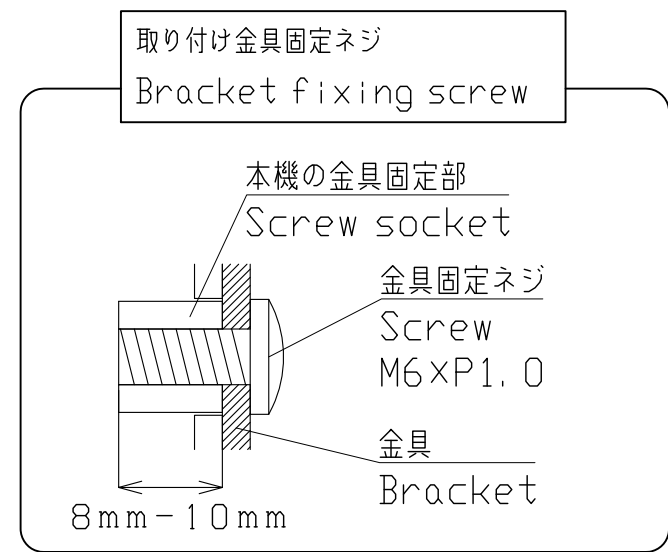

PN-L751H

Dimensional Drawing

質量	約	61kg
Weight	Approx.	

単位 : mm
Unit : mm