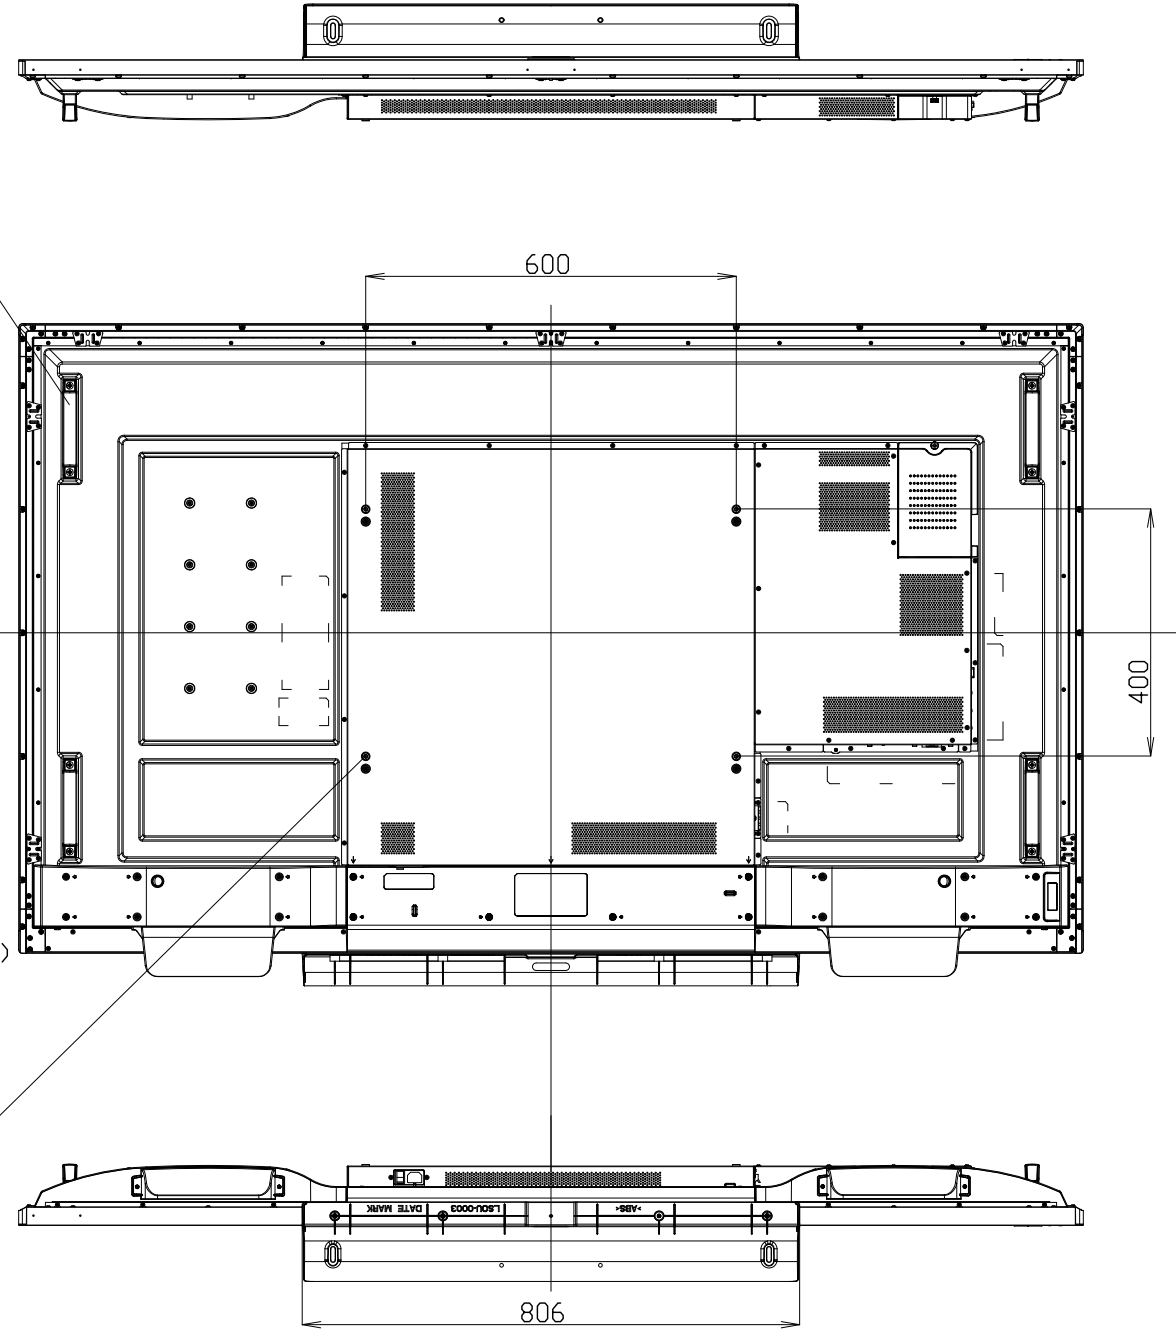

PN-L751H

Dimensional Drawing

質量	約	61kg
Weight	Approx.	

単位 : mm
Unit : mm