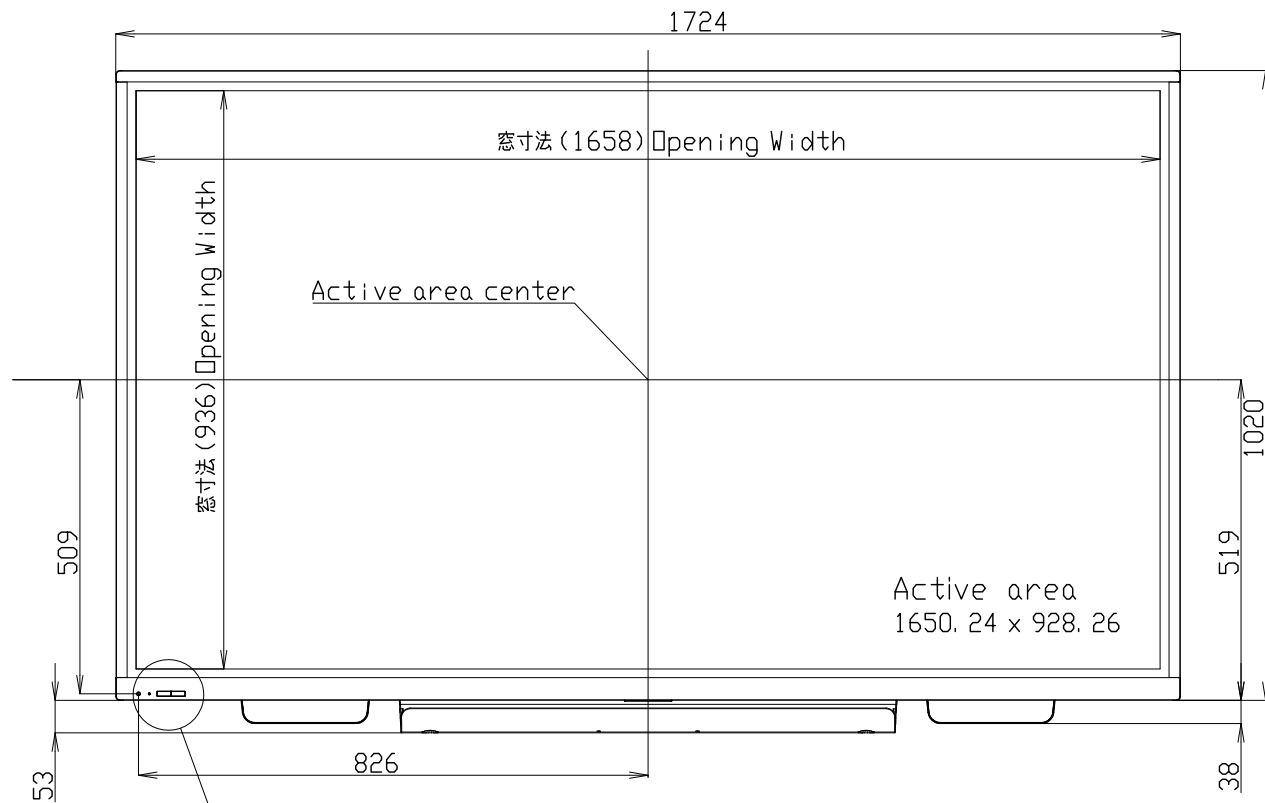

PN-L751H

Dimensional Drawing

質量	約	61kg
Weight	Approx.	

単位 : mm
Unit : mm