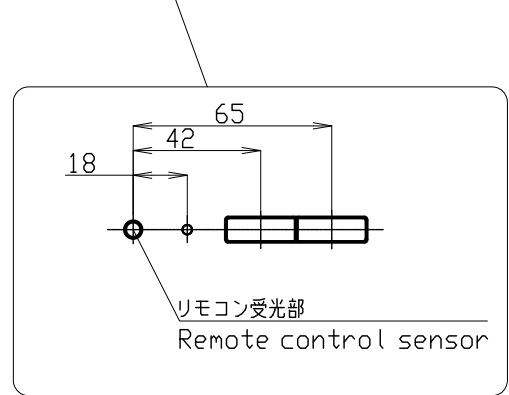

PN-L751H

Dimensional Drawing

質量	約	61kg
Weight	Approx.	

単位 : mm
Unit : mm