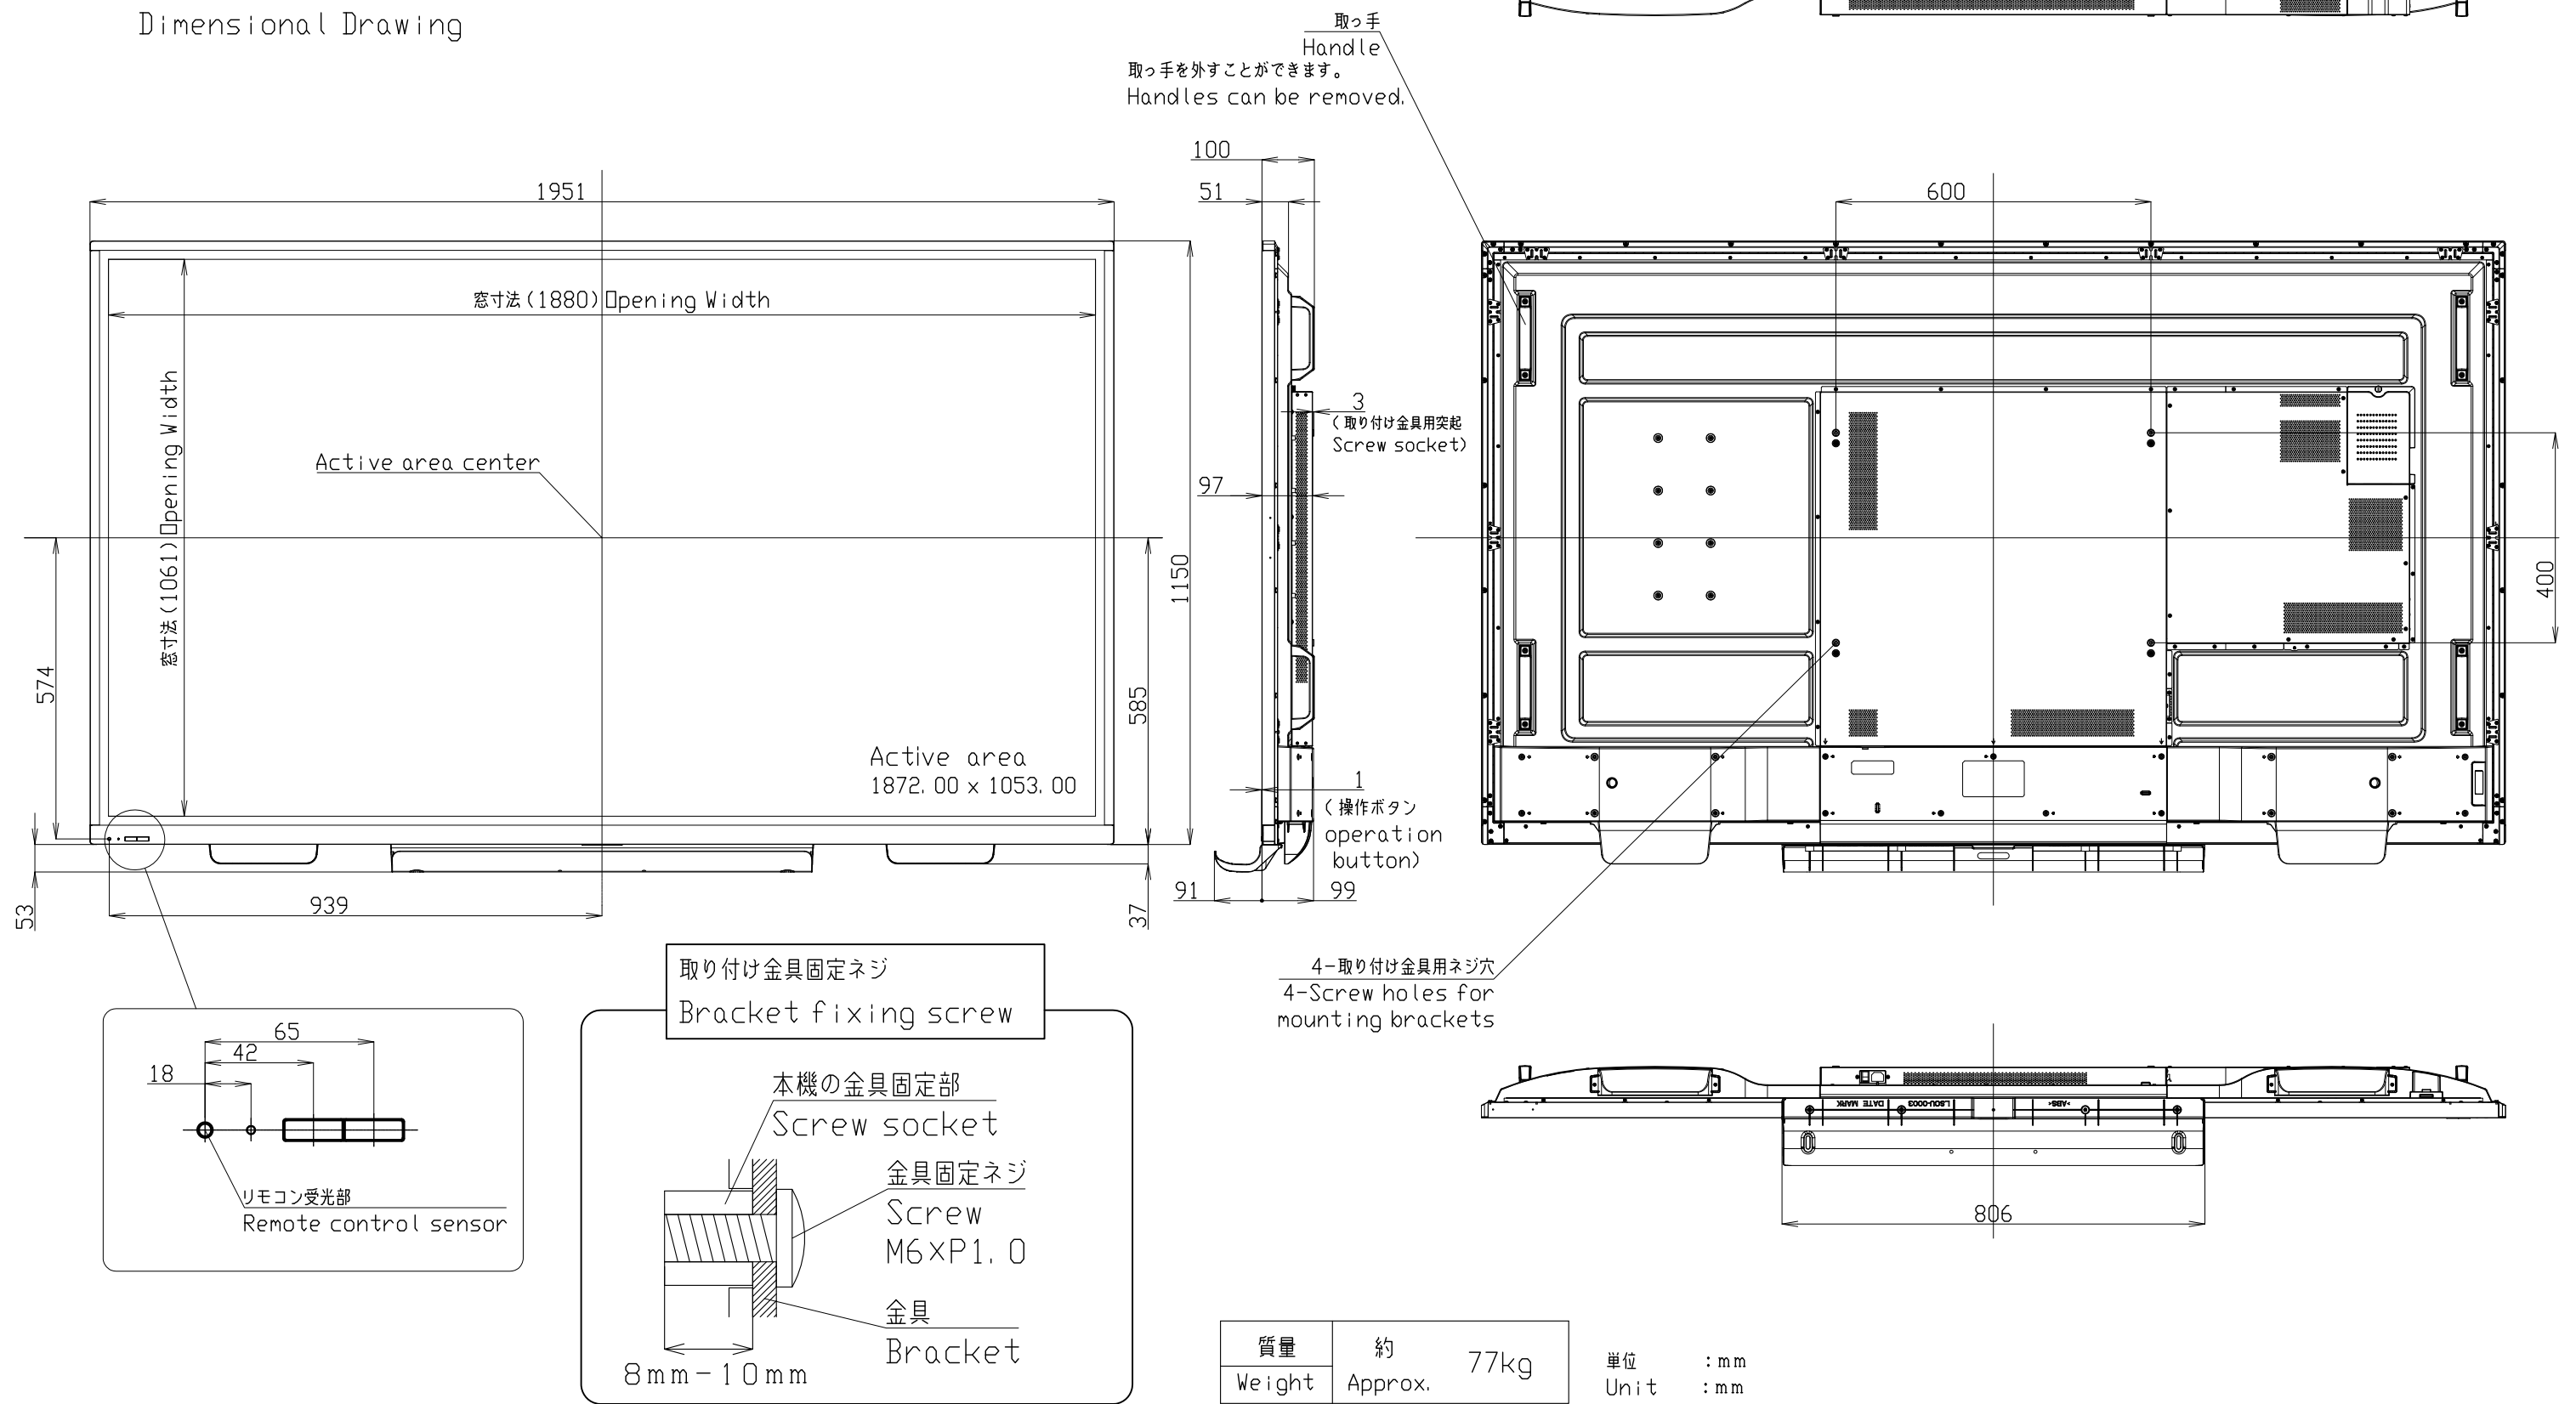

PN-L851H

Dimensional Drawing

質量	約	77kg
Weight	Approx.	

単位 : mm
 Unit : mm