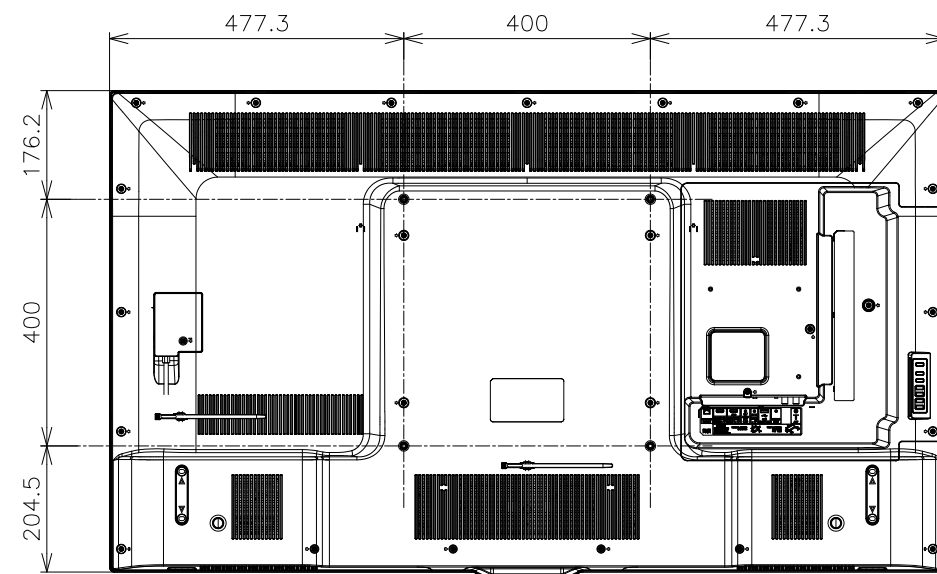

# PN-UH601

寸法図

Dimensional Drawings

質量	約 25 kg
Weight	Approx.

単位 : mm  
Unit : mm