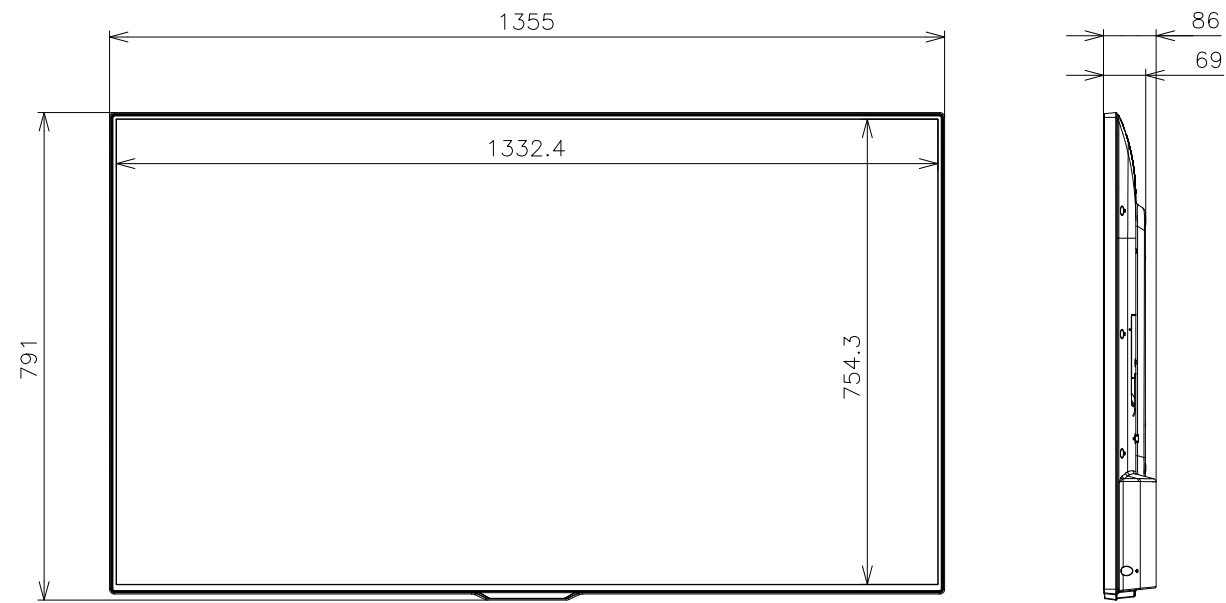

# PN-UH601

寸法図

Dimensional Drawings

質量	約 25 kg
Weight	Approx.

単位 : mm  
Unit : mm