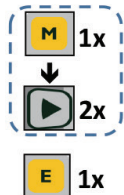

E 1x

M 1x

E 1x

E 1x

ESC 2 sec

Spot Align

Spot Match

SpotLok

Spot Search

4 x D-Cell
Alkaline

2 x AA
Alkaline

4 x AA Alkaline

Pairing DG ↔ RC803

1

2

Pairing DG ↔ SF803