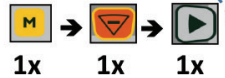

E 1x

M 1x

E 1x

E 1x

ESC 2 sec

Spot Align

Spot Match

SpotLok

Spot Search

4 x D-Cell
Alkaline

2 x AA
Alkaline

4 x AA Alkaline

Pairing DG ↔ RC803

1

2

Pairing DG ↔ SF803