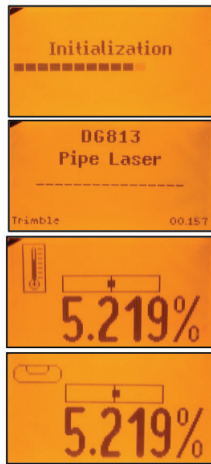

Spectra Precision Laser DG813

Quick User Guide

I/O

I/O

Grade Edit

M 1x

E 1x

ESC 2 sec