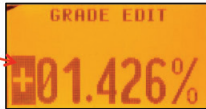

Spectra Precision Laser DG813

Quick User Guide

I/O

I/O

Grade Edit

M 1x

E 1x

ESC 2 sec