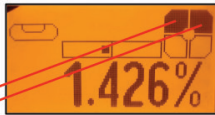

Spot Search

4 x D-Cell
Alkaline

2 x AA
Alkaline

4 x AA Alkaline

Pairing DG ↔ RC803

1

2

Pairing DG ↔ SF803