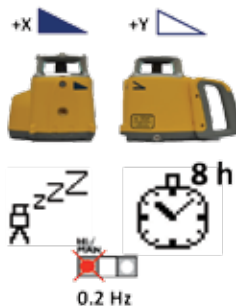

Pairing LS ⇔ HL760