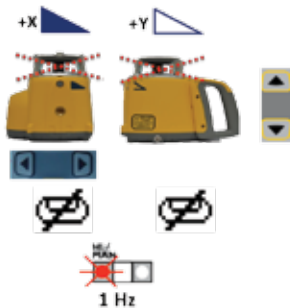

Spectra Precision Laser HV302/HV302G

Quick User Guide

1x

2x

3x

1x

 0.5 Hz <30 min
 On <5 min

2 x AA
Alkaline