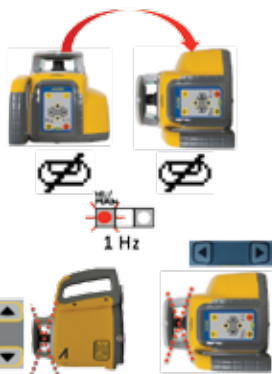

Spectra Precision Laser HV302/HV302G

Quick User Guide

1x

2x

3x

1x

 0.5 Hz <30 min
 On <5 min

2 x AA
Alkaline