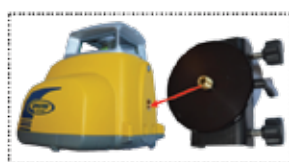

1x

1x

1x

Manual Grade Match

Automatic Grade Match

Automatic PlaneLok

Automatic PlaneLok - Vertical

Spectra Precision Laser HV302/HV302G - Quick User Guide