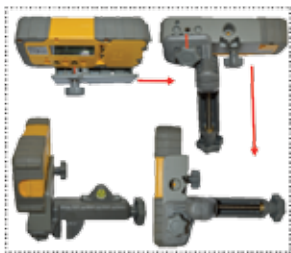

1x

1x

1x

Manual Grade Match

Automatic Grade Match

Automatic PlaneLok

Automatic PlaneLok - Vertical

Spectra Precision Laser HV302/HV302G - Quick User Guide