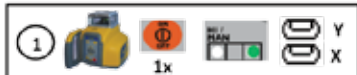

1x

1x

1x

Manual Grade Match

Automatic Grade Match

Automatic PlaneLok

Automatic PlaneLok - Vertical

Spectra Precision Laser HV302/HV302G - Quick User Guide