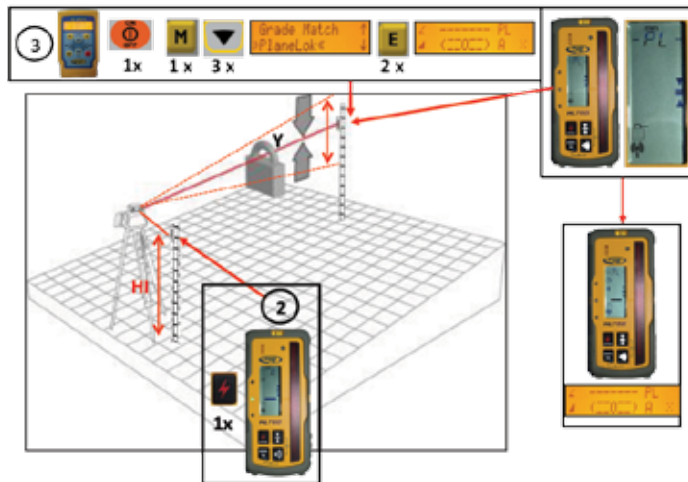

1x

1x

1x

Manual Grade Match

Automatic Grade Match

Automatic PlaneLok

Automatic PlaneLok - Vertical

Spectra Precision Laser HV302/HV302G - Quick User Guide