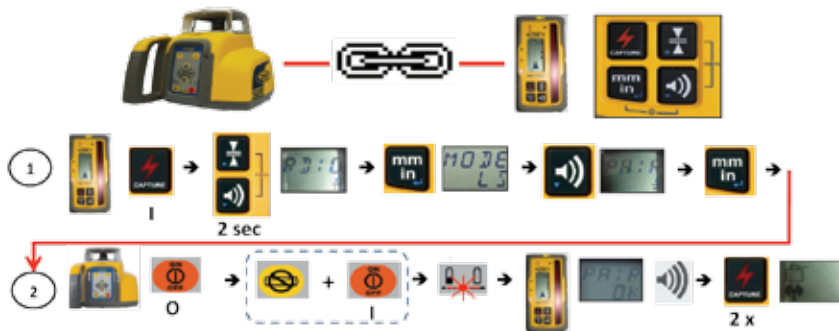

Pairing LS ⇔ HL760