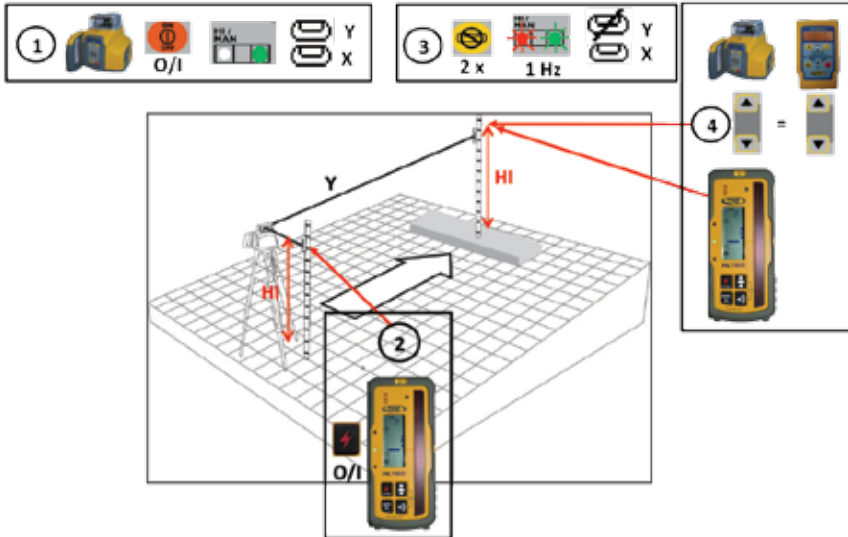

1x

1x

1x

Manual Grade Match

Automatic Grade Match

Automatic PlaneLok

Automatic PlaneLok - Vertical

Spectra Precision Laser HV302/HV302G - Quick User Guide