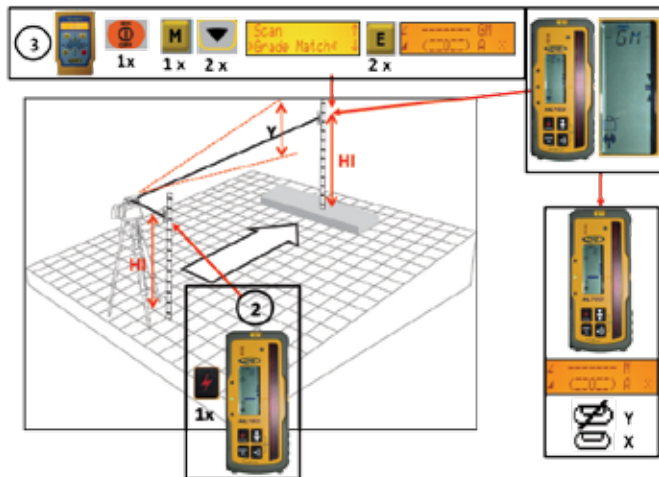

1x

1x

1x

Manual Grade Match

Automatic Grade Match

Automatic PlaneLok

Automatic PlaneLok - Vertical

Spectra Precision Laser HV302/HV302G - Quick User Guide