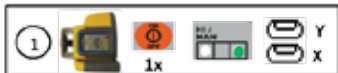

1x

1x

1x

Manual Grade Match

Automatic Grade Match

Automatic PlaneLok

Automatic PlaneLok - Vertical

Spectra Precision Laser HV302/HV302G - Quick User Guide