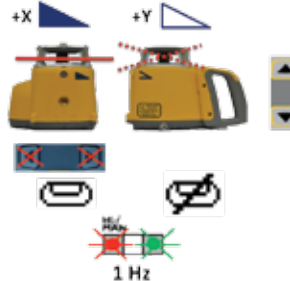

Spectra Precision Laser HV302/HV302G

Quick User Guide

1x

2x

3x

1x

 0.5 Hz <30 min
 On <5 min

2 x AA
Alkaline