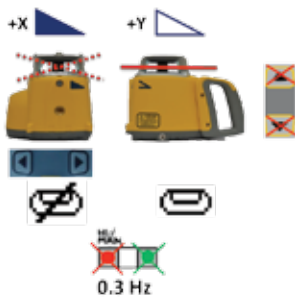

Spectra Precision Laser HV302/HV302G

Quick User Guide

1x

2x

3x

1x

 0.5 Hz <30 min
 On <5 min

2 x AA
Alkaline