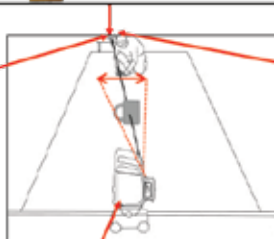

1x

1x

1x

Manual Grade Match

Automatic Grade Match

Automatic PlaneLok

Automatic PlaneLok - Vertical

Spectra Precision Laser HV302/HV302G - Quick User Guide