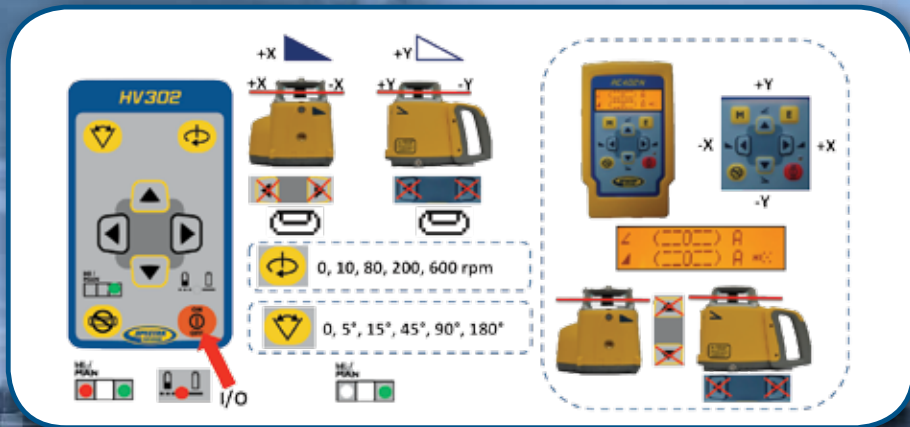

Spectra Precision Laser HV302/HV302G

Quick User Guide

1x

2x

3x

1x

 0.5 Hz <30 min
 On <5 min

2 x AA
Alkaline