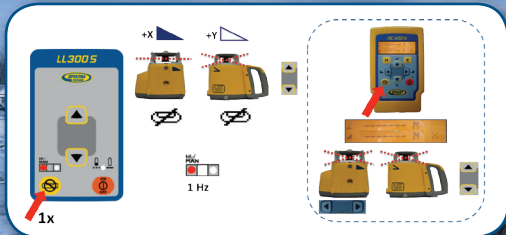

Spectra Precision Laser LL300S

Quick User Guide

Spectra Precision Laser LL300S - Quick User Guide

Spectra Precision Laser LL300S - Quick User Guide

0.5 Hz < 30 min
On < 5 min

2 x AA
Alkaline

Pairing LS ⇄ RC402N