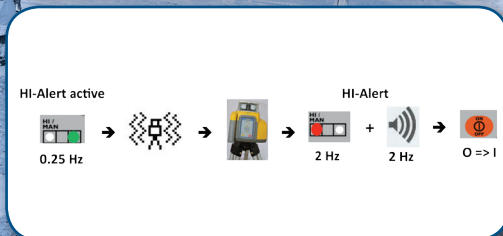

Spectra Precision Laser LL300S

Quick User Guide

Spectra Precision Laser LL300S - Quick User Guide

Spectra Precision Laser LL300S - Quick User Guide

0.5 Hz < 30 min
On < 5 min

2 x AA
Alkaline

Pairing LS ⇄ RC402N