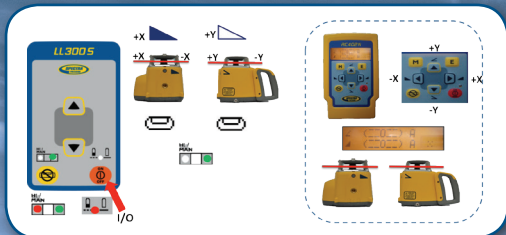

Spectra Precision Laser LL300S

Quick User Guide

Spectra Precision Laser LL300S - Quick User Guide

Spectra Precision Laser LL300S - Quick User Guide

0.5 Hz < 30 min
On < 5 min

2 x AA
Alkaline

Pairing LS ⇄ RC402N