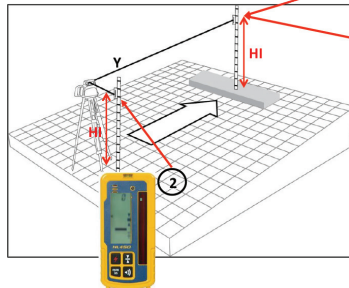

Manual Grade Match