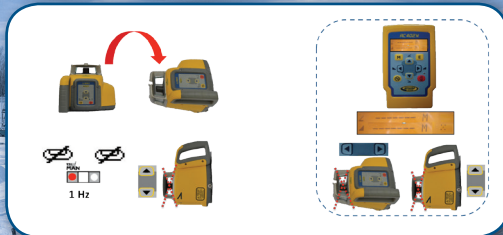

Spectra Precision Laser LL300S

Quick User Guide

Spectra Precision Laser LL300S - Quick User Guide

Spectra Precision Laser LL300S - Quick User Guide

0.5 Hz < 30 min
On < 5 min

2 x AA
Alkaline

Pairing LS ⇄ RC402N