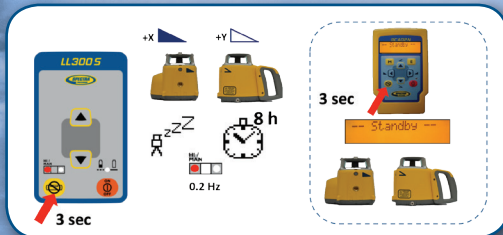

Spectra Precision Laser LL300S

Quick User Guide

Spectra Precision Laser LL300S - Quick User Guide

Spectra Precision Laser LL300S - Quick User Guide

0.5 Hz < 30 min
On < 5 min

2 x AA
Alkaline

Pairing LS ⇄ RC402N