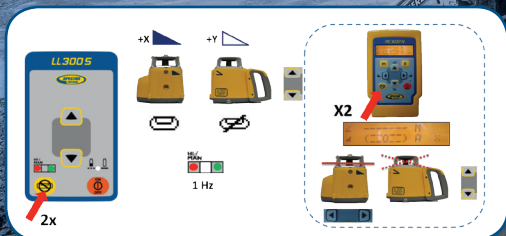

Spectra Precision Laser LL300S

Quick User Guide

Spectra Precision Laser LL300S - Quick User Guide

Spectra Precision Laser LL300S - Quick User Guide

0.5 Hz < 30 min
On < 5 min

2 x AA
Alkaline

Pairing LS ⇄ RC402N