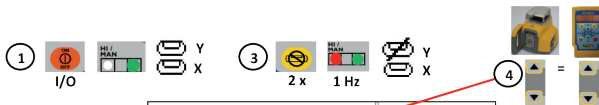

Manual Grade Match