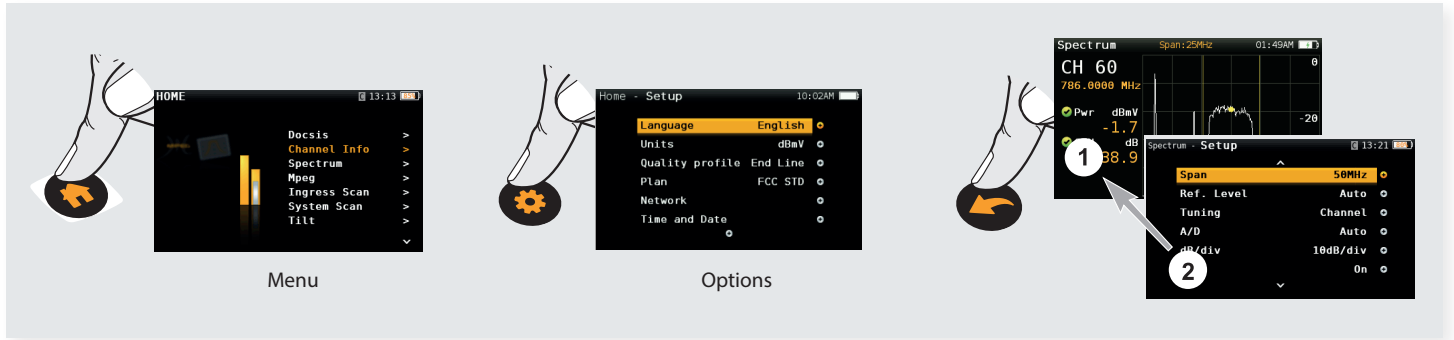

6. Buttons

7. F-connector options

8. Reset

Refs. (USA)	Description	EAN 13
593980	H30+	8424450238059
593981	H30D+	8424450238066
593985	H30D+ Advance	8424450238073
Refs. (EUR)	Description	EAN 13
593901	H30+	8424450240861
593902	H30D+	8424450240878
593905	H30D+ Advance	8424450240885

Options	Description	EAN 13
593250	Wifi Scan	8424450207666
593251	IPTV Analyzer	8424450207673
593252	HEVC	8424450211694
593280	ATSC 3.0	8424450222775
593231	DVB-T	8424450186183
593232	DVB-T2	8424450186190
593235	Extended 60dBmV input	8424450186824

DECLARACIÓN DE CONFORMIDAD ▪ DECLARATION OF CONFORMITY ▪
DECLARAÇÃO DE CONFORMIDADE ▪ DECLARATION DE CONFORMITE ▪
DICHIARAZIONE DI CONFORMITÀ ▪ DEKLARACJA ZGODNOŚCI ▪
KONFORMITÄTSEKLRÄRUNG ▪ ΠΙΣΤΟΠΟΙΗΤΙΚΟ ΣΥΜΜΟΡΦΩΣΗΣ ▪
FÖRSÄKRAN OM ÖVERENSSTÄMMELSE ▪ ДЕКЛАРАЦИЯ СООТВЕТСТВИЯ ▪
بيان المطابقة ▶ www.doc.televes.com