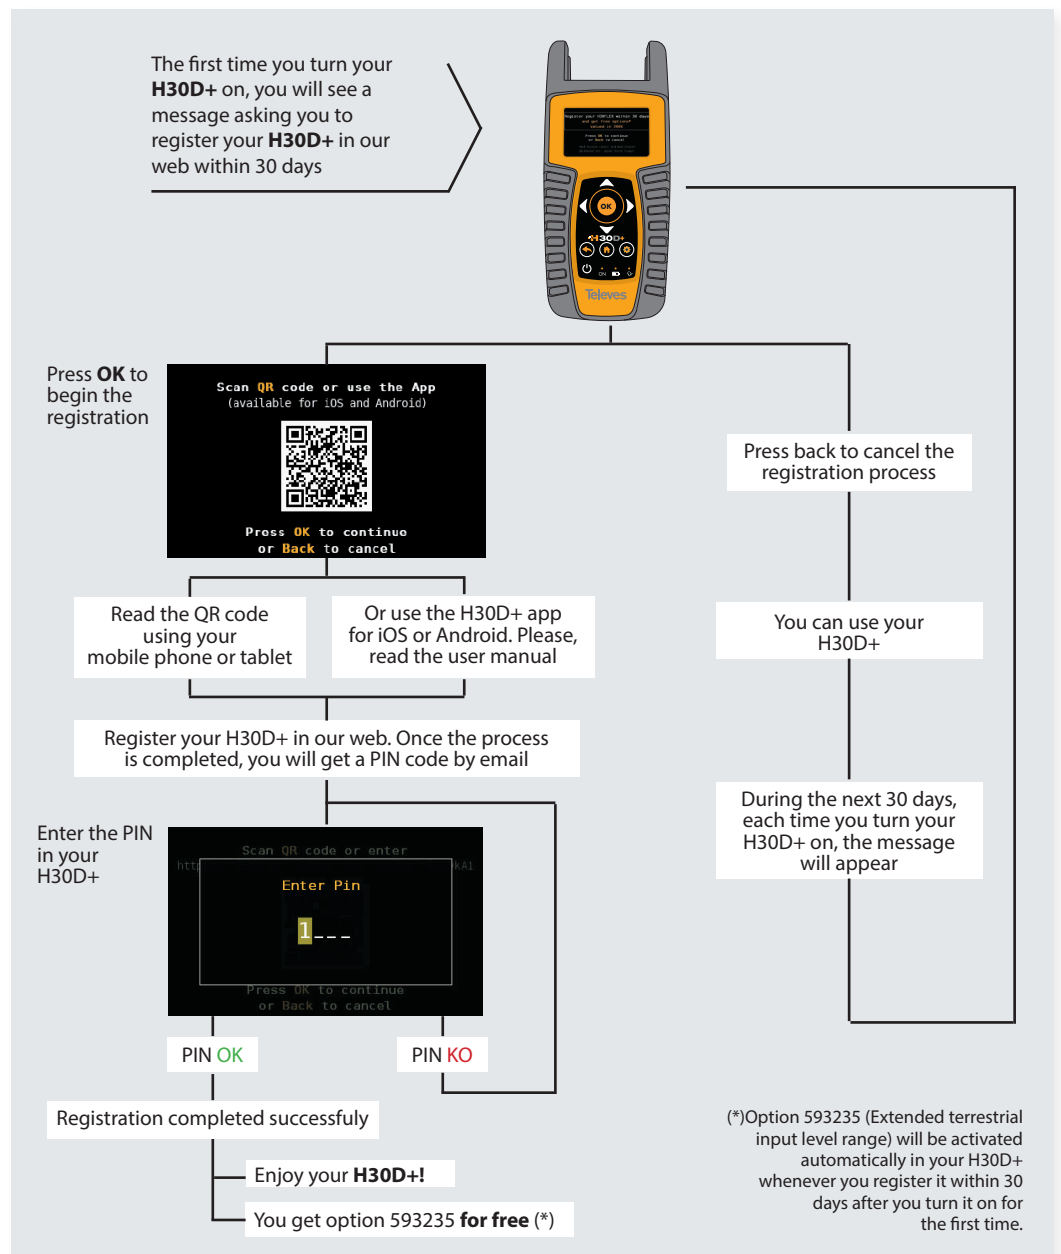

CATV & DOCSIS 3.1 Meter/Analyzer

Refs. (EUR) 593901, 593902, 593905. (USA) 593980, 593981, 593985

Quick Guide

1. Load Battery

2. Power ON

3. Select language

4. Select geographical area

5. Registration process

6. Buttons

7. F-connector options

8. Reset

Refs. (USA)	Description	EAN 13
593980	H30+	8424450238059
593981	H30D+	8424450238066
593985	H30D+ Advance	8424450238073
Refs. (EUR)	Description	EAN 13
593901	H30+	8424450240861
593902	H30D+	8424450240878
593905	H30D+ Advance	8424450240885

Options	Description	EAN 13
593250	Wifi Scan	8424450207666
593251	IPTV Analyzer	8424450207673
593252	HEVC	8424450211694
593280	ATSC 3.0	8424450222775
593231	DVB-T	8424450186183
593232	DVB-T2	8424450186190
593235	Extended 60dBmV input	8424450186824