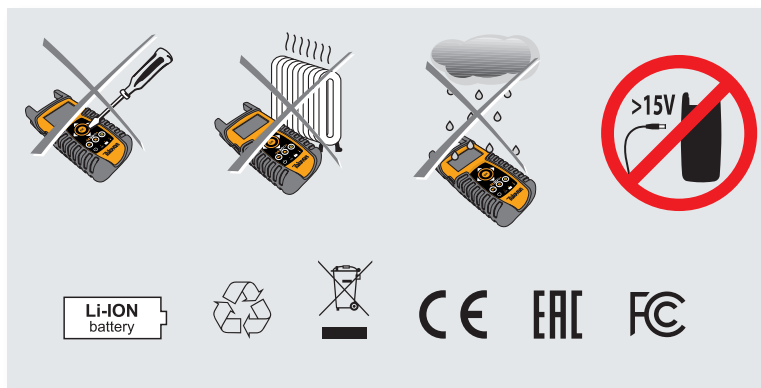

Refs. (USA)	Description	EAN 13
593980	H30+	8424450238059
593981	H30D+	8424450238066
593985	H30D+ Advance	8424450238073
Refs. (EUR)	Description	EAN 13
593901	H30+	8424450240861
593902	H30D+	8424450240878
593905	H30D+ Advance	8424450240885

Options	Description	EAN 13
593250	Wifi Scan	8424450207666
593251	IPTV Analyzer	8424450207673
593252	HEVC	8424450211694
593280	ATSC 3.0	8424450222775
593231	DVB-T	8424450186183
593232	DVB-T2	8424450186190
593235	Extended 60dBmV input	8424450186824