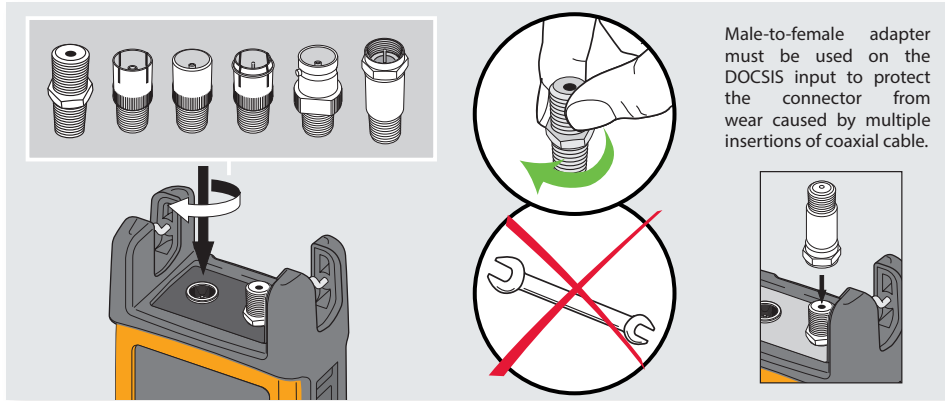

6. Buttons

7. F-connector options

8. Reset

Refs. (USA)	Description	EAN 13
593980	H30+	8424450238059
593981	H30D+	8424450238066
593985	H30D+ Advance	8424450238073
Refs. (EUR)	Description	EAN 13
593901	H30+	8424450240861
593902	H30D+	8424450240878
593905	H30D+ Advance	8424450240885